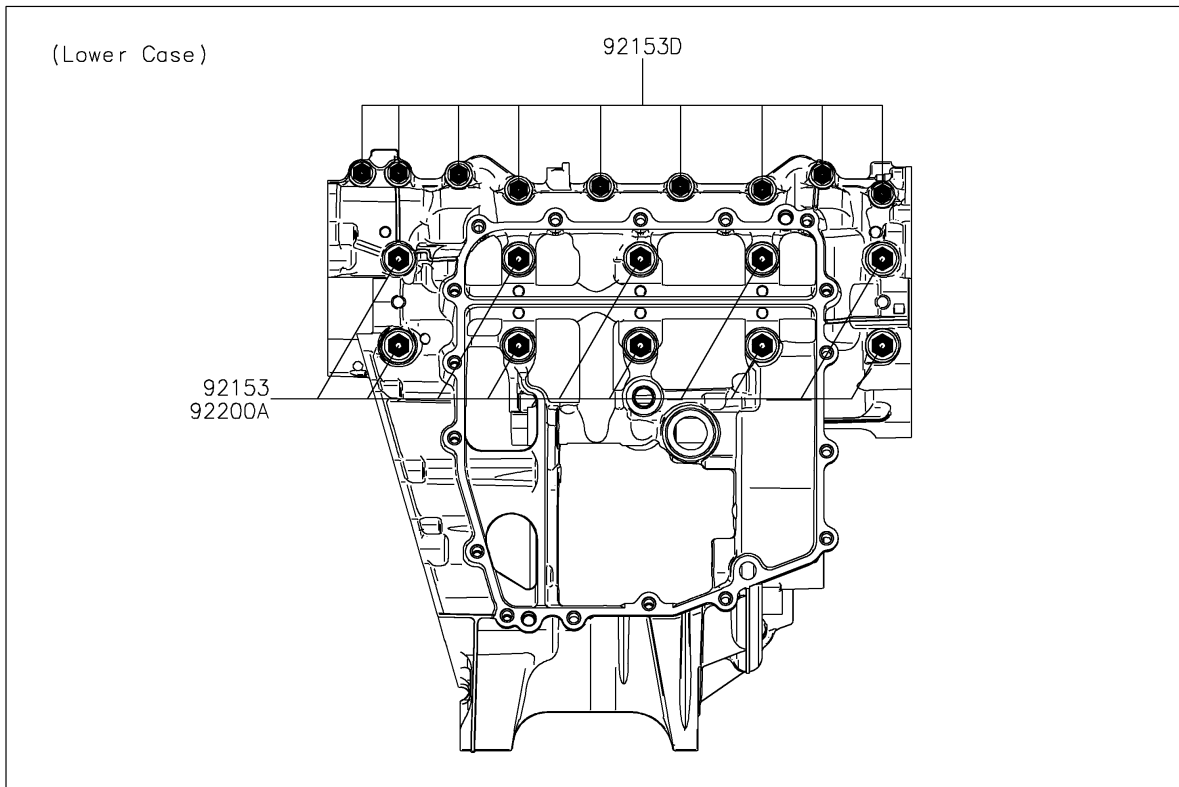

2021 Ninja® ZX™ -6R PARTS DIAGRAM

Crankcase Bolt Pattern

E1412

2021 Ninja® ZX™ -6R PARTS LIST

Crankcase Bolt Pattern

ITEM NAME	PART NUMBER	QUANTITY
-----------	-------------	----------