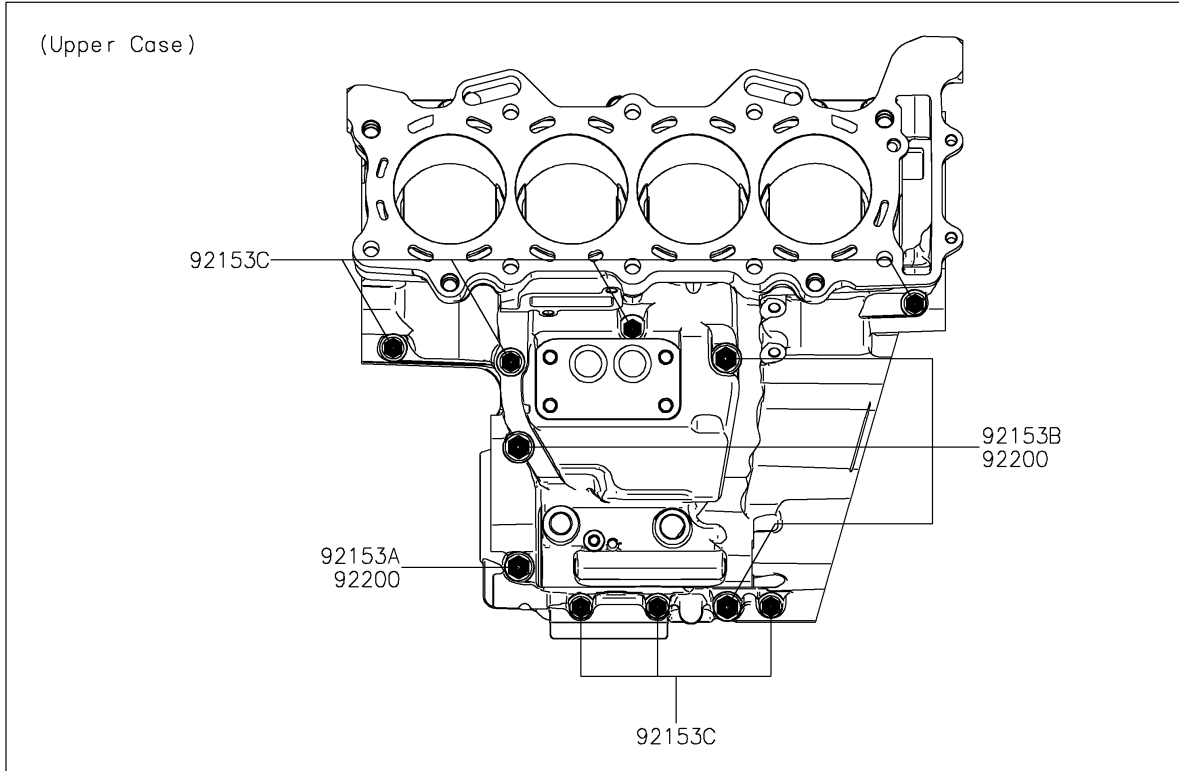

2021 Ninja® ZX™ -6R PARTS DIAGRAM

Crankcase Bolt Pattern

E1412

2021 Ninja® ZX™ -6R PARTS LIST

Crankcase Bolt Pattern

ITEM NAME	PART NUMBER	QUANTITY
-----------	-------------	----------