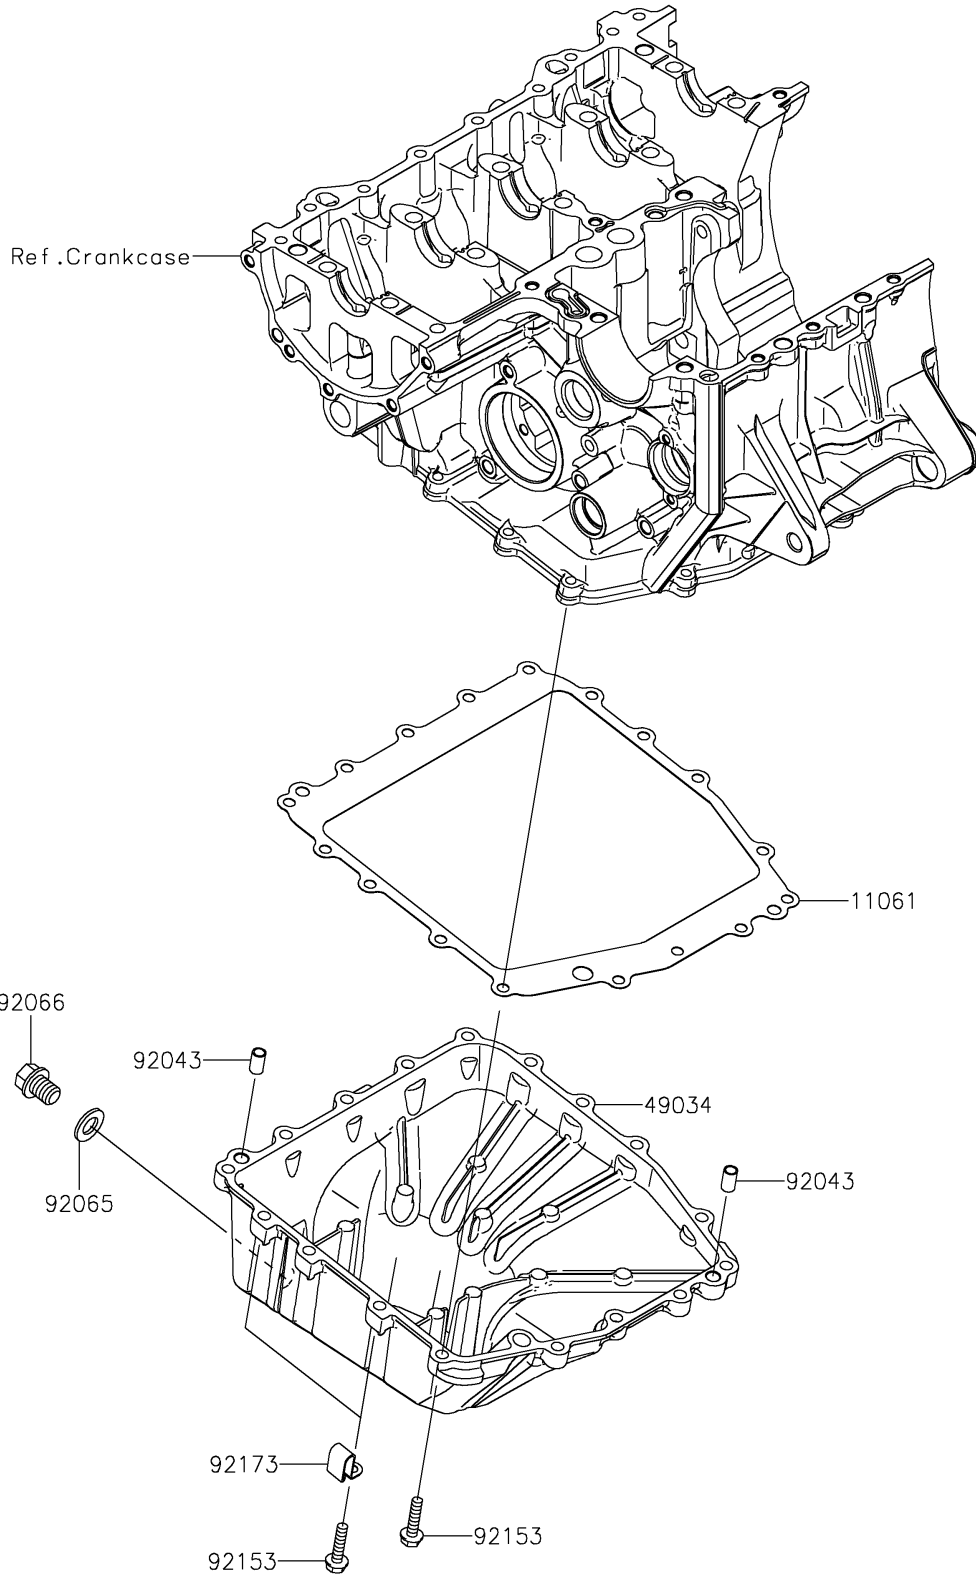

2021 Ninja® ZX™ -6R PARTS DIAGRAM

Oil Pan

E1434

2021 Ninja® ZX™ -6R PARTS LIST

Oil Pan

| ITEM NAME | PART NUMBER | QUANTITY |
|-----------|-------------|----------|
|-----------|-------------|----------|