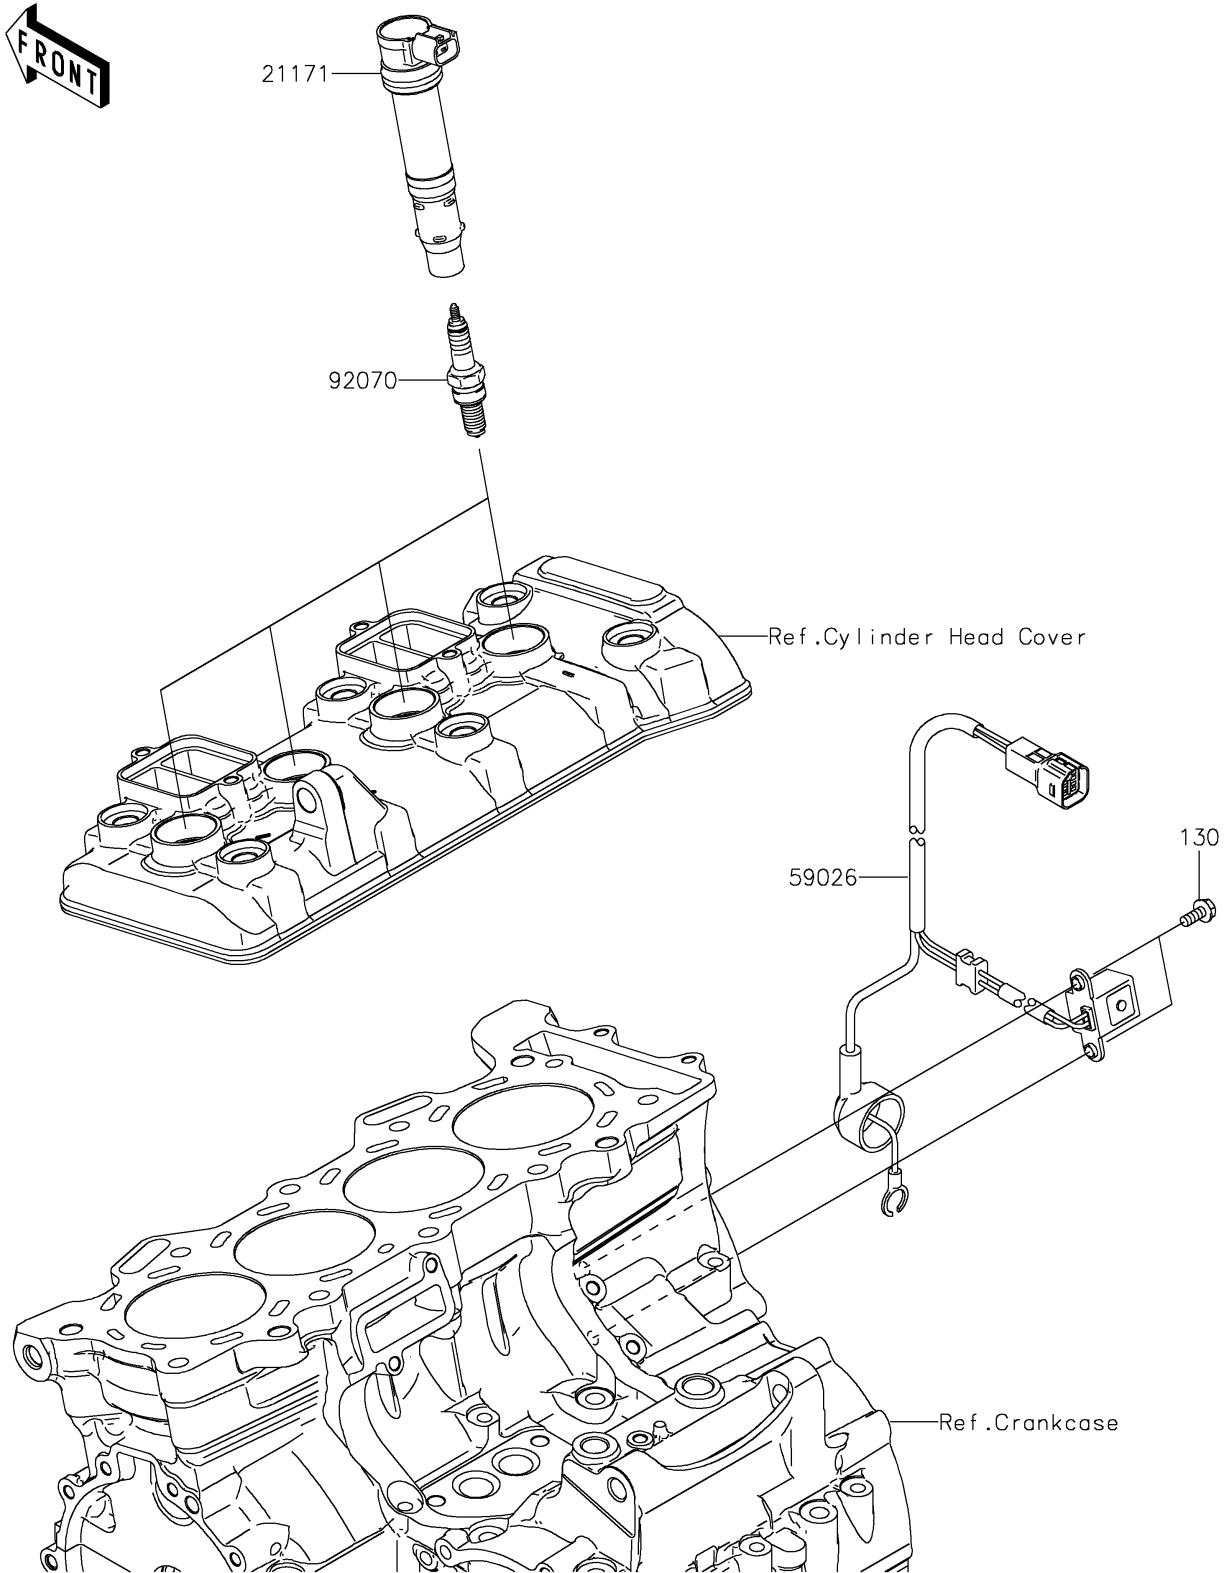

2021 Ninja® ZX™ -6R PARTS DIAGRAM

Ignition System

E1830

2021 Ninja® ZX™ -6R PARTS LIST

Ignition System

ITEM NAME	PART NUMBER	QUANTITY
-----------	-------------	----------