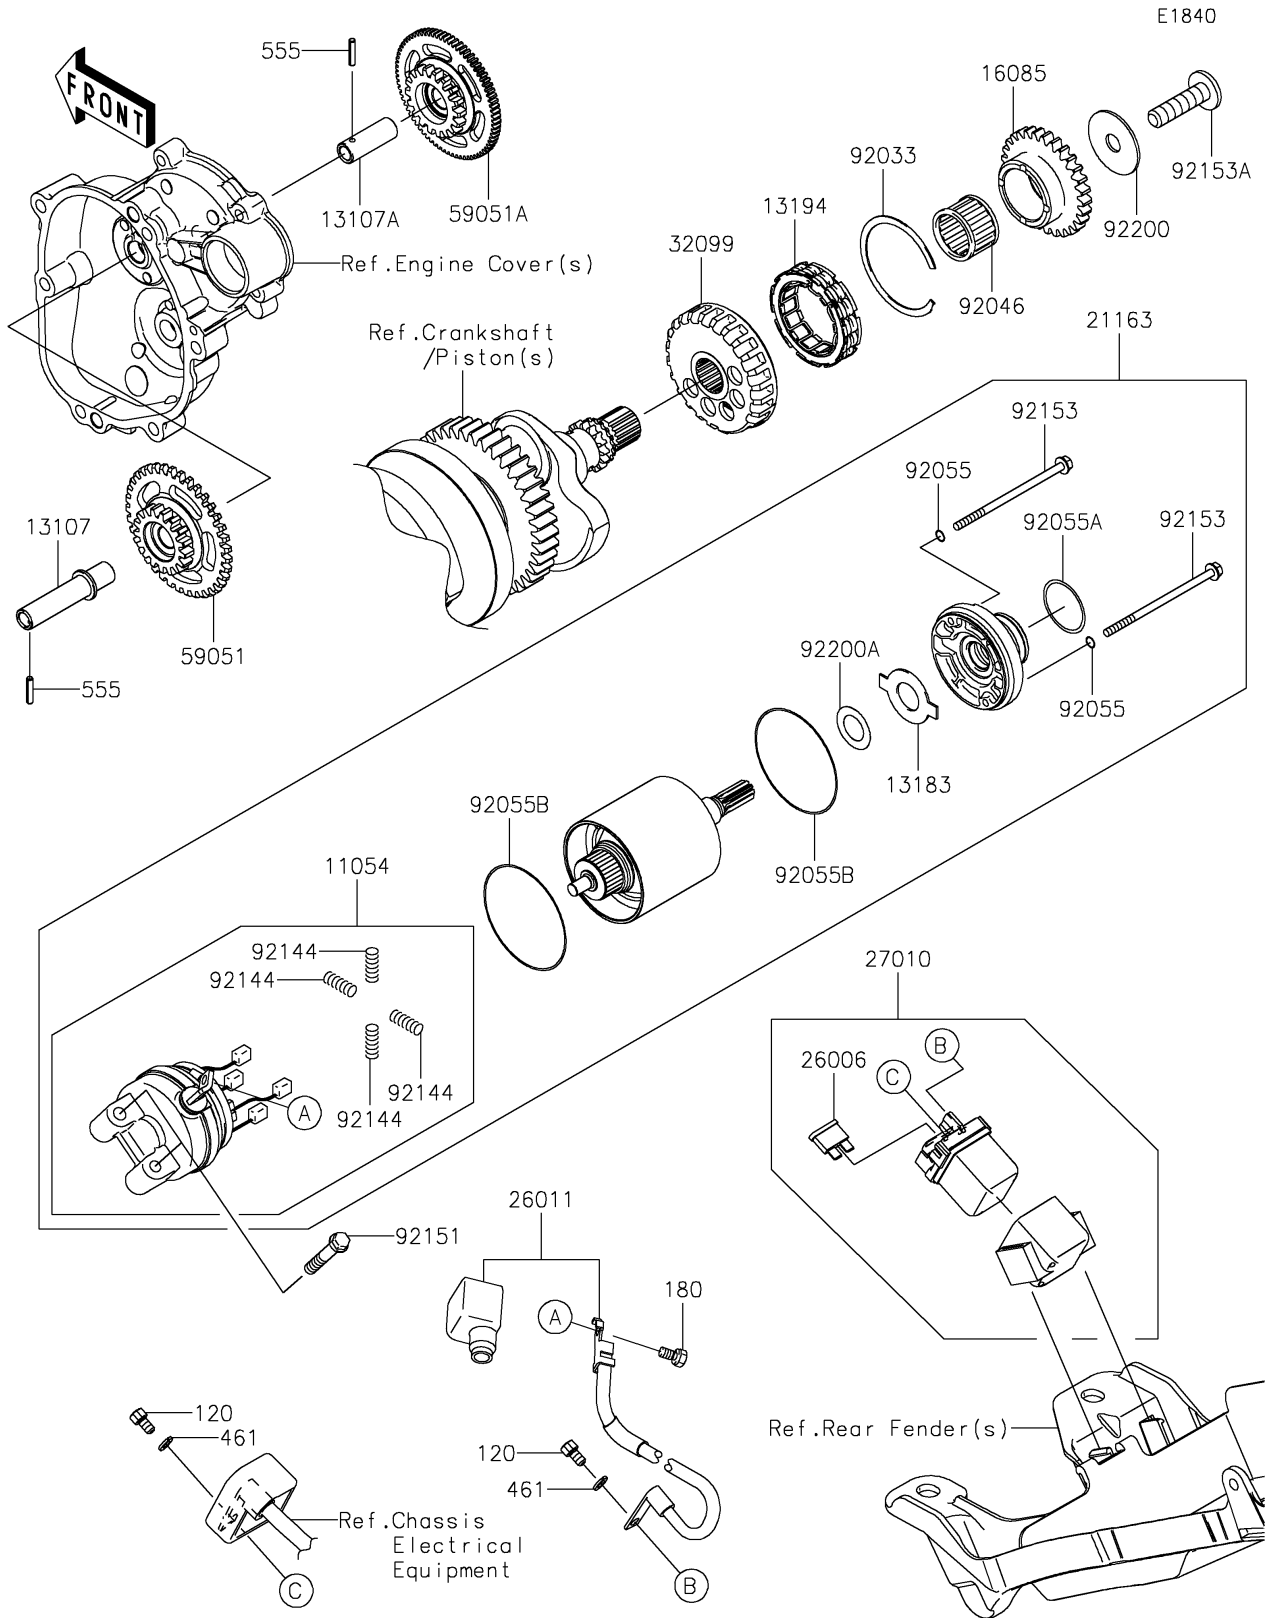

2021 Ninja® ZX™ -6R PARTS DIAGRAM

Starter Motor

2021 Ninja® ZX™ -6R PARTS LIST

Starter Motor

ITEM NAME	PART NUMBER	QUANTITY
-----------	-------------	----------