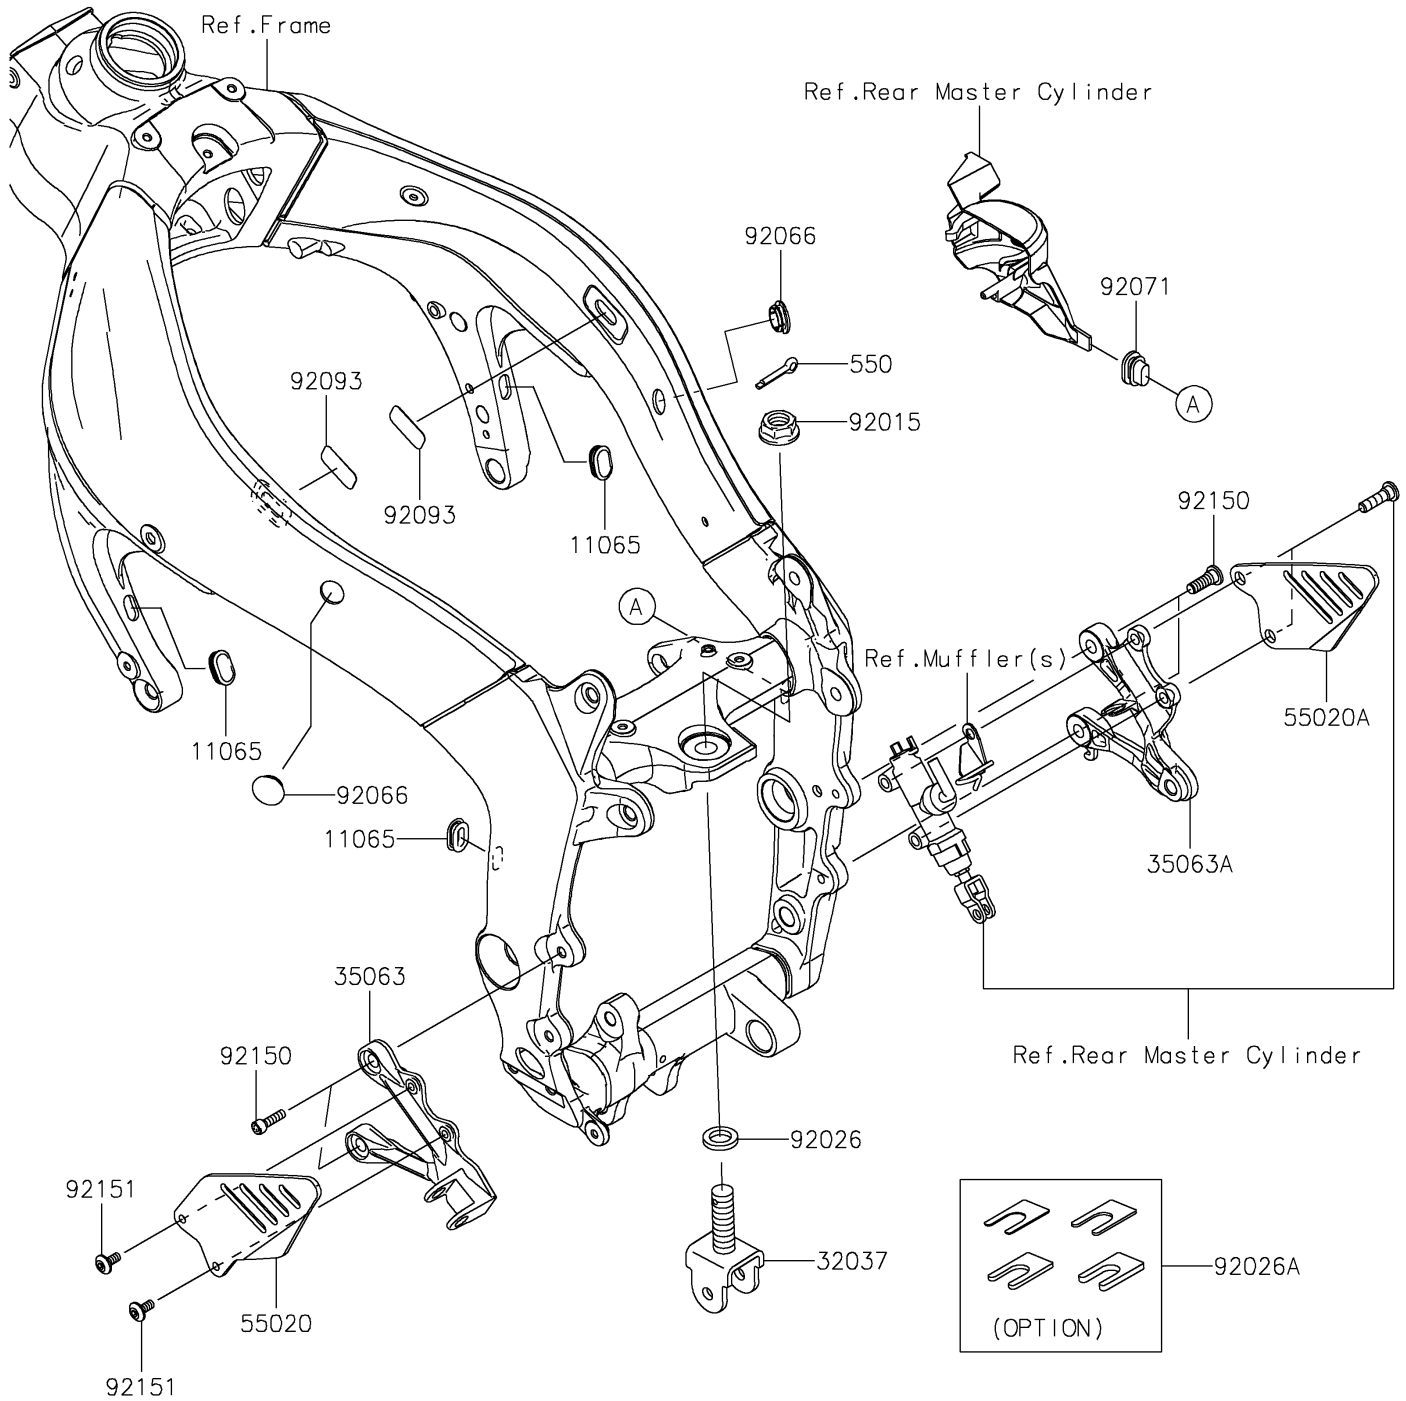

2021 Ninja® ZX™ -6R PARTS DIAGRAM

Frame Fittings(Front)

F2130

2021 Ninja® ZX™ -6R PARTS LIST

Frame Fittings(Front)

ITEM NAME	PART NUMBER	QUANTITY
CAP (Ref # 11065)	11065-0095	3
BRACKET-SHOCKABSORBER (Ref # 32037)	32037-1887	1
STAY,FR,LH,F.S.BLACK (Ref # 35063)	35063-0160-18R	1
STAY,FR,RH,F.S.BLACK (Ref # 35063A)	35063-0590-18R	1
PIN-COTTER,3X25 (Ref # 550)	550S3025	1
GUARD,FRONT STEP,LH (Ref # 55020)	55020-0478	1
GUARD,FRONT STEP,RH (Ref # 55020A)	55020-0479	1
NUT,FLANGED,16MM (Ref # 92015)	92015-1881	1
SPACER,16.5X26X4 (Ref # 92026)	92026-0142	1
SPACER,SET (Ref # 92026A)	92026-1586	1
PLUG (Ref # 92066)	92066-0096	2
GROMMET (Ref # 92071)	92071-0045	1
SEAL (Ref # 92093)	92093-0154	2
BOLT,SOCKET,8X25 (Ref # 92150)	92150-1837	4
BOLT,SOCKET,6X14 (Ref # 92151)	92151-1654	2