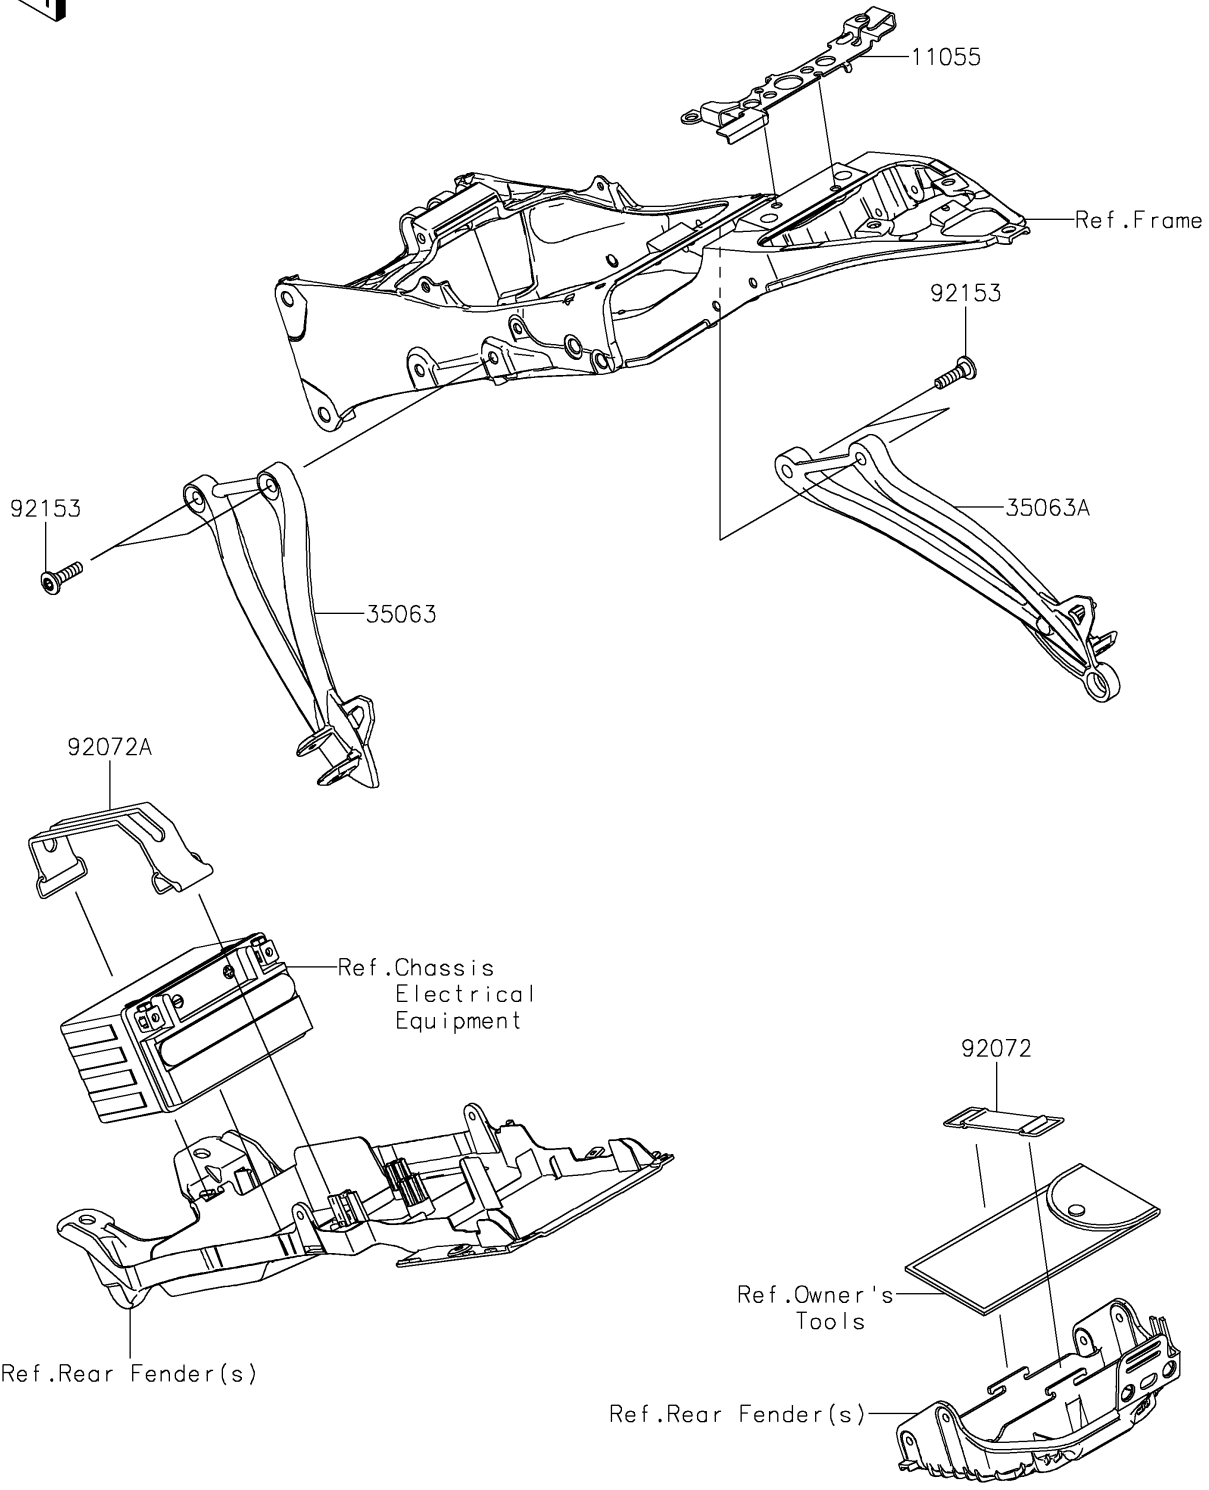

# 2021 Ninja® ZX™ -6R PARTS DIAGRAM

Frame Fittings(Rear)

F2131

# 2021 Ninja® ZX™ -6R PARTS LIST

Frame Fittings(Rear)

ITEM NAME	PART NUMBER	QUANTITY
-----------	-------------	----------