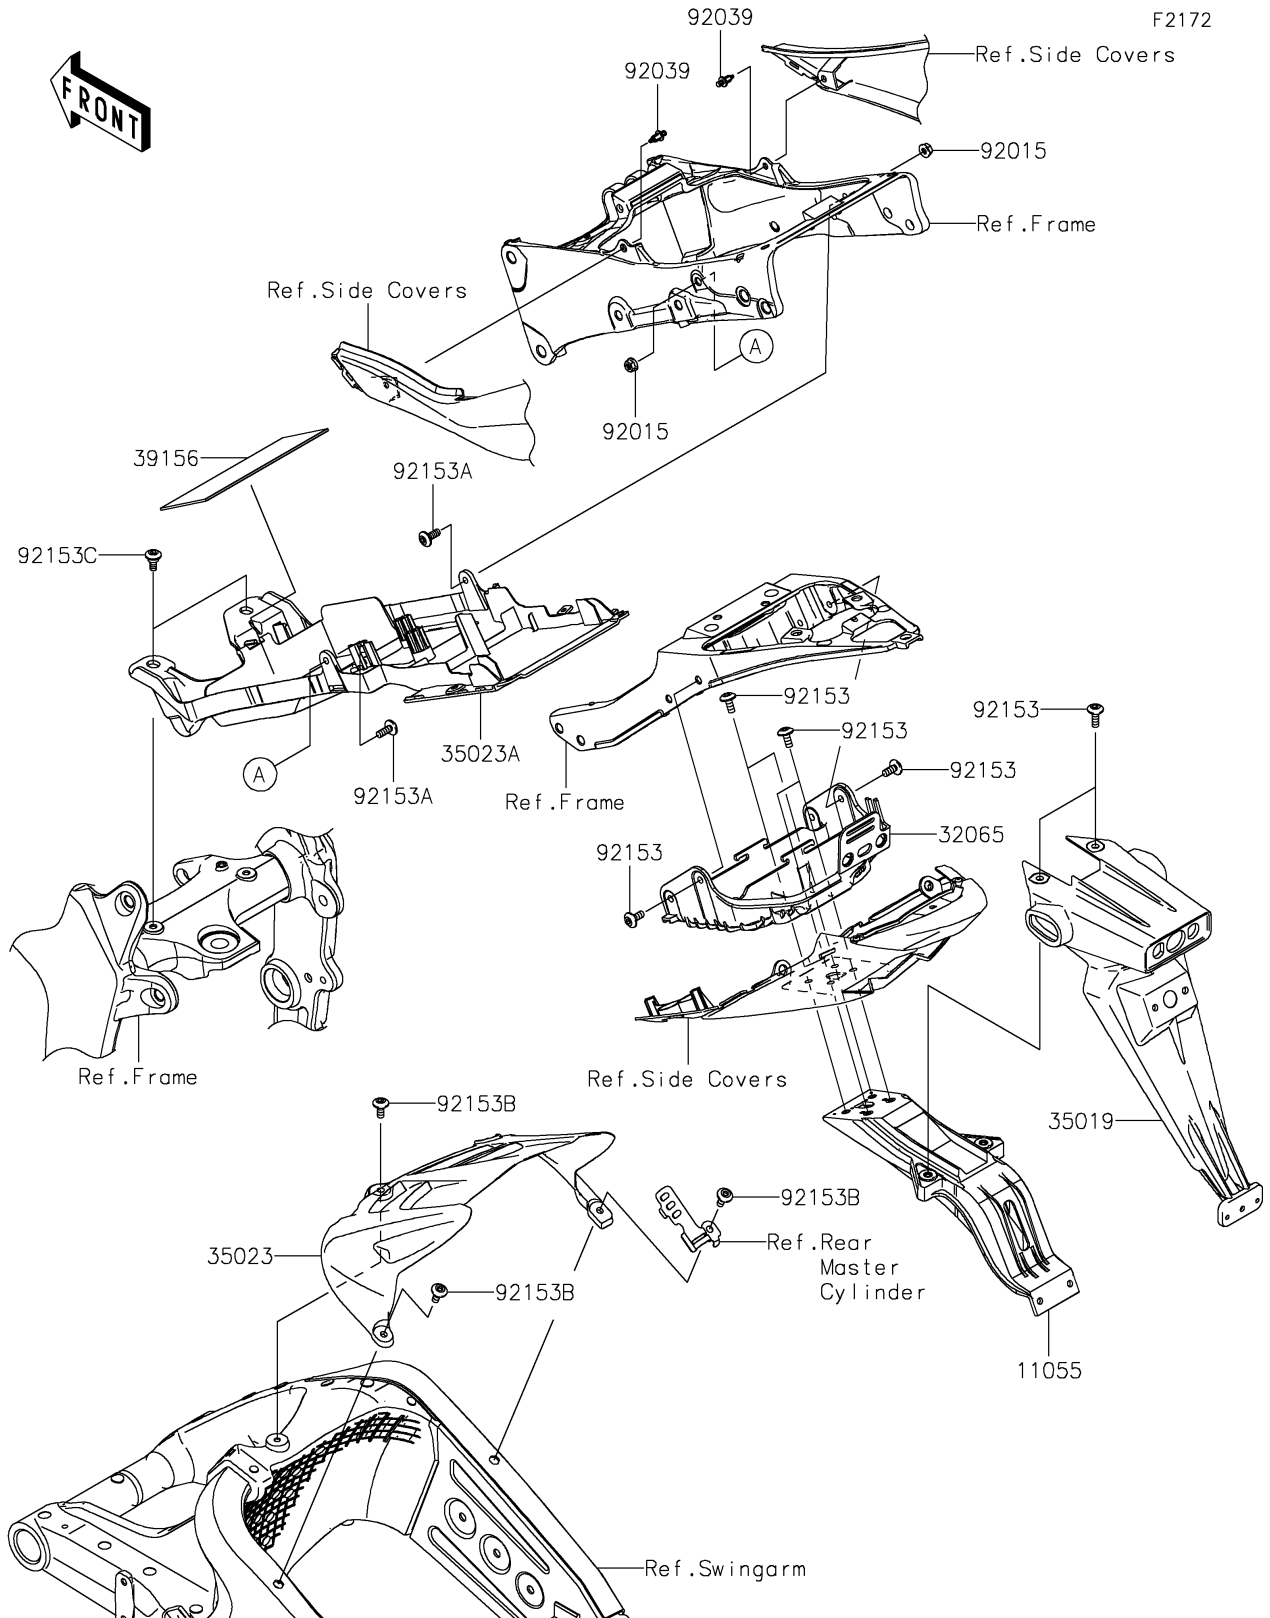

# 2021 Ninja® ZX™ -6R PARTS DIAGRAM

## Rear Fender(s)

## 2021 Ninja® ZX™ -6R PARTS LIST

### Rear Fender(s)

ITEM NAME	PART NUMBER	QUANTITY
BRACKET,FLAP STAY (Ref # 11055)	11055-1720	1
BRACKET-FENDER (Ref # 32065)	32065-0054	1
FLAP (Ref # 35019)	35019-0060	1
FENDER-REAR,INNER (Ref # 35023)	35023-0171	1
FENDER-REAR (Ref # 35023A)	35023-0172	1
PAD (Ref # 39156)	39156-0530	1
NUT,FLANGED,6MM,BLACK (Ref # 92015)	92015-1233	2
RIVET (Ref # 92039)	92039-0068	2
BOLT,SOCKET,6X14 (Ref # 92153)	92153-1446	10
BOLT,SOCKET,6X16 (Ref # 92153A)	92153-1526	2
BOLT,SOCKET,6X18 (Ref # 92153B)	92153-1675	3
BOLT,SOCKET,6MM (Ref # 92153C)	92153-1956	2