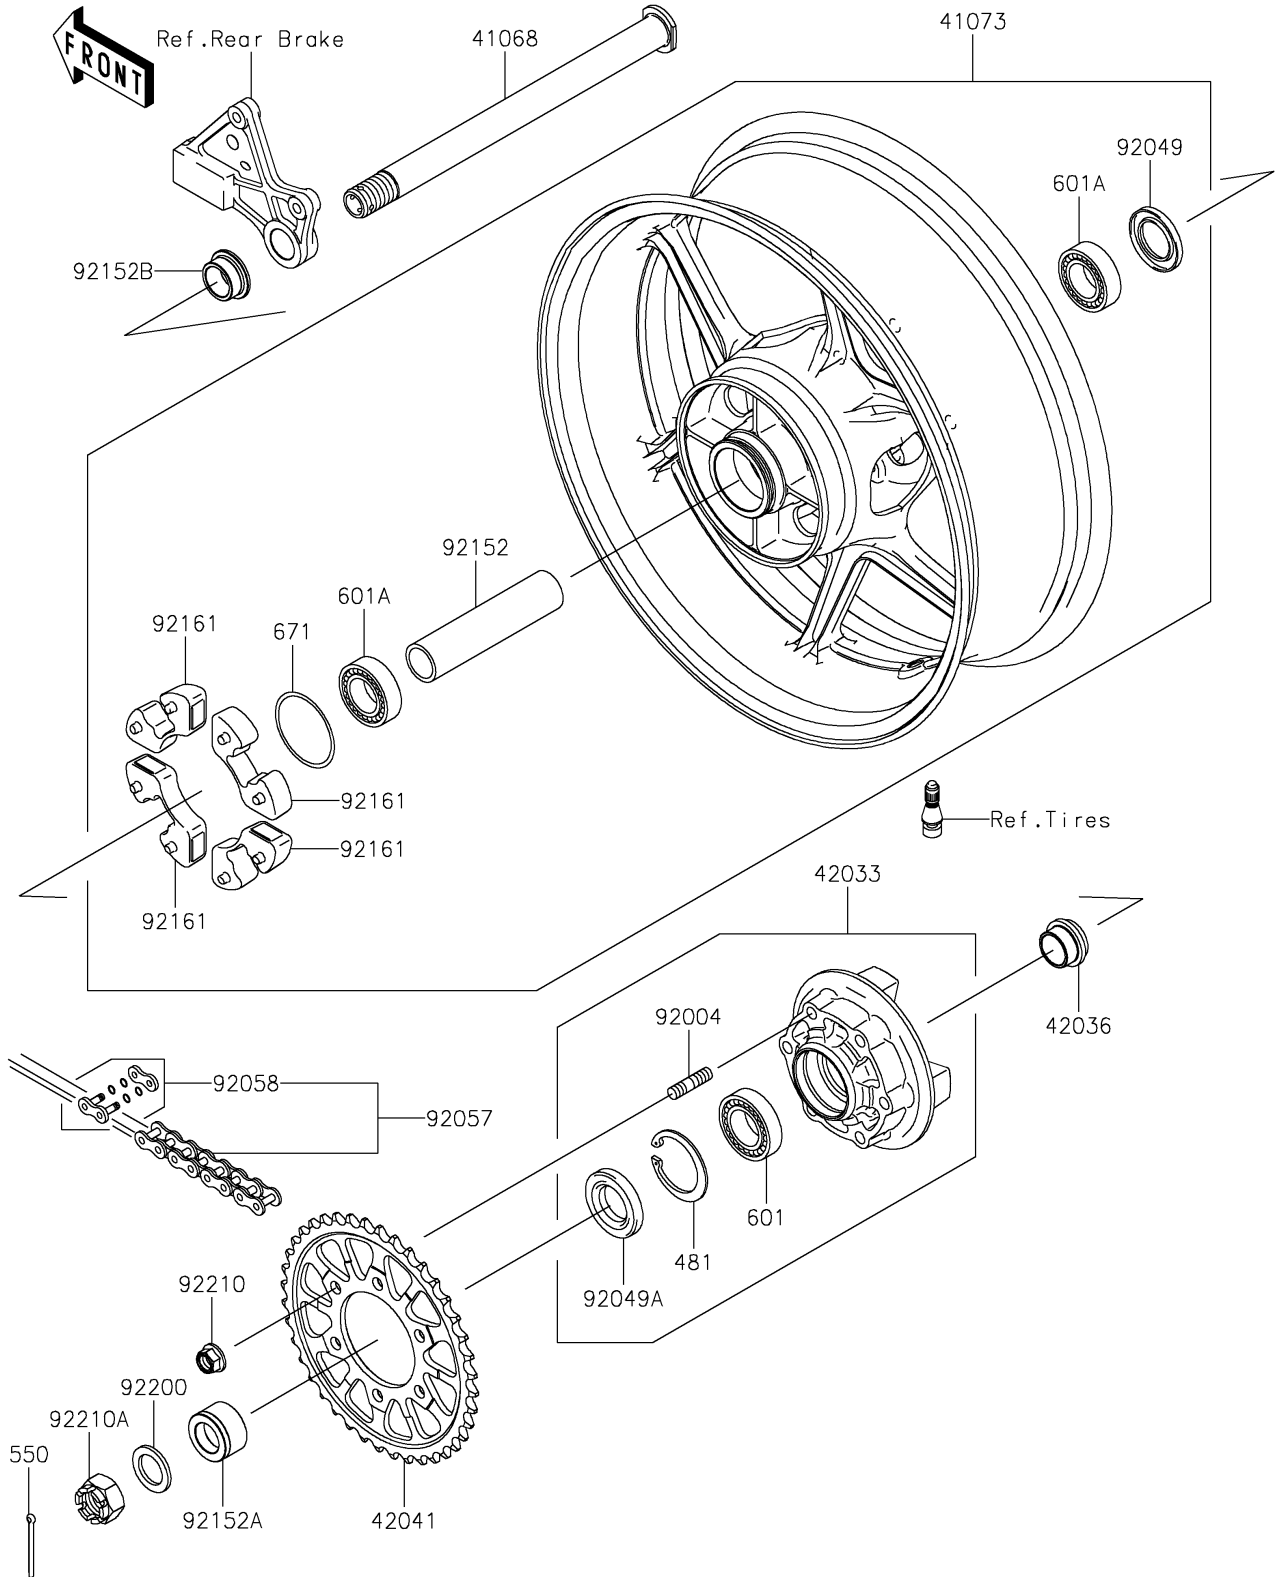

# 2021 Ninja® ZX™ -6R PARTS DIAGRAM

## Rear Wheel/Chain

F2240

# 2021 Ninja® ZX™ -6R PARTS LIST

Rear Wheel/Chain

ITEM NAME	PART NUMBER	QUANTITY
-----------	-------------	----------