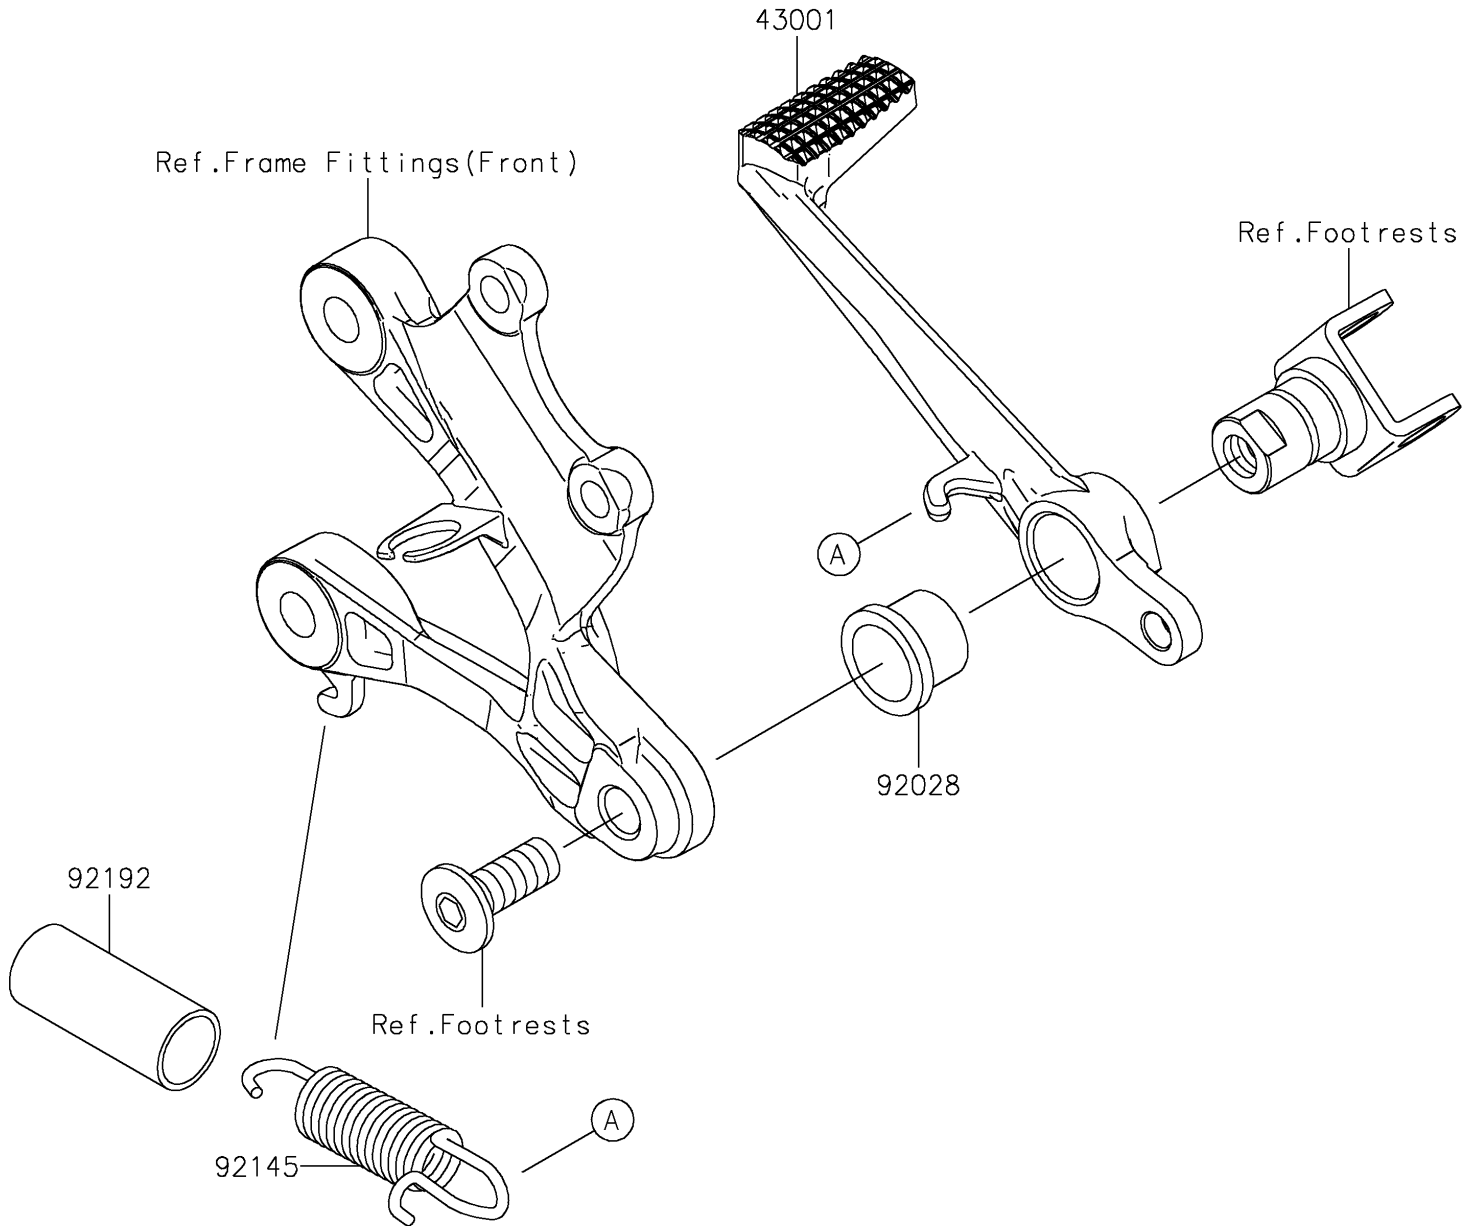

# 2021 Ninja® ZX™ -6R PARTS DIAGRAM

Brake Pedal/Torque Link

F2260

# 2021 Ninja® ZX™ -6R PARTS LIST

Brake Pedal/Torque Link

ITEM NAME	PART NUMBER	QUANTITY
-----------	-------------	----------