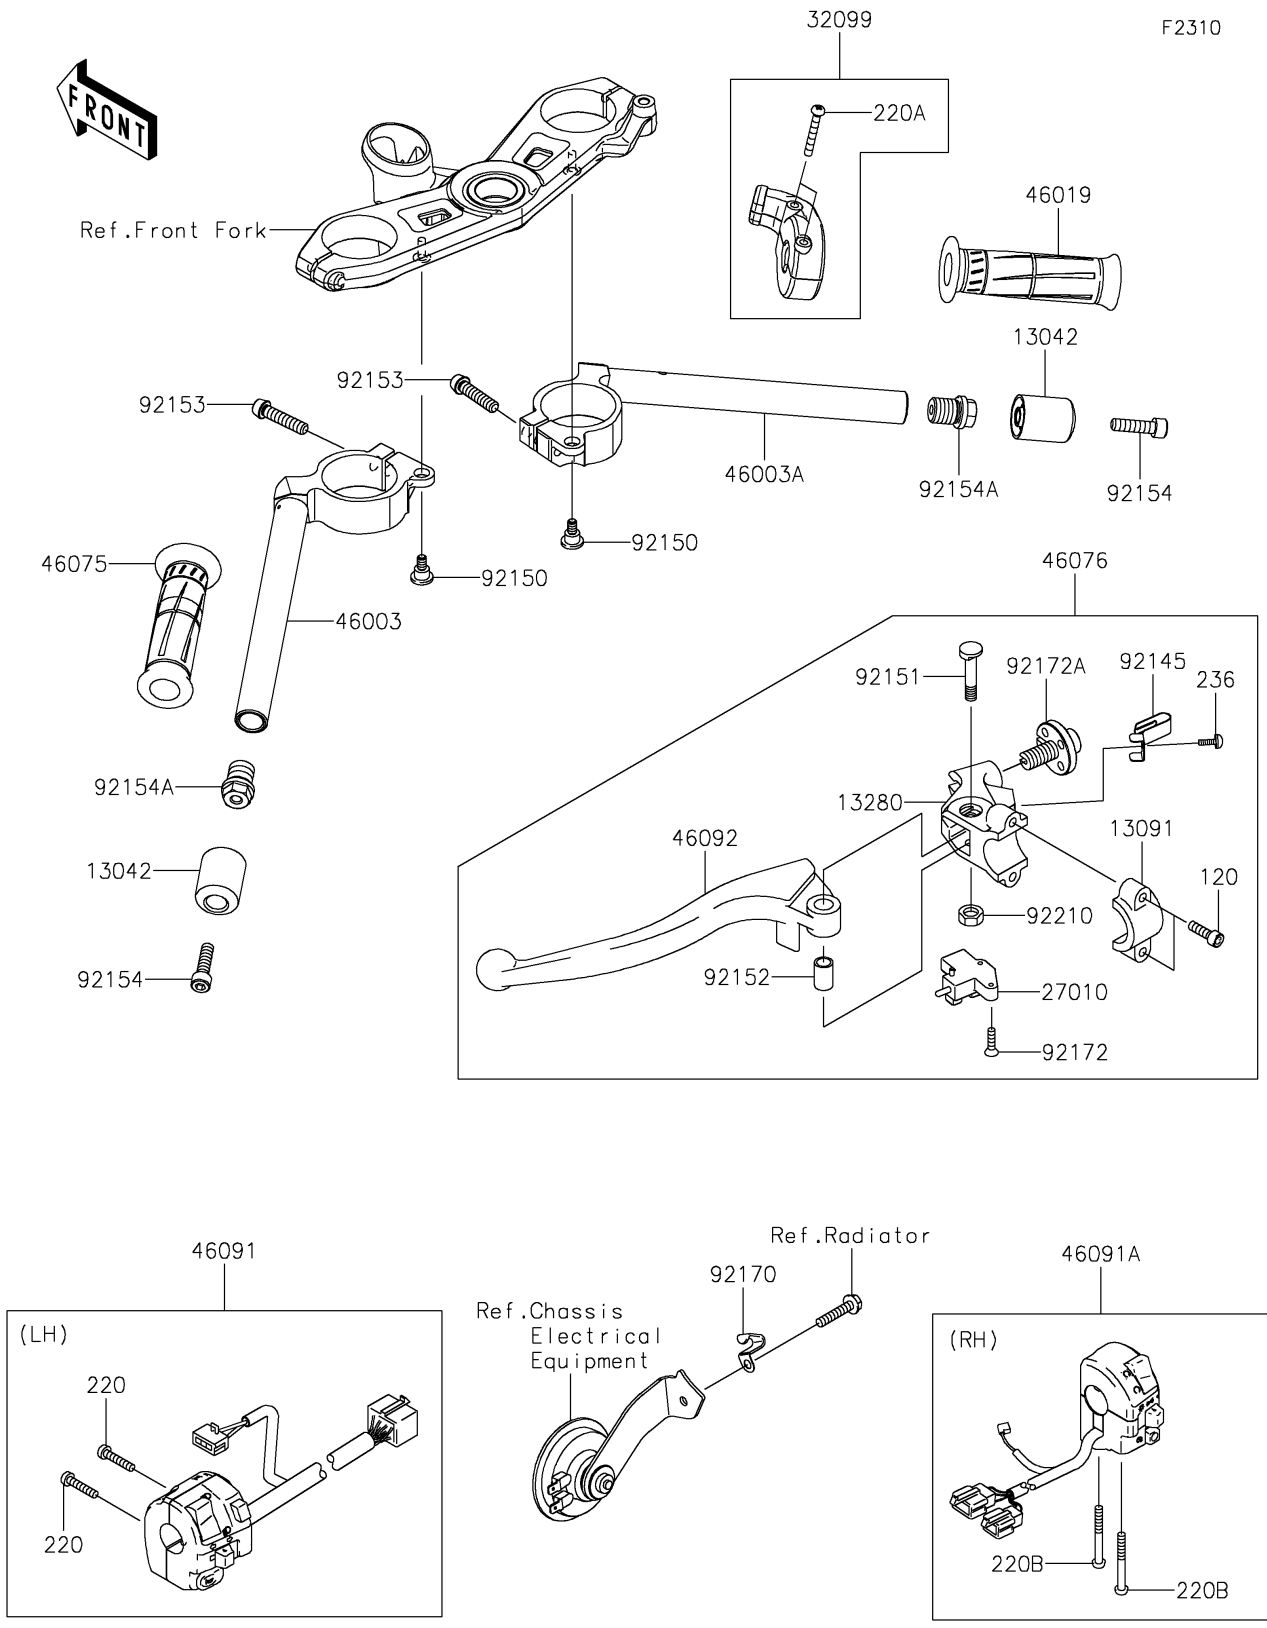

2021 Ninja® ZX™ -6R PARTS DIAGRAM

Handlebar

2021 Ninja® ZX™ -6R PARTS LIST

Handlebar

ITEM NAME	PART NUMBER	QUANTITY
-----------	-------------	----------