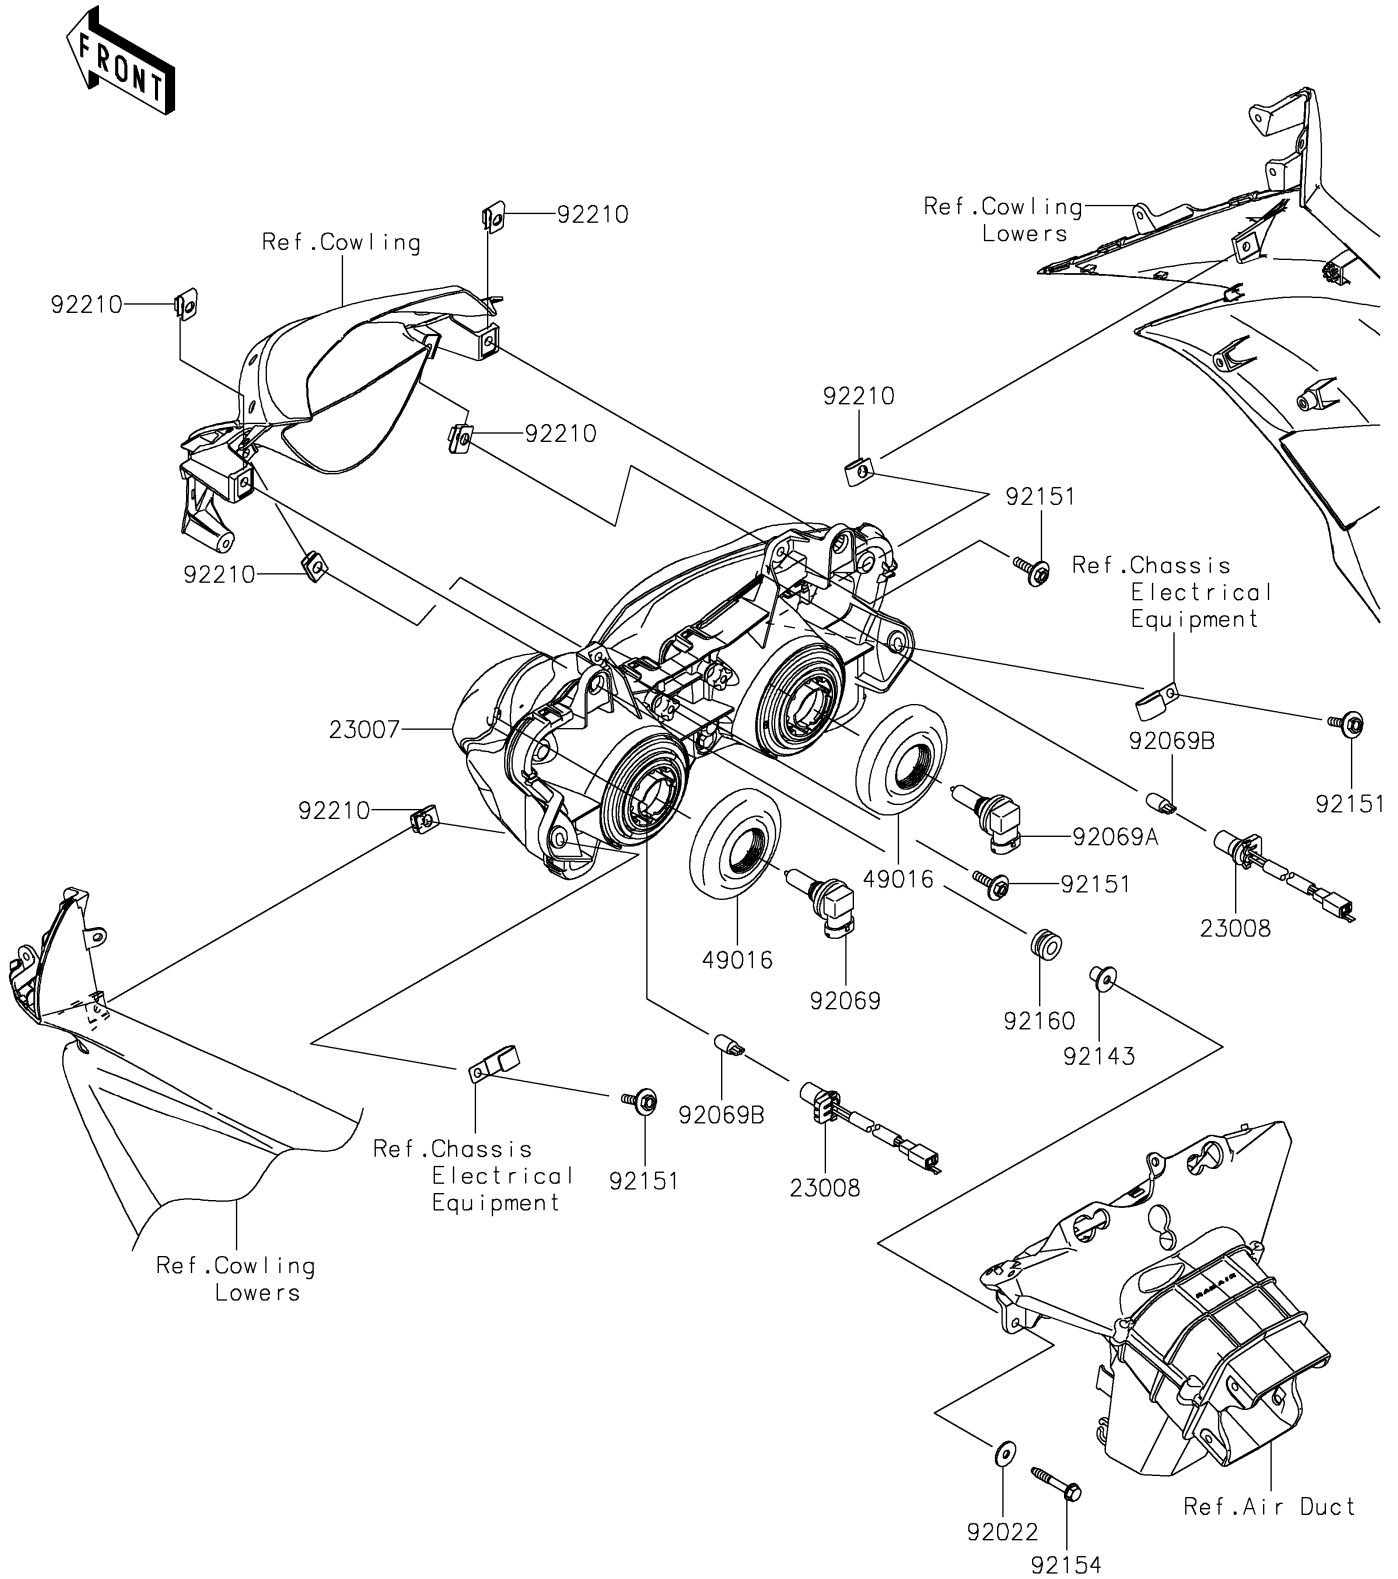

2021 Ninja® ZX™ -6R PARTS DIAGRAM

Headlight(s)

F2710

2021 Ninja® ZX™ -6R PARTS LIST

Headlight(s)

ITEM NAME	PART NUMBER	QUANTITY
-----------	-------------	----------