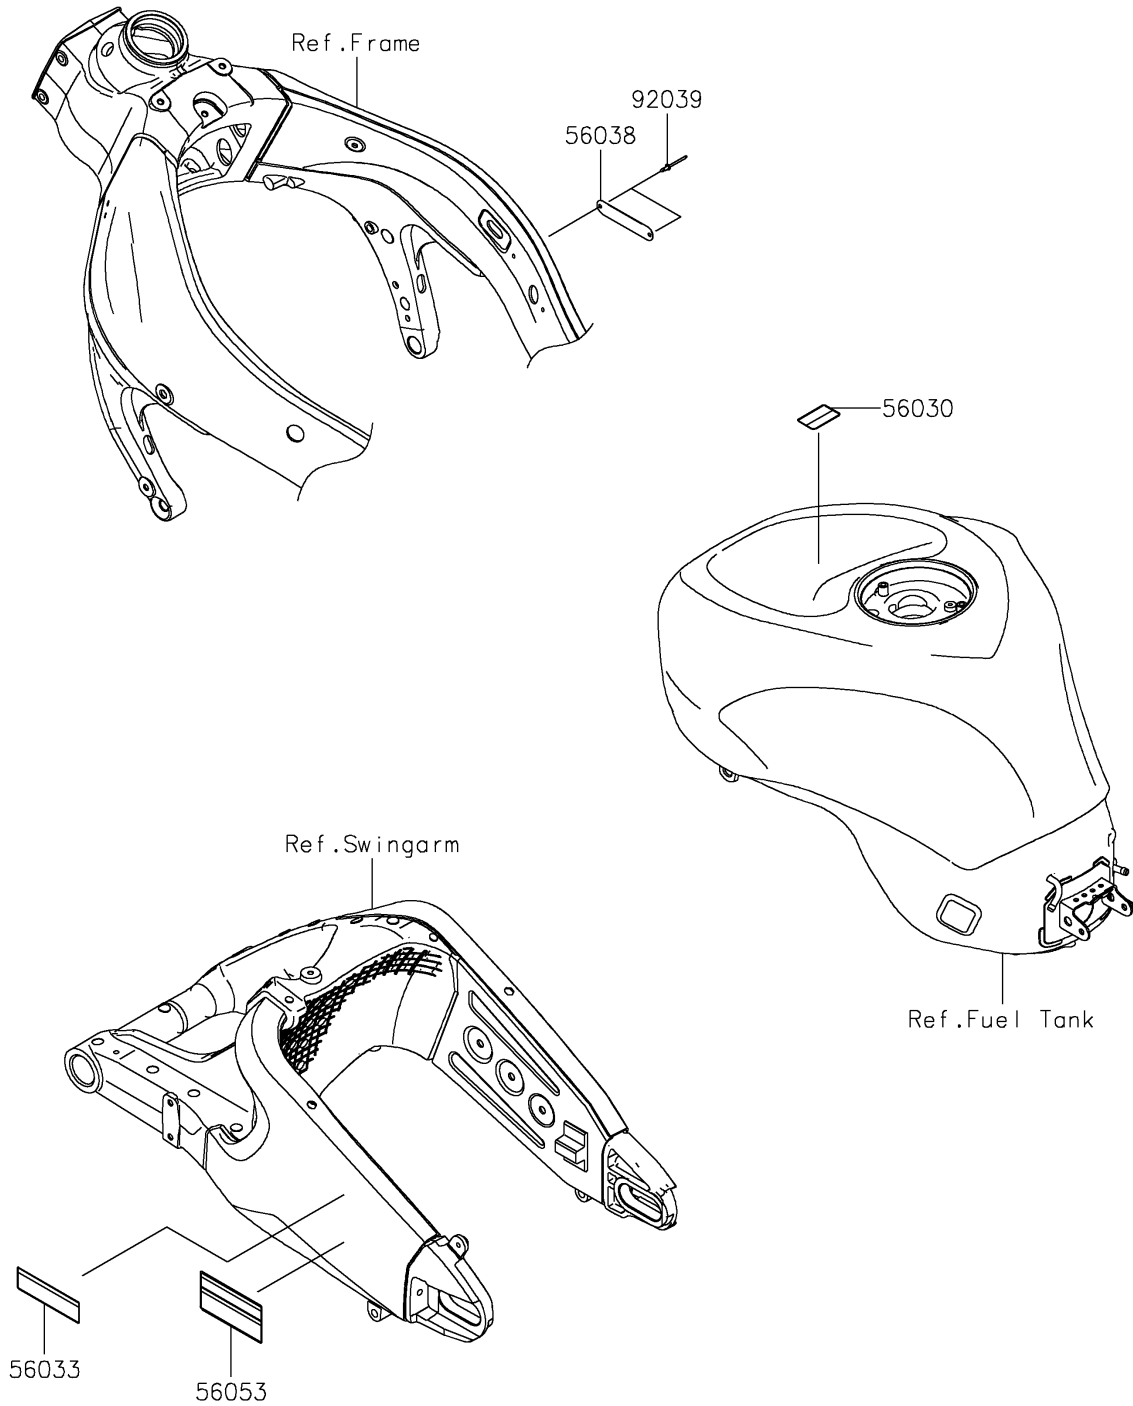

2021 Ninja® ZX™ -6R PARTS DIAGRAM

Labels

F2860

2021 Ninja® ZX™ -6R PARTS LIST

Labels

ITEM NAME	PART NUMBER	QUANTITY
-----------	-------------	----------