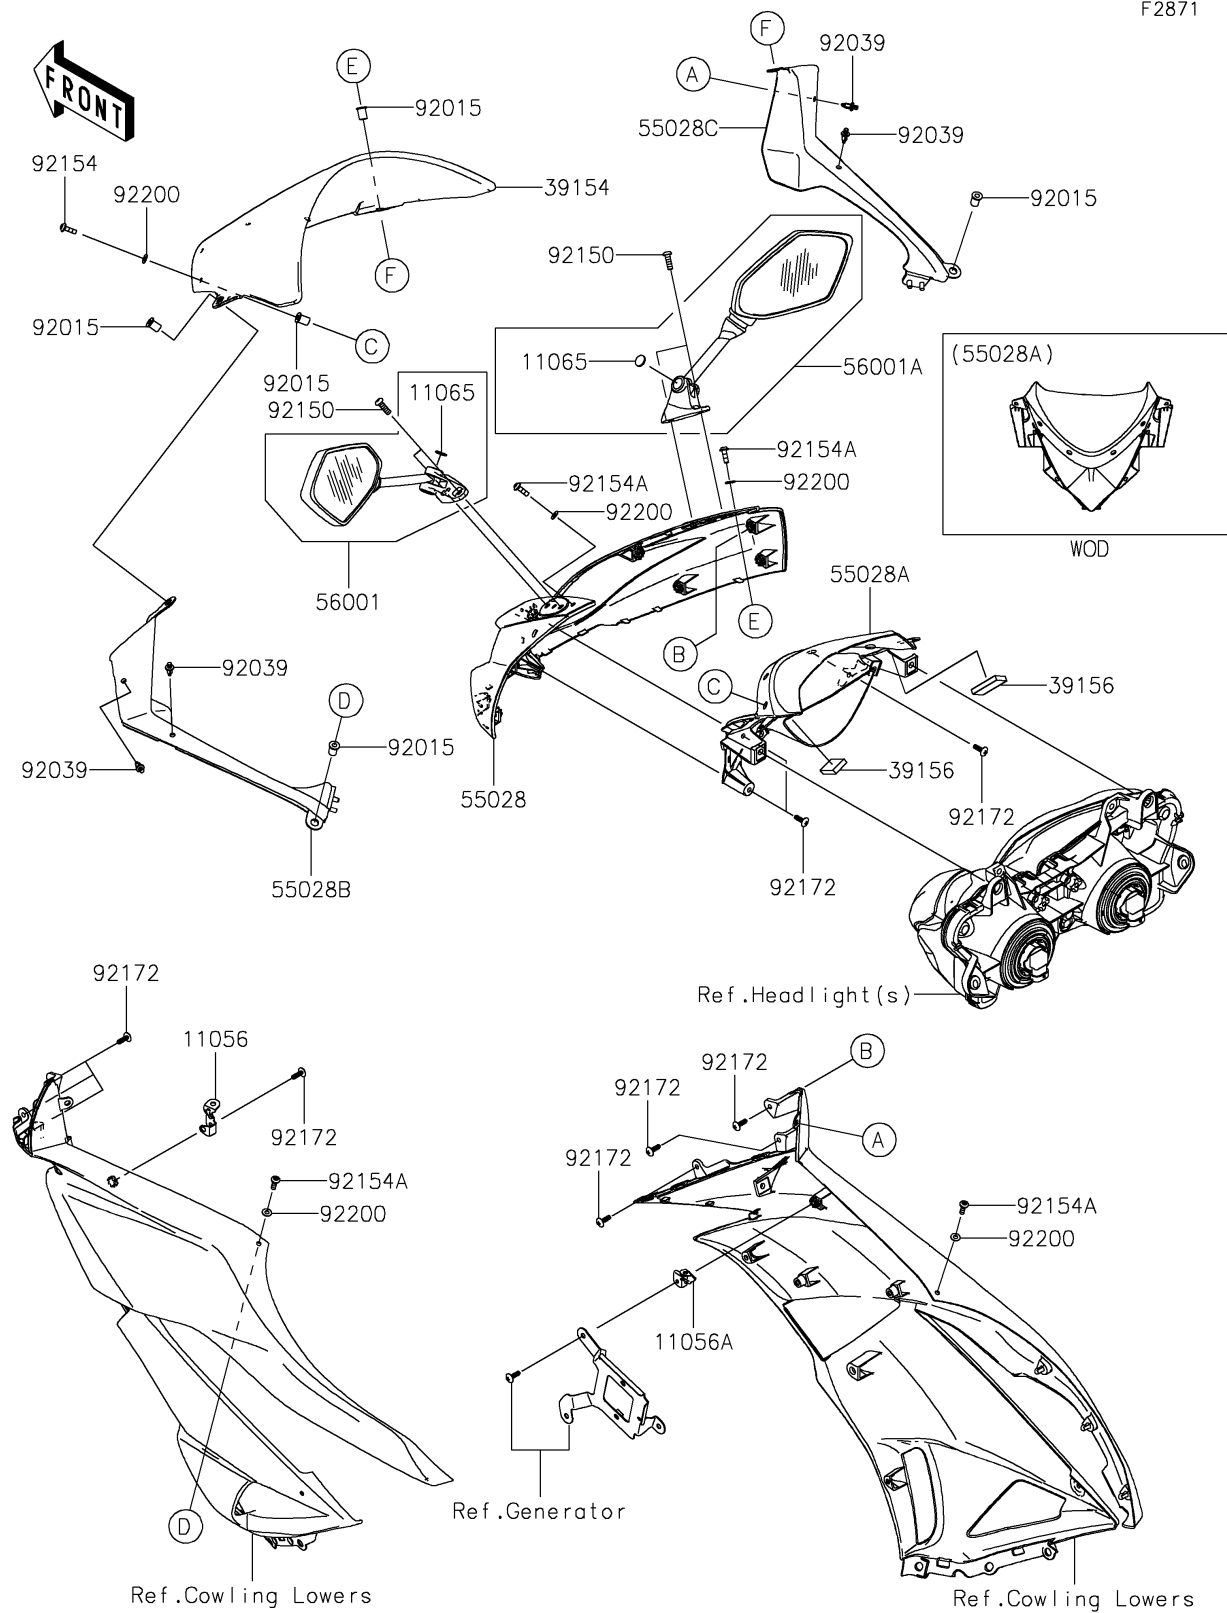

2021 Ninja® ZX™ -6R PARTS DIAGRAM

Cowling

F2871

2021 Ninja® ZX™ -6R PARTS LIST

Cowling

ITEM NAME	PART NUMBER	QUANTITY
-----------	-------------	----------