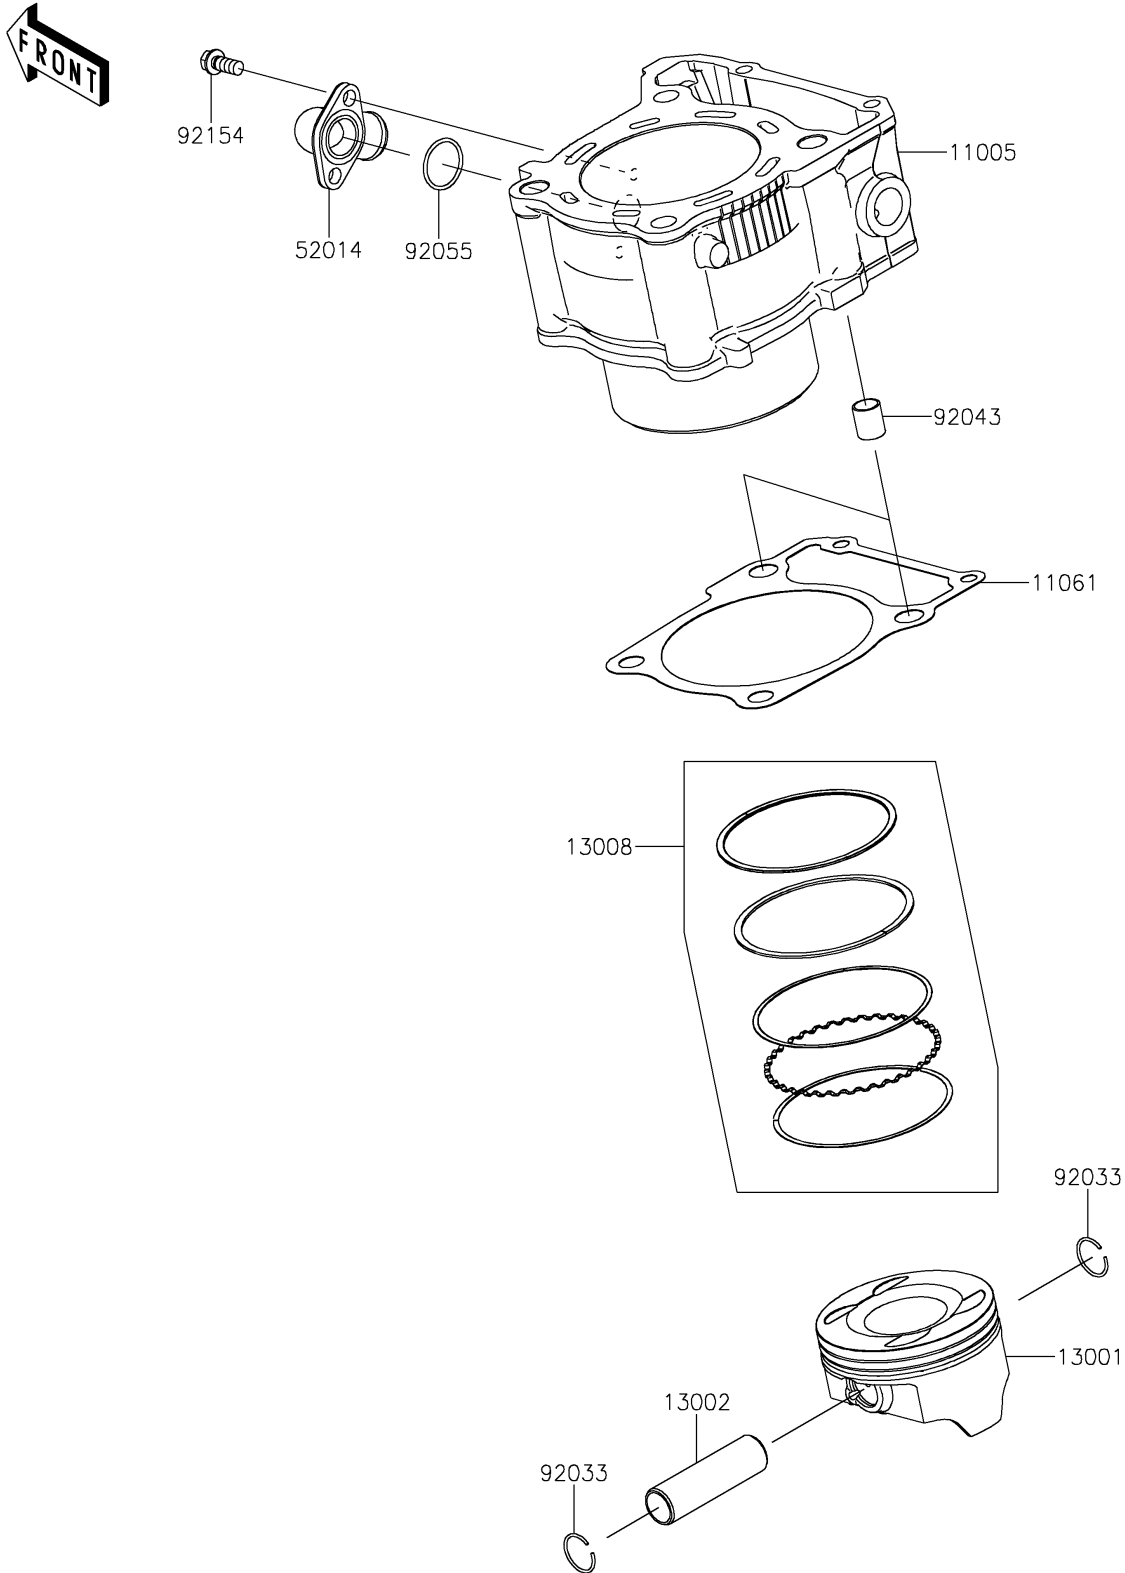

# 2021 KLX® 300SM PARTS DIAGRAM

Cylinder/Piston(s)

E1120

## 2021 KLX®300SM PARTS LIST

### Cylinder/Piston(s)

ITEM NAME	PART NUMBER	QUANTITY
CYLINDER-ENGINE (Ref # 11005)	11005-0723	1
GASKET,CYLINDER BASE (Ref # 11061)	11061-1307	1
PISTON-ENGINE (Ref # 13001)	13001-0830	1
PIN-PISTON (Ref # 13002)	13002-1109	1
RING-SET-PISTON (Ref # 13008)	13008-0593	1
ELBOW (Ref # 52014)	52014-0026	1
RING-SNAP (Ref # 92033)	92033-1054	2
PIN,10.1X12X14 (Ref # 92043)	92043-4009	2
RING-O,19.5X1.5 (Ref # 92055)	92055-055	1
BOLT,6X14 (Ref # 92154)	92154-4129	2