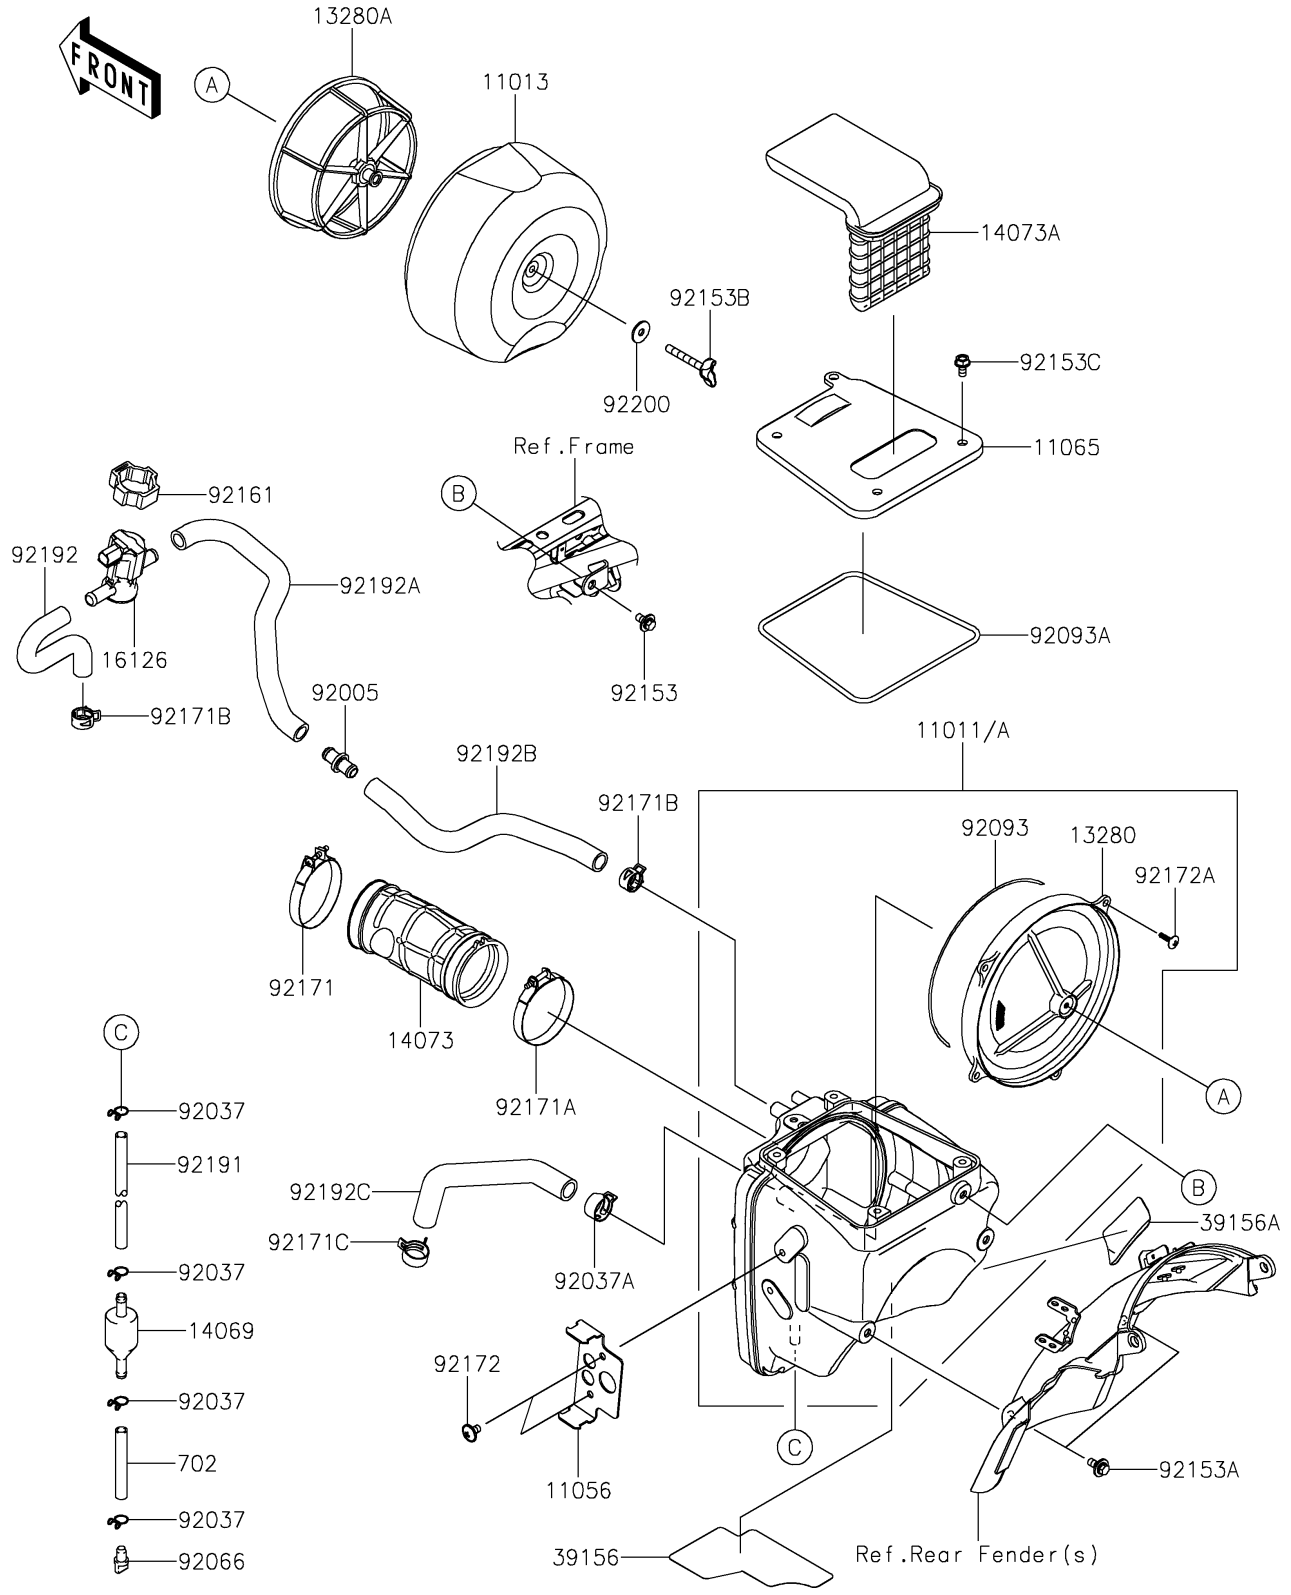

# 2021 KLX® 300SM PARTS DIAGRAM

Air Cleaner

E1130

# 2021 KLX®300SM PARTS LIST

Air Cleaner

ITEM NAME	PART NUMBER	QUANTITY
-----------	-------------	----------