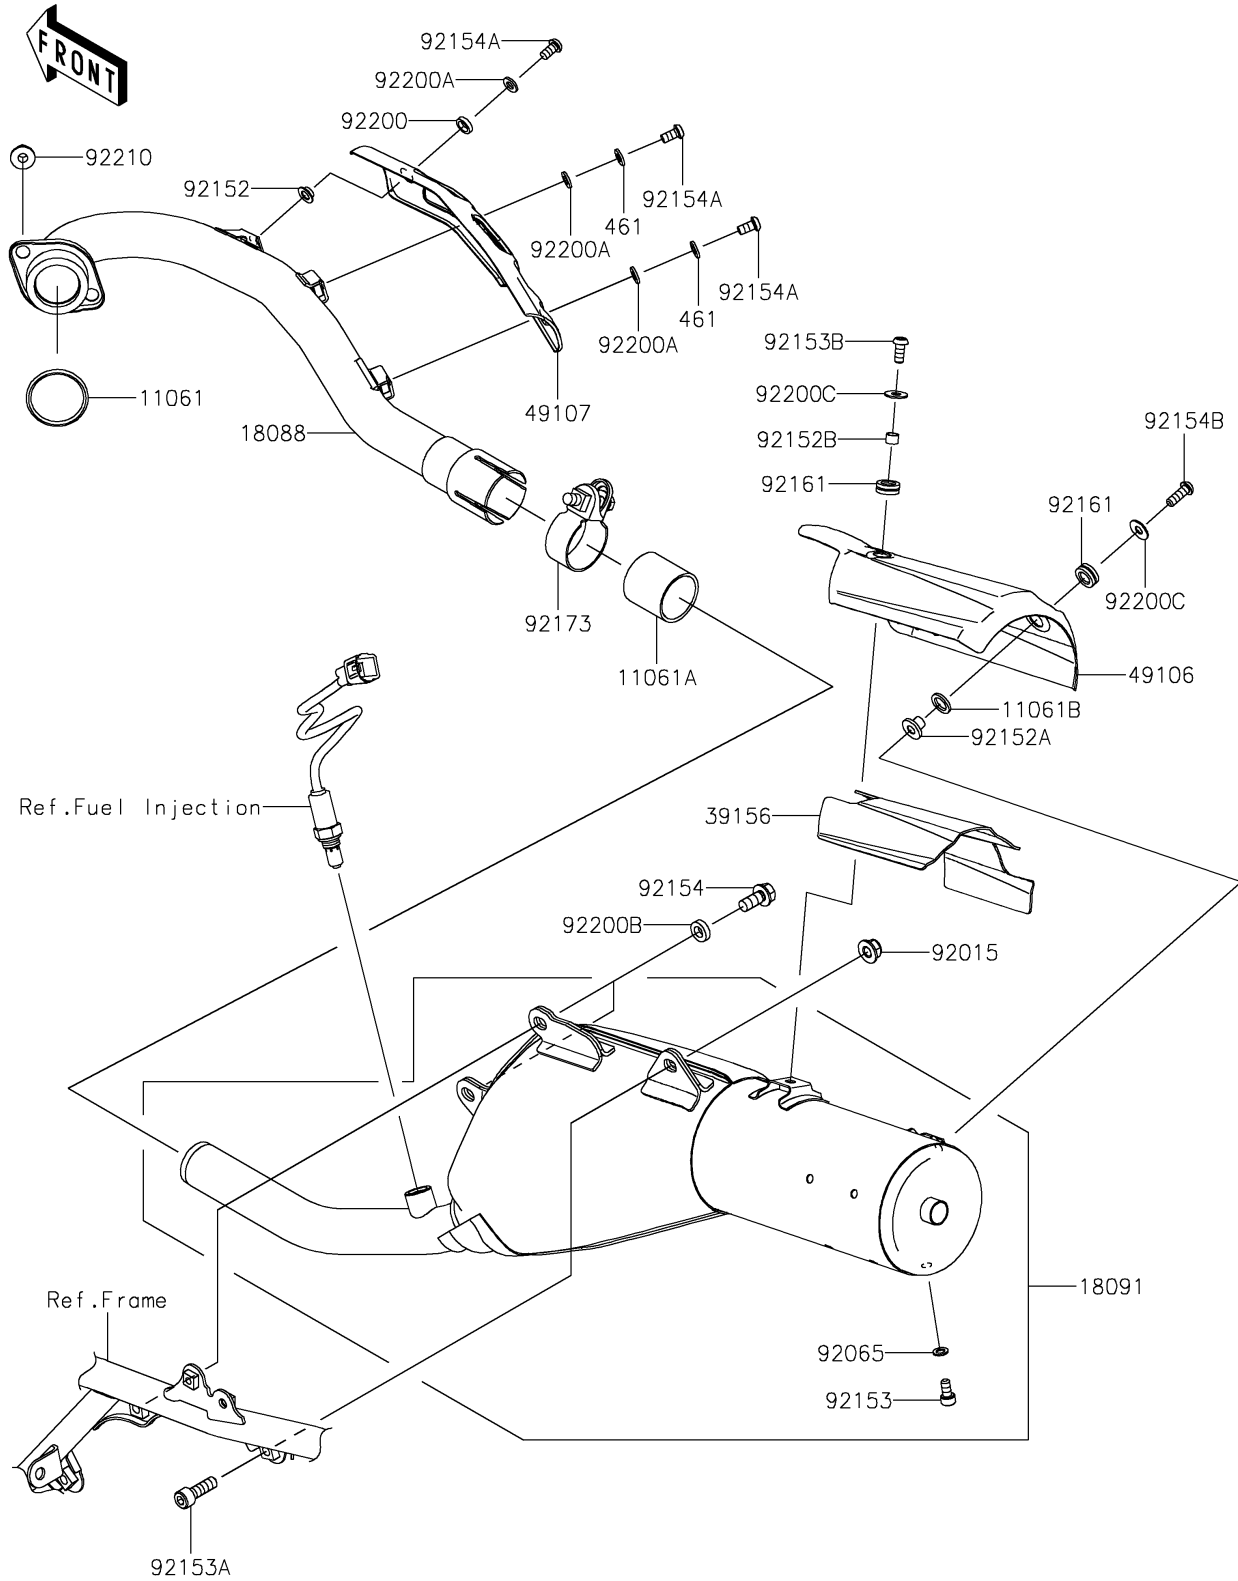

2021 KLX®300SM PARTS DIAGRAM

Muffler(s)

E1140

2021 KLX®300SM PARTS LIST

Muffler(s)

ITEM NAME	PART NUMBER	QUANTITY
-----------	-------------	----------