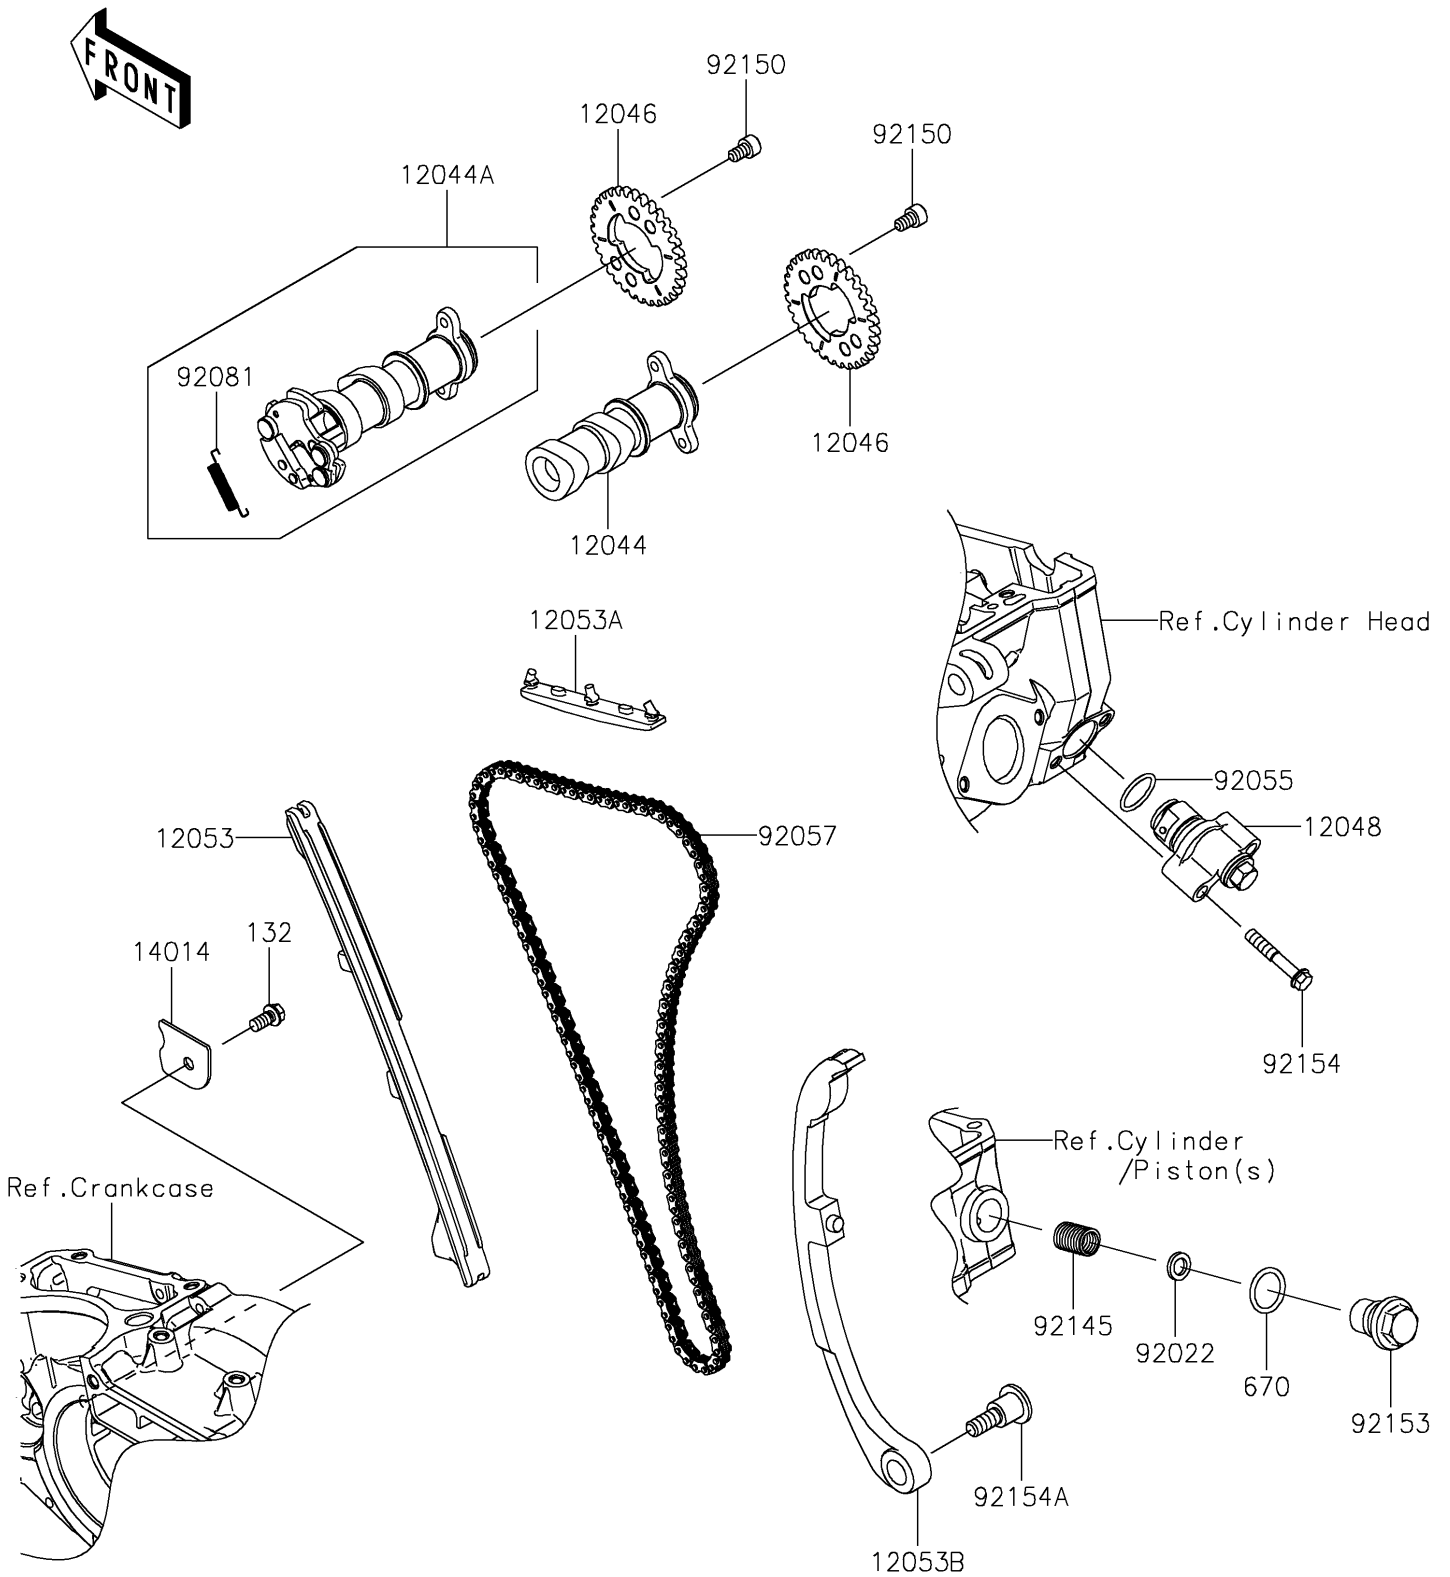

# 2021 KLX® 300SM PARTS DIAGRAM

Camshaft(s)/Tensioner

E1230

# 2021 KLX®300SM PARTS LIST

Camshaft(s)/Tensioner

ITEM NAME	PART NUMBER	QUANTITY
-----------	-------------	----------