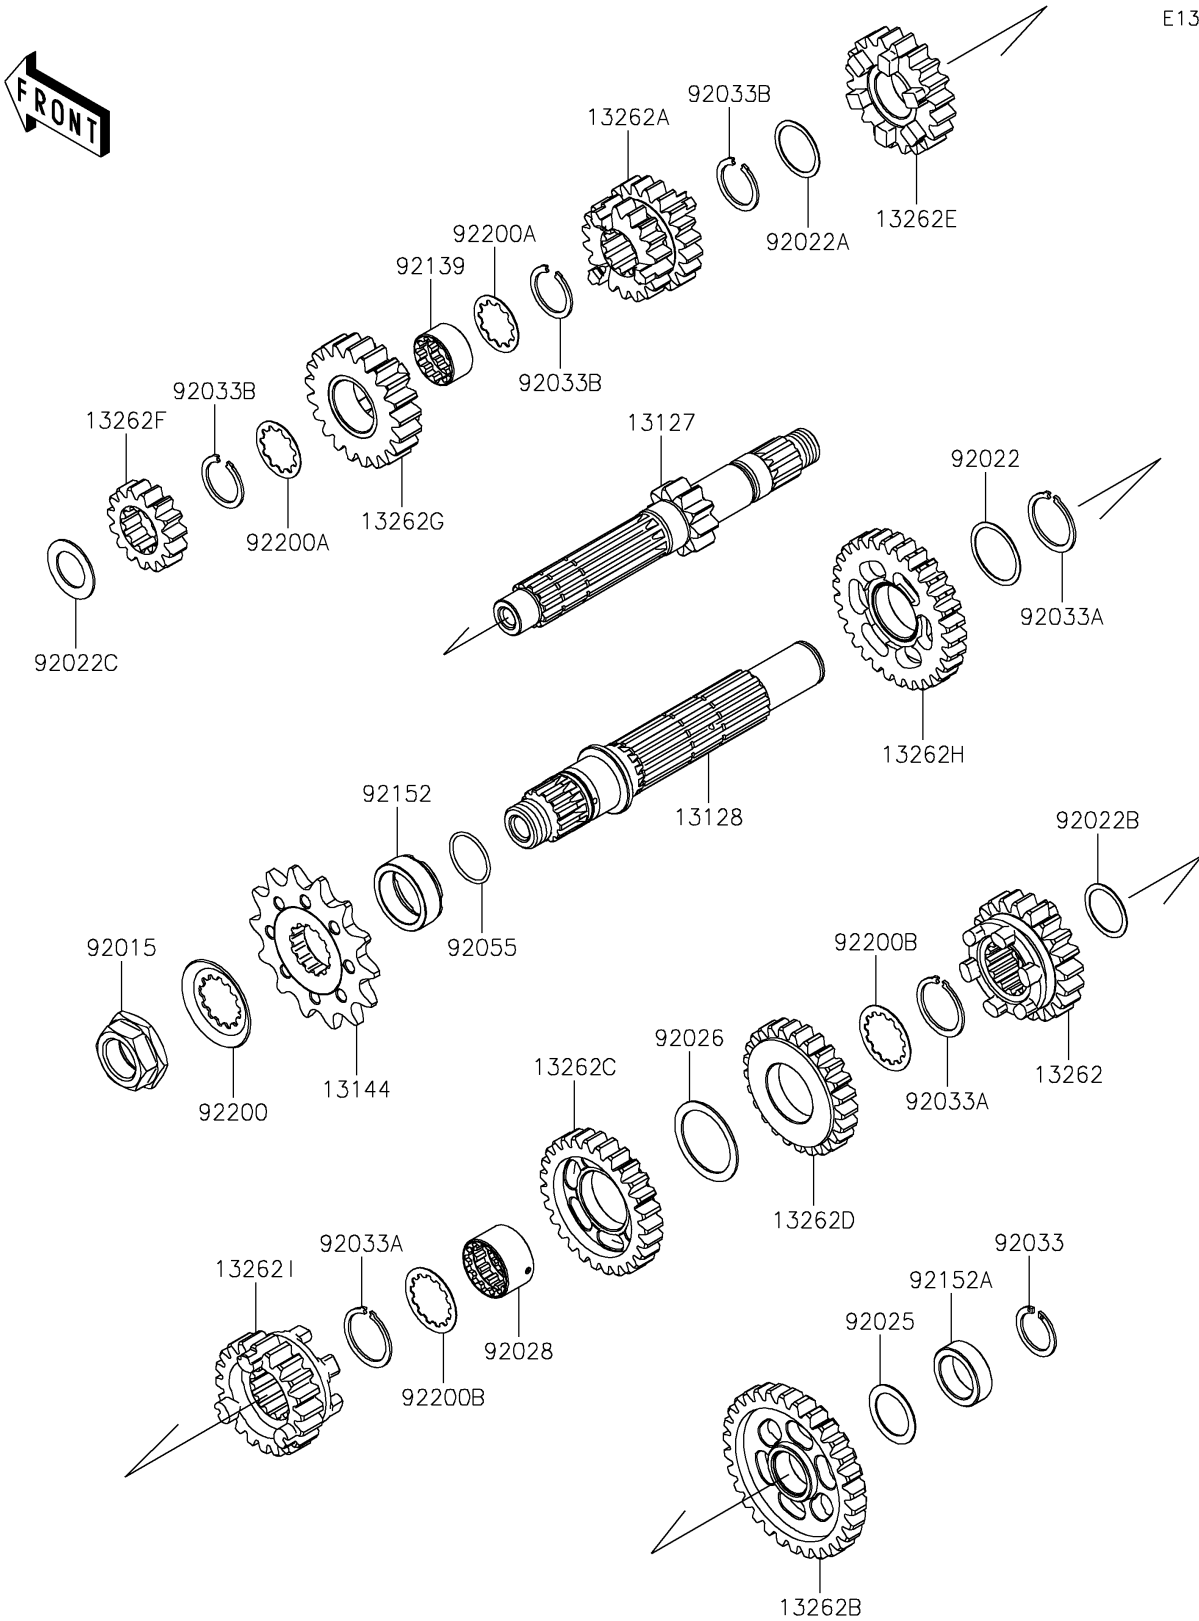

2021 KLX®300SM PARTS DIAGRAM

Transmission

E1361

2021 KLX®300SM PARTS LIST

Transmission

| ITEM NAME | PART NUMBER | QUANTITY |
|-----------|-------------|----------|
|-----------|-------------|----------|