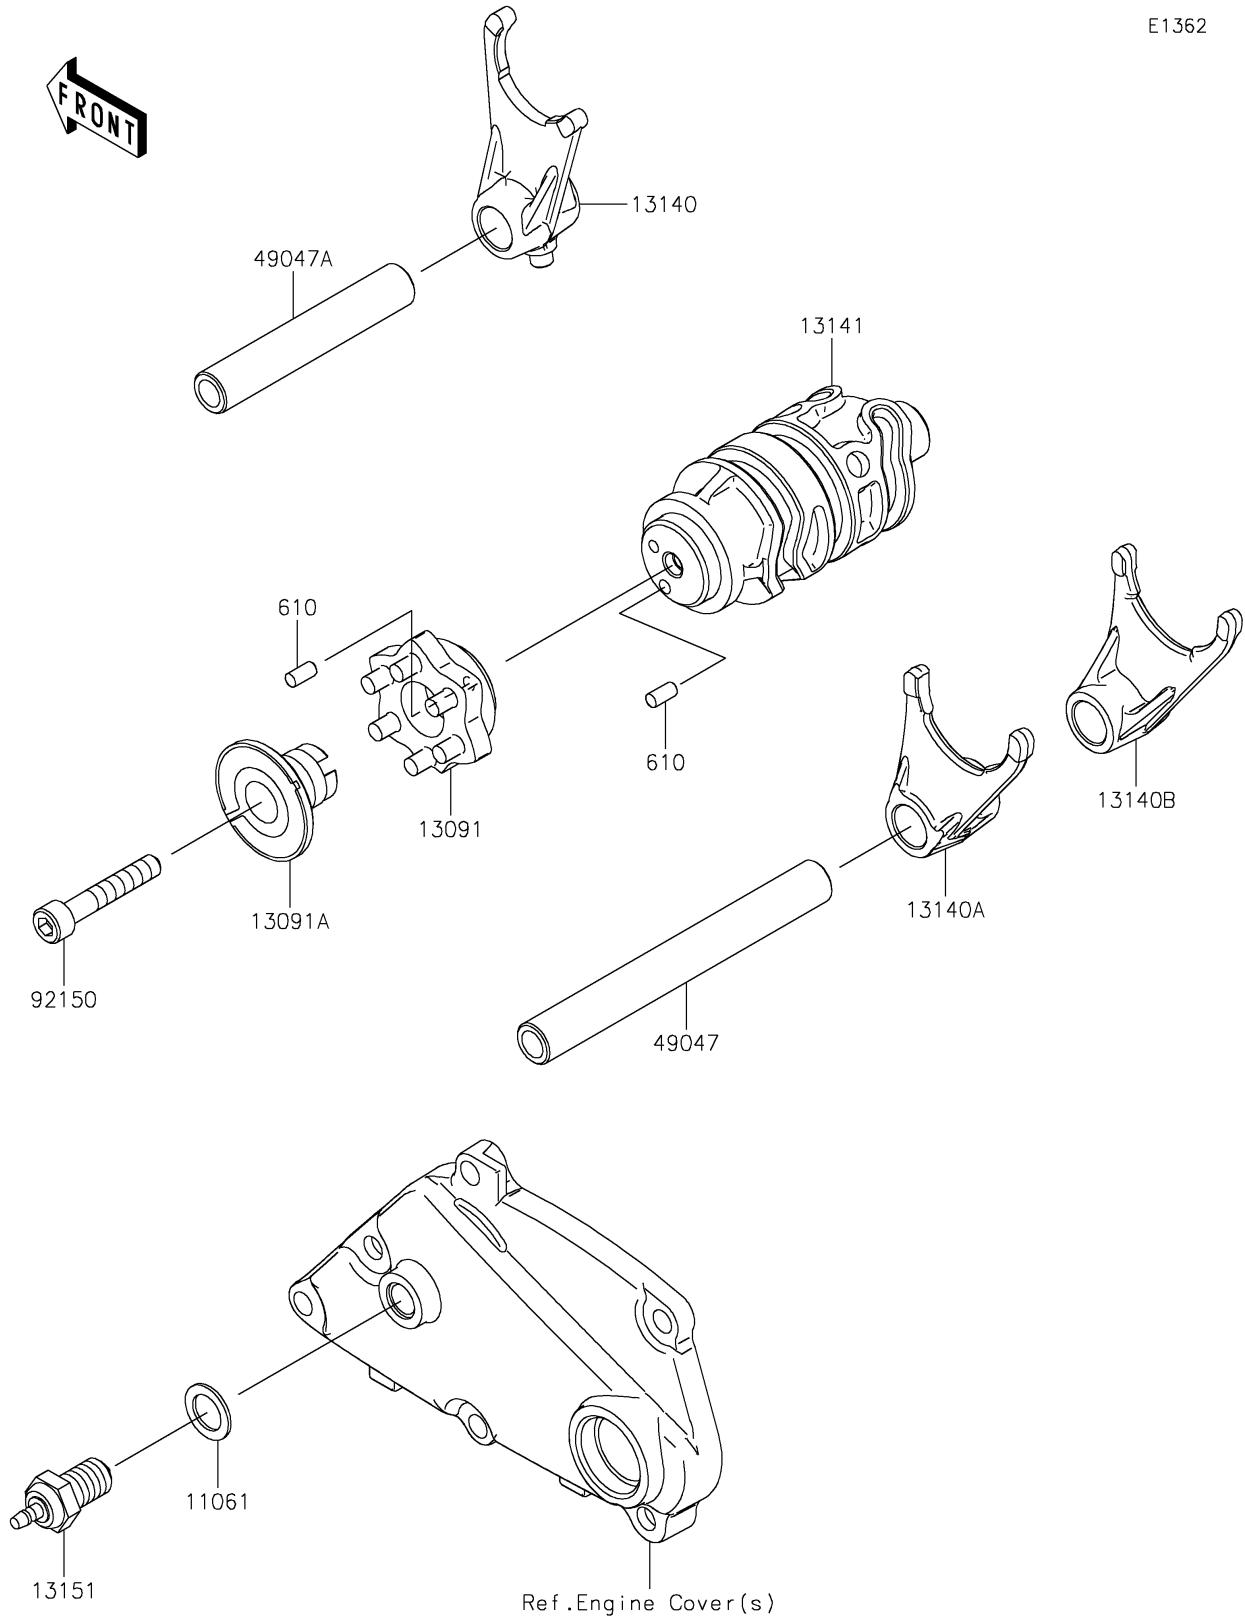

2021 KLX®300SM PARTS DIAGRAM

Gear Change Drum/Shift Fork(s)

E1362

2021 KLX®300SM PARTS LIST

Gear Change Drum/Shift Fork(s)

ITEM NAME	PART NUMBER	QUANTITY
-----------	-------------	----------