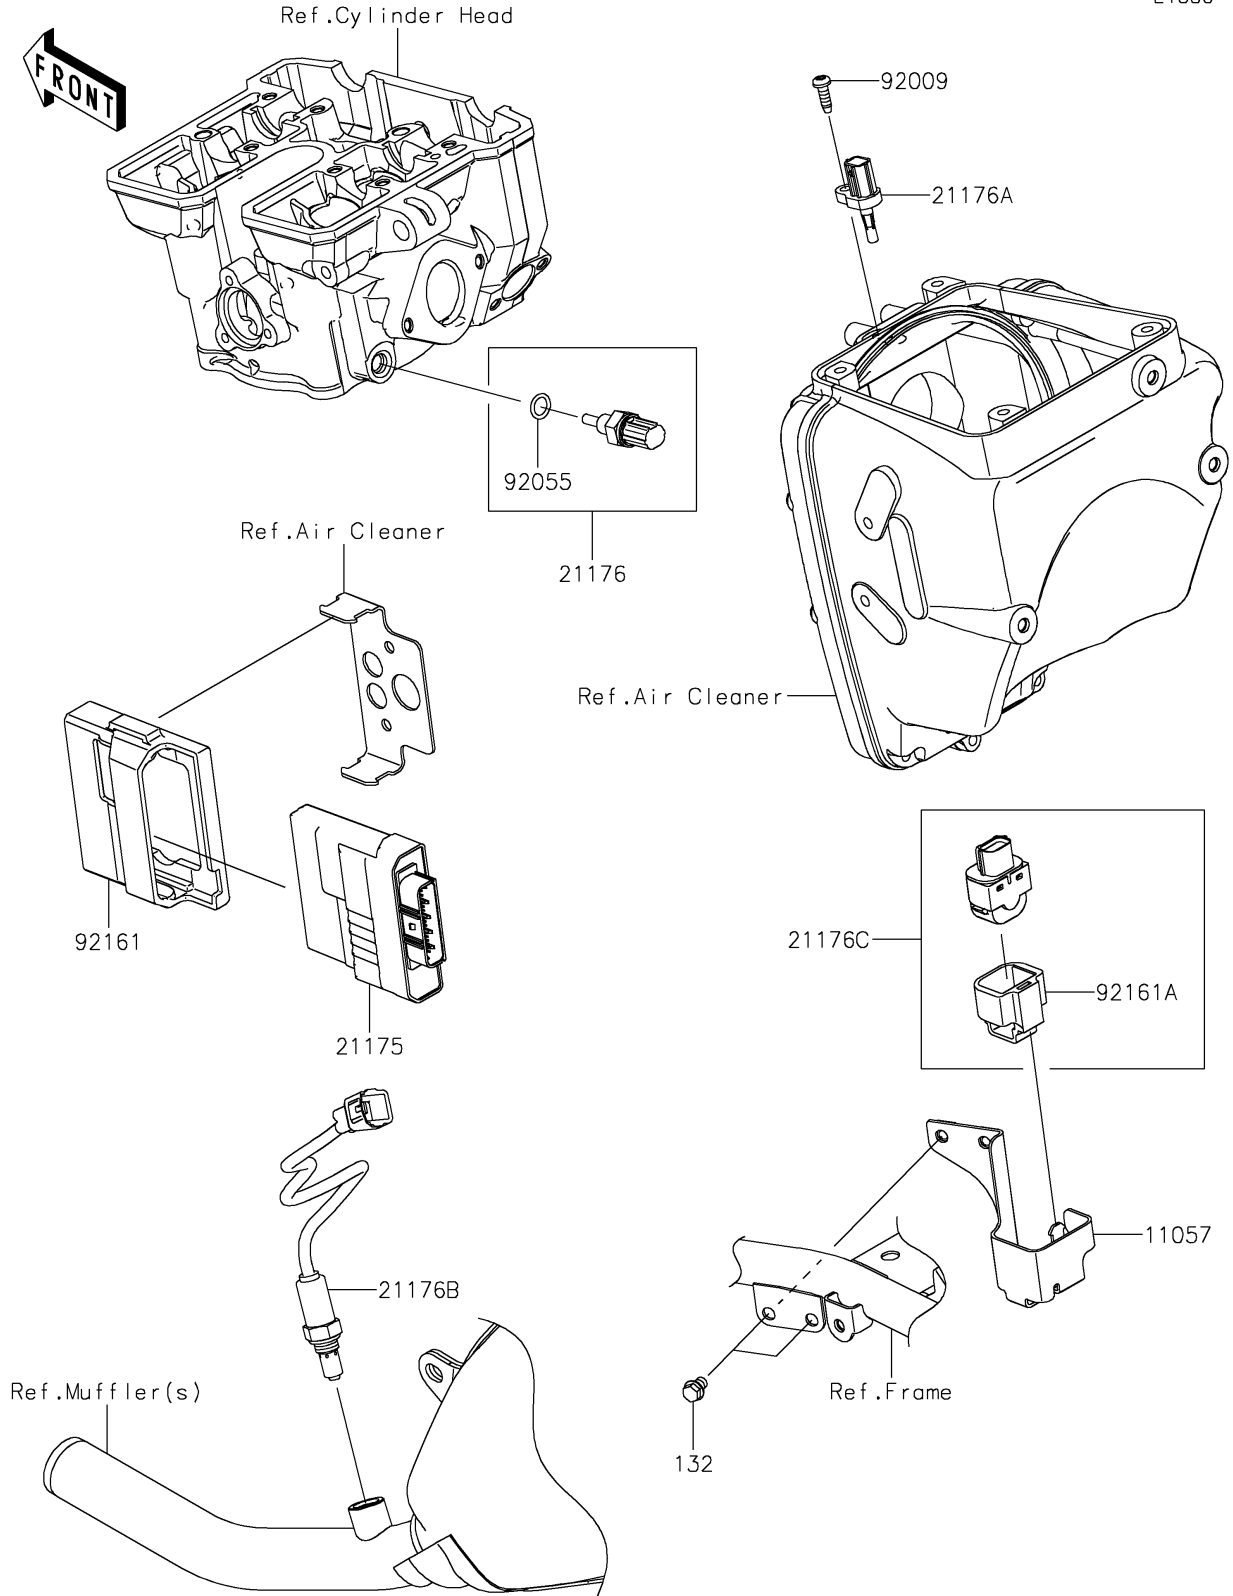

2021 KLX® 300SM PARTS DIAGRAM

Fuel Injection

E1530

2021 KLX®300SM PARTS LIST

Fuel Injection

ITEM NAME	PART NUMBER	QUANTITY
-----------	-------------	----------