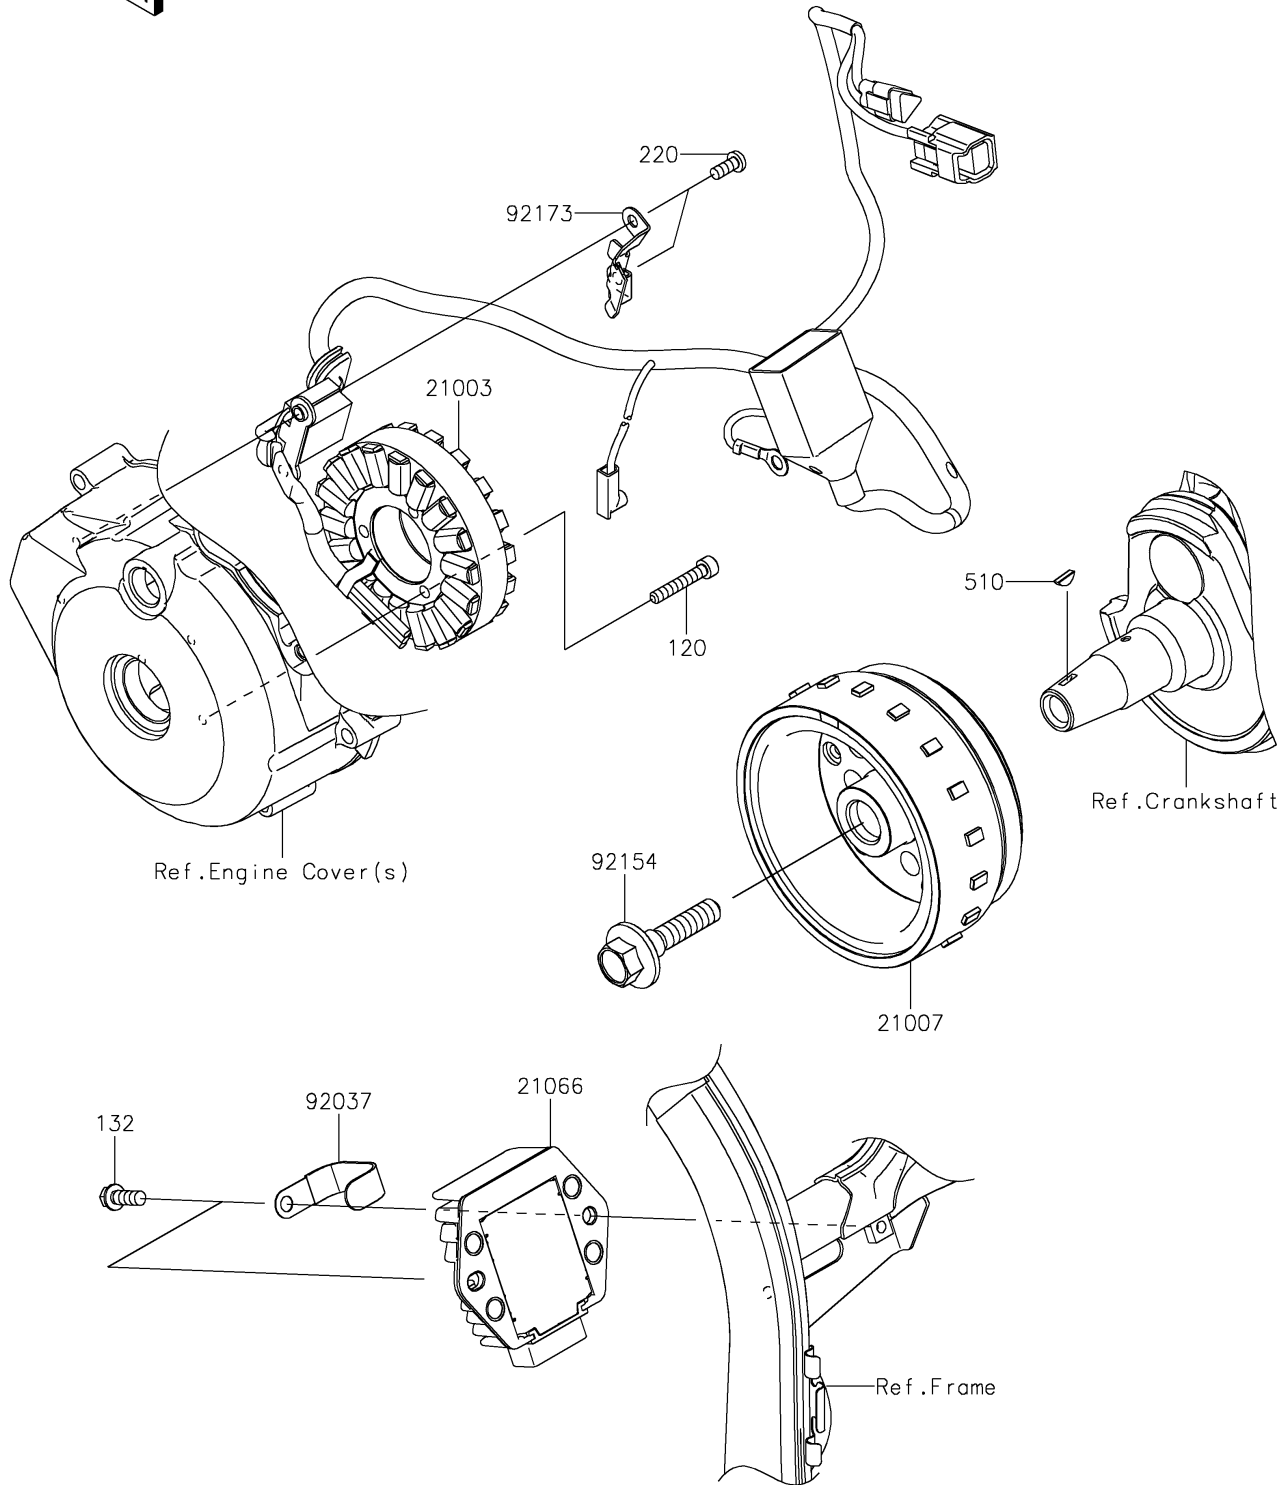

2021 KLX®300SM PARTS DIAGRAM

Generator

E1810

2021 KLX®300SM PARTS LIST

Generator

ITEM NAME	PART NUMBER	QUANTITY
-----------	-------------	----------