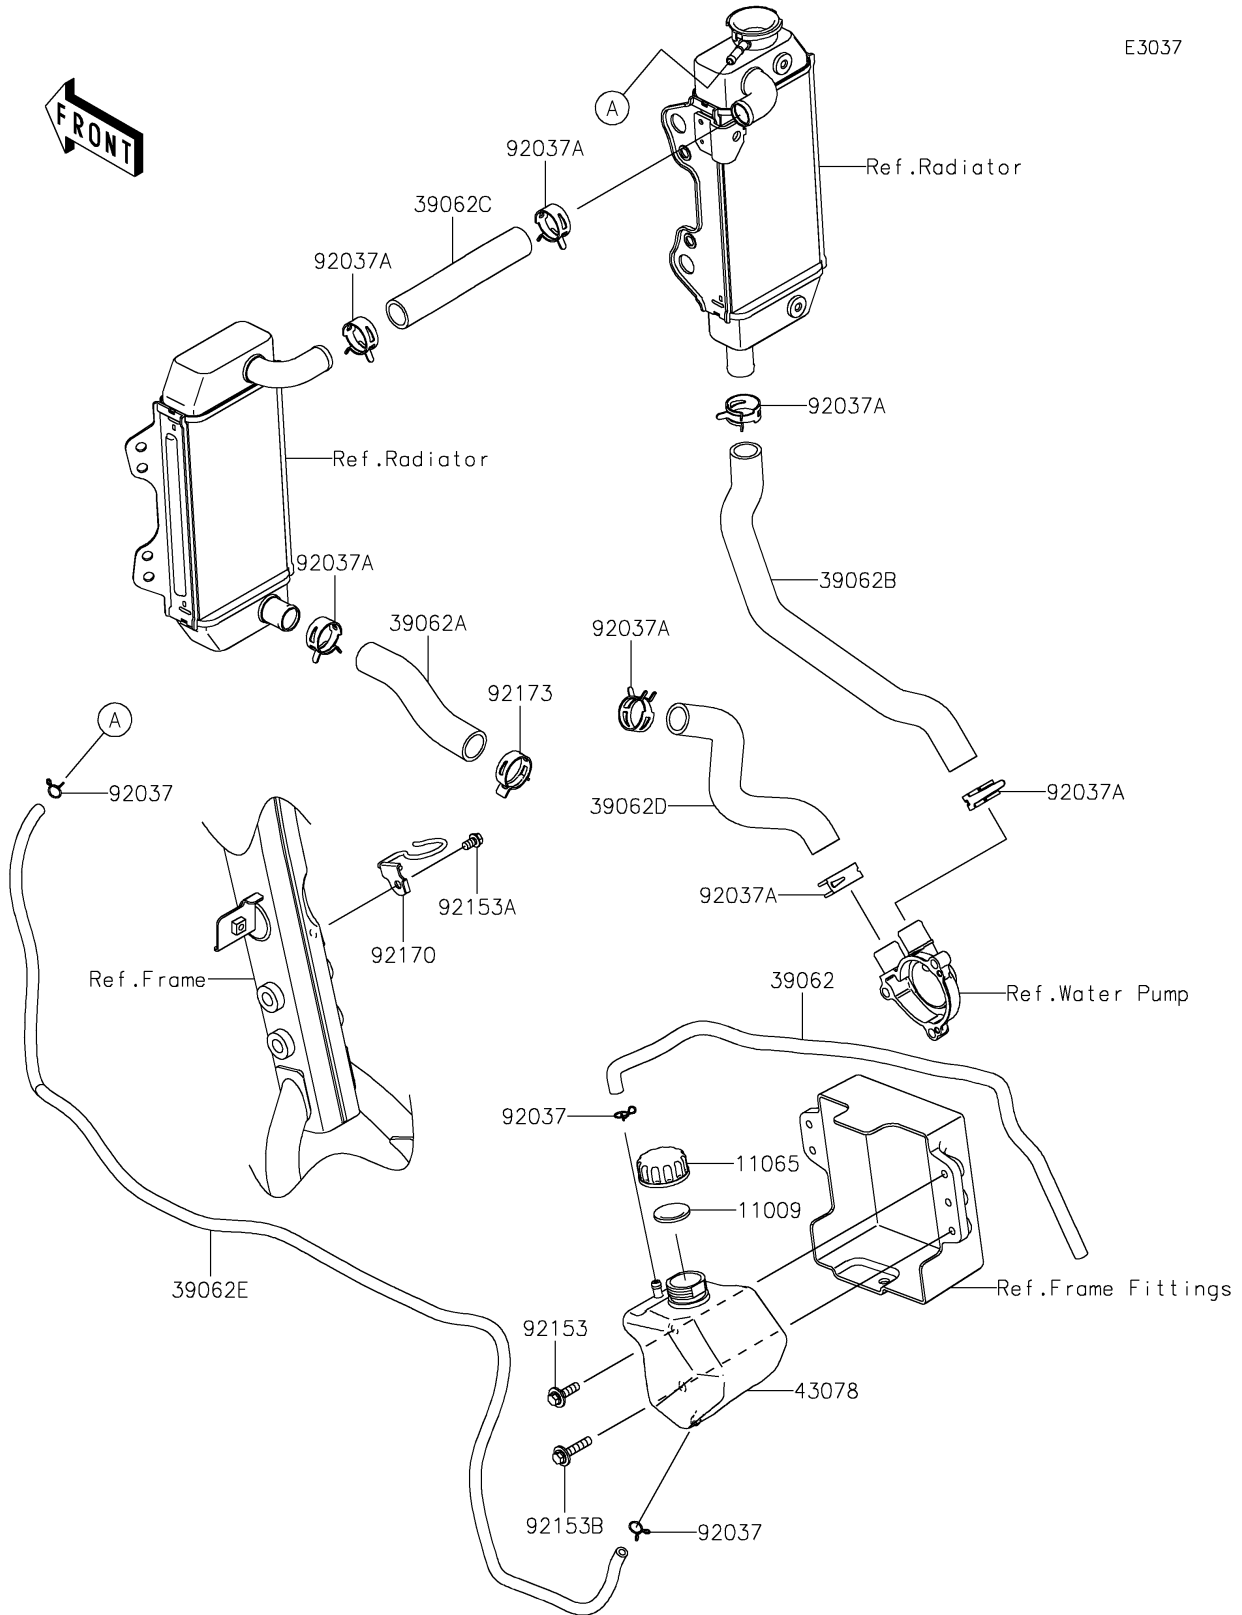

2021 KLX®300SM PARTS DIAGRAM

Water Pipe

E3037

2021 KLX®300SM PARTS LIST

Water Pipe

ITEM NAME	PART NUMBER	QUANTITY
-----------	-------------	----------