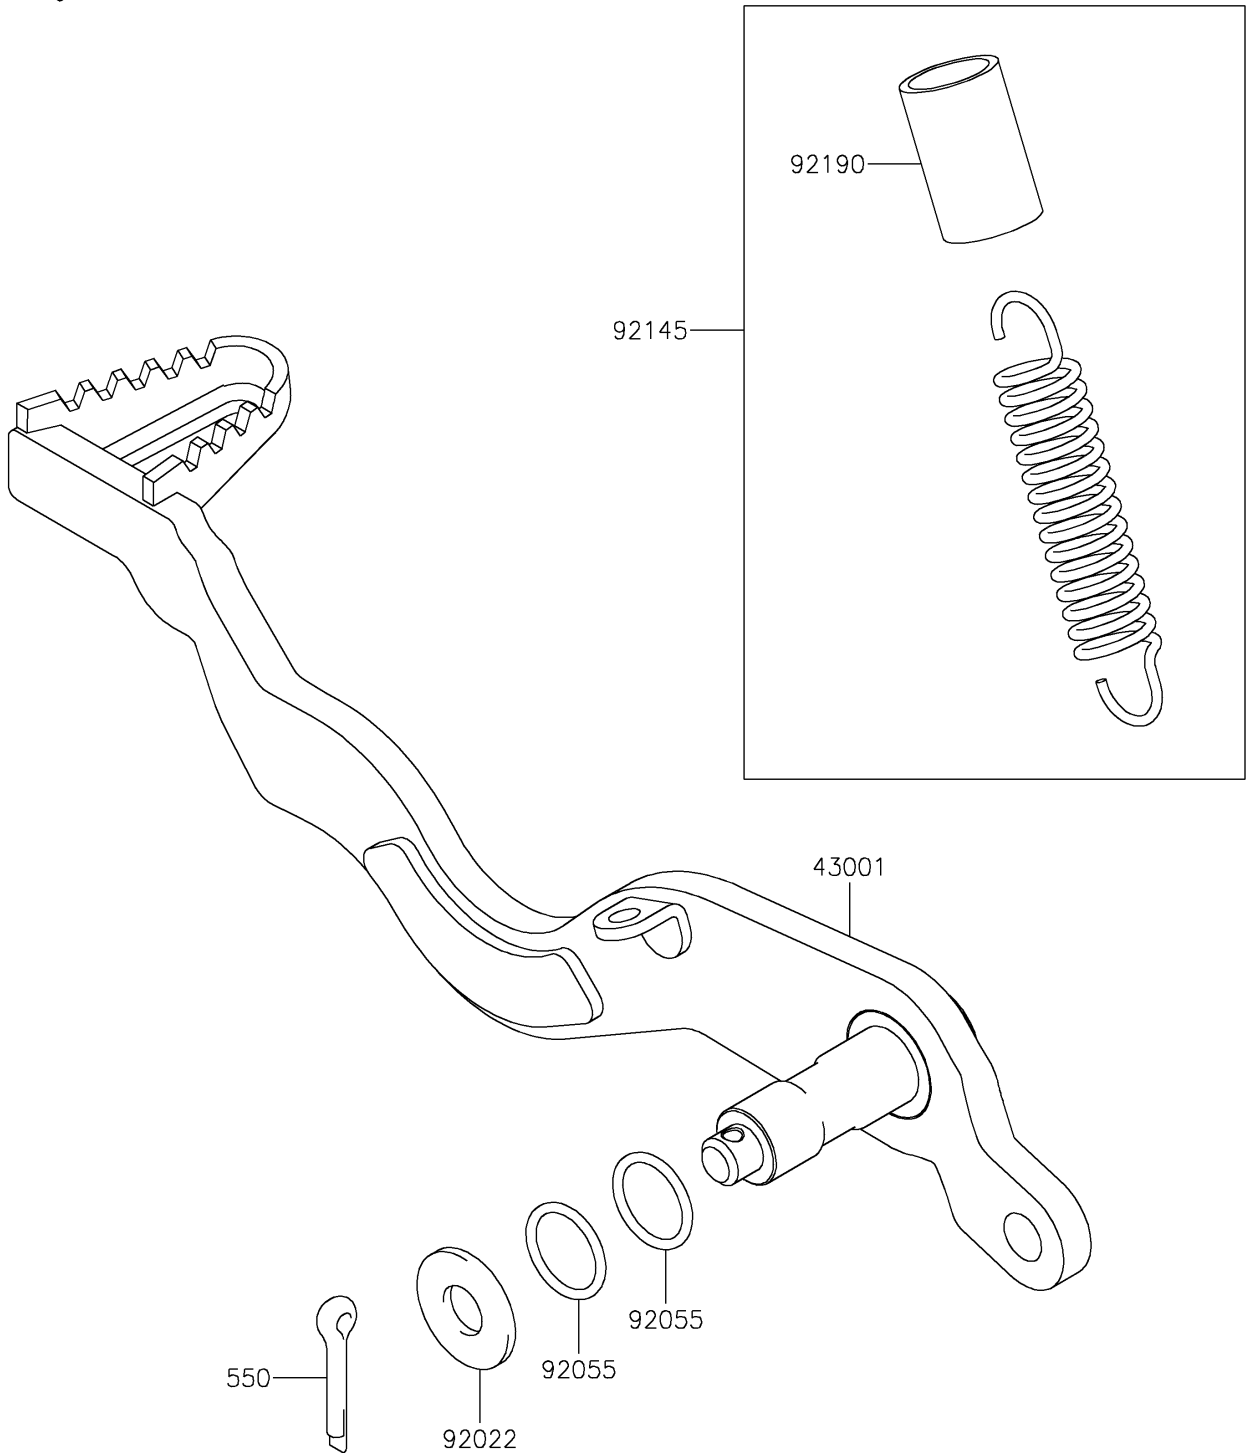

2021 KLX®300SM PARTS DIAGRAM

Brake Pedal

F2260

2021 KLX®300SM PARTS LIST

Brake Pedal

ITEM NAME	PART NUMBER	QUANTITY
-----------	-------------	----------