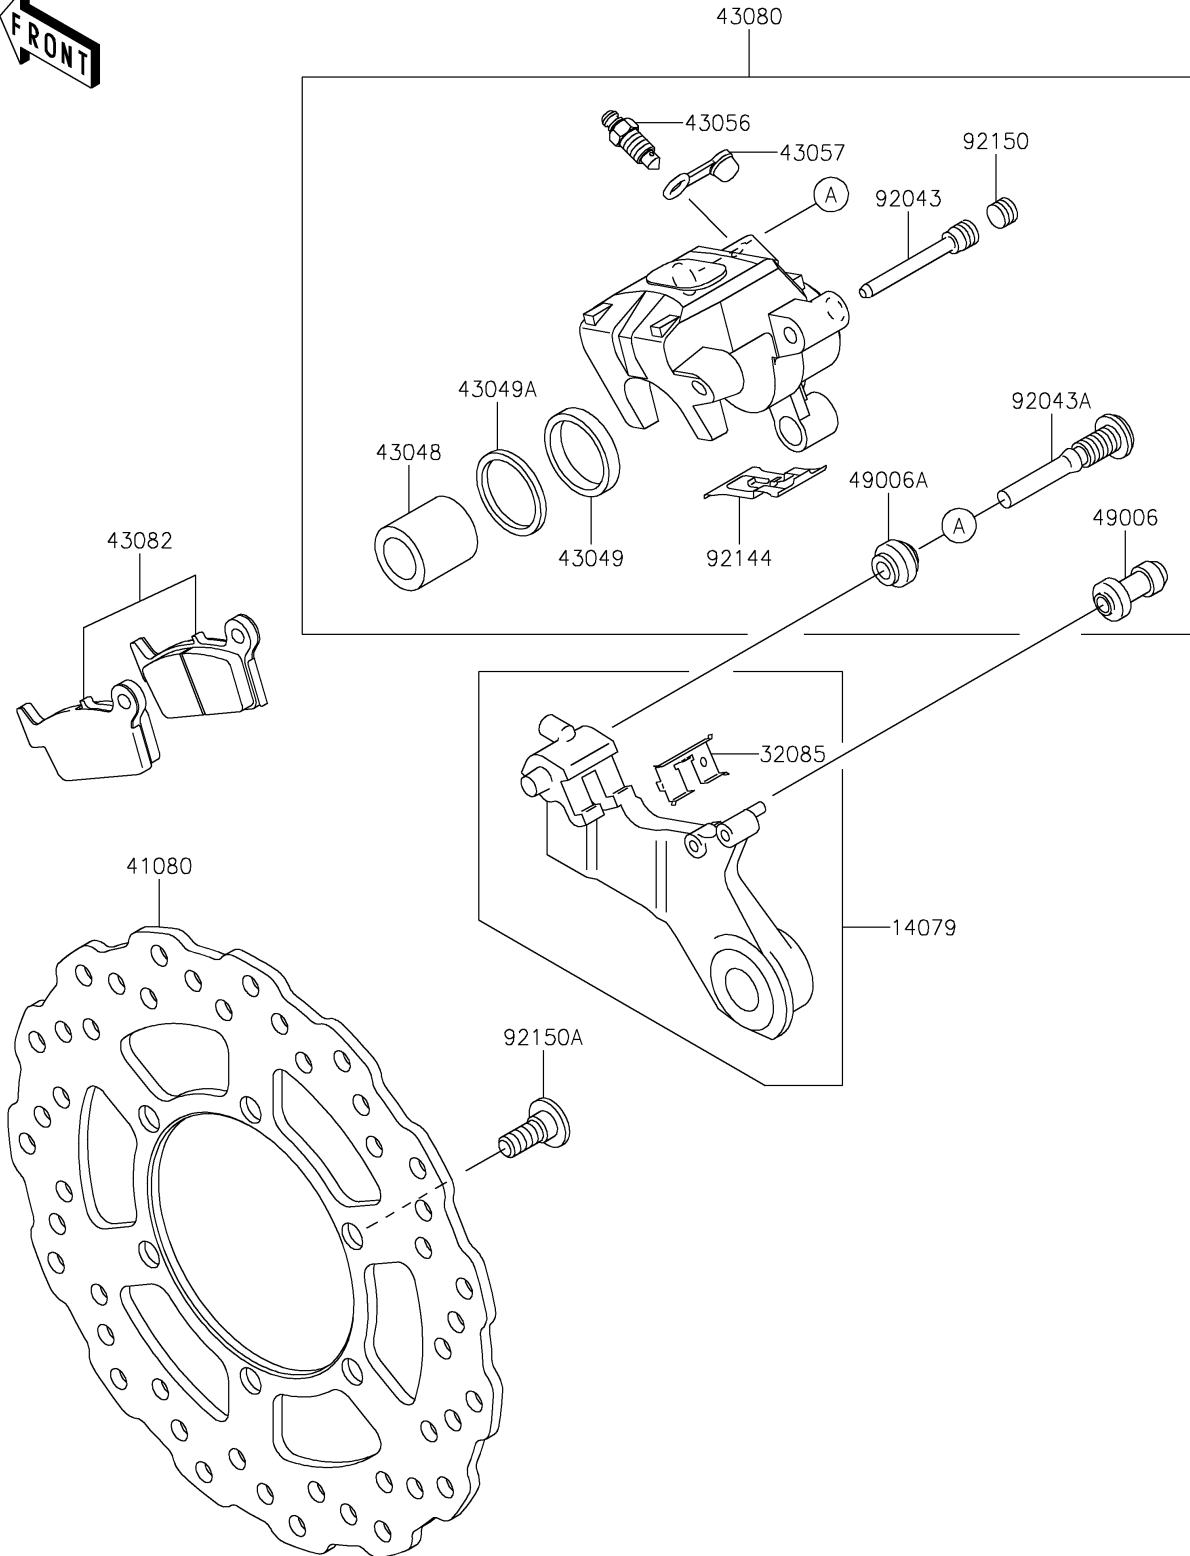

2021 KLX®300SM PARTS DIAGRAM

Rear Brake

F2294

2021 KLX®300SM PARTS LIST

Rear Brake

ITEM NAME	PART NUMBER	QUANTITY
HOLDER-ASSY,REAR CALIPER (Ref # 14079)	14079-0030	1
STOPPER,PAD (Ref # 32085)	32085-1386	1
DISC,RR,BLACK (Ref # 41080)	41080-0116-11H	1
PISTON-CALIPER (Ref # 43048)	43048-1068	1
PACKING,PISTON SEAL (Ref # 43049)	43049-1060	1
PACKING,PISTON SEAL (Ref # 43049A)	43049-1061	1
BREATHER-BRAKE (Ref # 43056)	43056-0004	1
CAP-BREATHER (Ref # 43057)	43057-1001	1
CALIPER-SUB-ASSY,RR,BLACK (Ref # 43080)	43080-0069-25S	1
PAD-ASSY-BRAKE (Ref # 43082)	43082-0090	1
BOOT,CALIPER (Ref # 49006)	49006-1088	1
BOOT,CALIPER (Ref # 49006A)	49006-1242	1
PIN,HANGER (Ref # 92043)	92043-1507	1
PIN (Ref # 92043A)	92043-1508	1
SPRING,PAD (Ref # 92144)	92144-1819	1
BOLT,PLUG (Ref # 92150)	92150-1692	1
BOLT,DISC PLATE,8X15 (Ref # 92150A)	92150-1811	6