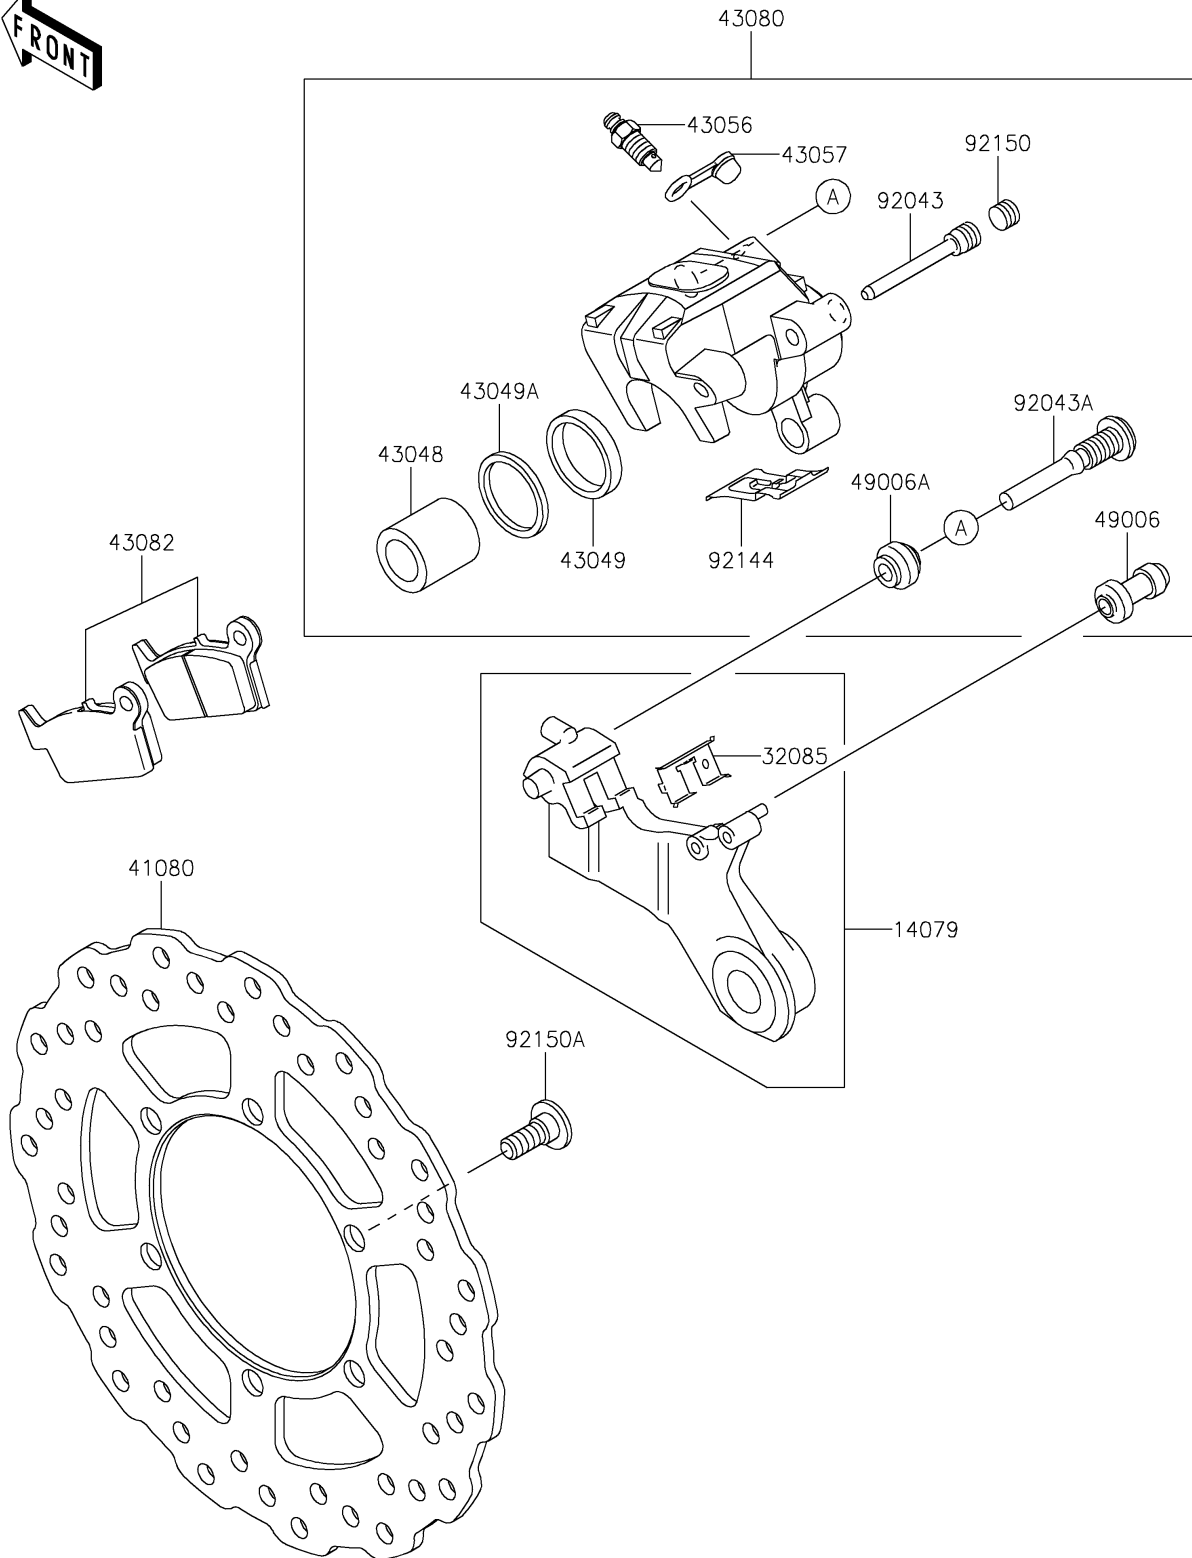

# 2021 KLX® 300SM PARTS DIAGRAM

Rear Brake

F2294

## 2021 KLX®300SM PARTS LIST

### Rear Brake

ITEM NAME	PART NUMBER	QUANTITY
HOLDER-ASSY,REAR CALIPER (Ref # 14079)	14079-0030	1
STOPPER,PAD (Ref # 32085)	32085-1386	1
DISC,RR,BLACK (Ref # 41080)	41080-0116-11H	1
PISTON-CALIPER (Ref # 43048)	43048-1068	1
PACKING,PISTON SEAL (Ref # 43049)	43049-1060	1
PACKING,PISTON SEAL (Ref # 43049A)	43049-1061	1
BREATHER-BRAKE (Ref # 43056)	43056-0004	1
CAP-BREATHER (Ref # 43057)	43057-1001	1
CALIPER-SUB-ASSY,RR,BLACK (Ref # 43080)	43080-0069-25S	1
PAD-ASSY-BRAKE (Ref # 43082)	43082-0090	1
BOOT,CALIPER (Ref # 49006)	49006-1088	1
BOOT,CALIPER (Ref # 49006A)	49006-1242	1
PIN,HANGER (Ref # 92043)	92043-1507	1
PIN (Ref # 92043A)	92043-1508	1
SPRING,PAD (Ref # 92144)	92144-1819	1
BOLT,PLUG (Ref # 92150)	92150-1692	1
BOLT,DISC PLATE,8X15 (Ref # 92150A)	92150-1811	6