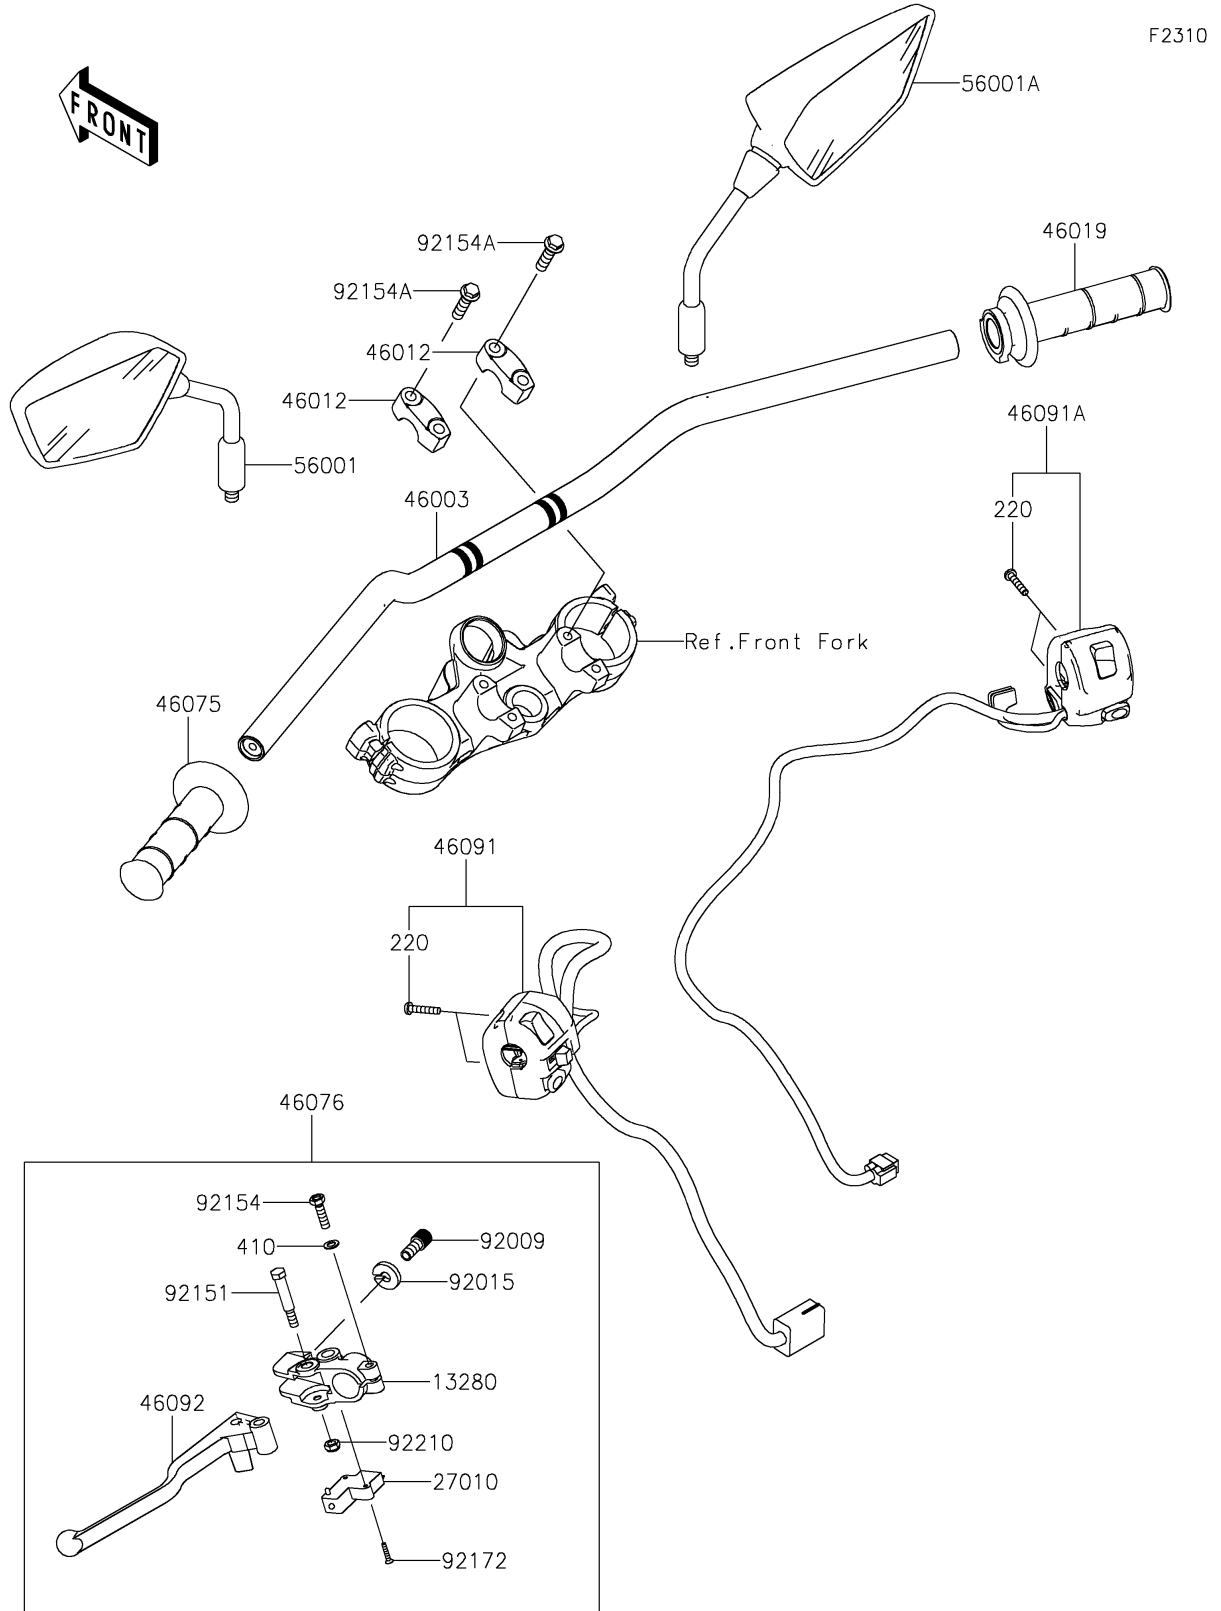

# 2021 KLX®300SM PARTS DIAGRAM

Handlebar

## 2021 KLX®300SM PARTS LIST

### Handlebar

ITEM NAME	PART NUMBER	QUANTITY
HOLDER,CLUTCH LEVER (Ref # 13280)	13280-0105	1
SCREW-PAN-CROS,5X25 (Ref # 220)	220AB0525	4
SWITCH,CLUTCH (Ref # 27010)	27010-0729	1
WASHER-PLAIN-SMALL,6MM (Ref # 410)	410AB0600	1
HANDLE,F.S.BLACK (Ref # 46003)	46003-0790-18R	1
HOLDER-HANDLE,UPP,F.S.BLACK (Ref # 46012)	46012-0101-18R	2
GRIP-ASSY,THROTTLE (Ref # 46019)	46019-0026	1
GRIP,LH (Ref # 46075)	46075-0082	1
LEVER-ASSY-GRIP,CLUTCH (Ref # 46076)	46076-0148	1
HOUSING-ASSY-CONTROL,LH (Ref # 46091)	46091-0533	1
HOUSING-ASSY-CONTROL,RH (Ref # 46091A)	46091-0534	1
LEVER-GRIP,CLUTCH (Ref # 46092)	46092-0050	1
MIRROR-ASSY,LH (Ref # 56001)	56001-0092	1
MIRROR-ASSY,RH (Ref # 56001A)	56001-0093	1
SCREW,CABLE ADJUST,8MM,BLACK (Ref # 92009)	92009-1134	1
NUT,CABLE ADJUST LOCK,8MM,BLK (Ref # 92015)	92015-1197	1
BOLT,LEVER SET (Ref # 92151)	92151-1986	1
BOLT,UPSET,6X22 (Ref # 92154)	92154-1422	1
BOLT,FLANGED,8X30 (Ref # 92154A)	92154-3840	4
SCREW-CSK-CROS,3X16 (Ref # 92172)	92172-1187	2
NUT,LOCK,6MM (Ref # 92210)	92210-1551	1