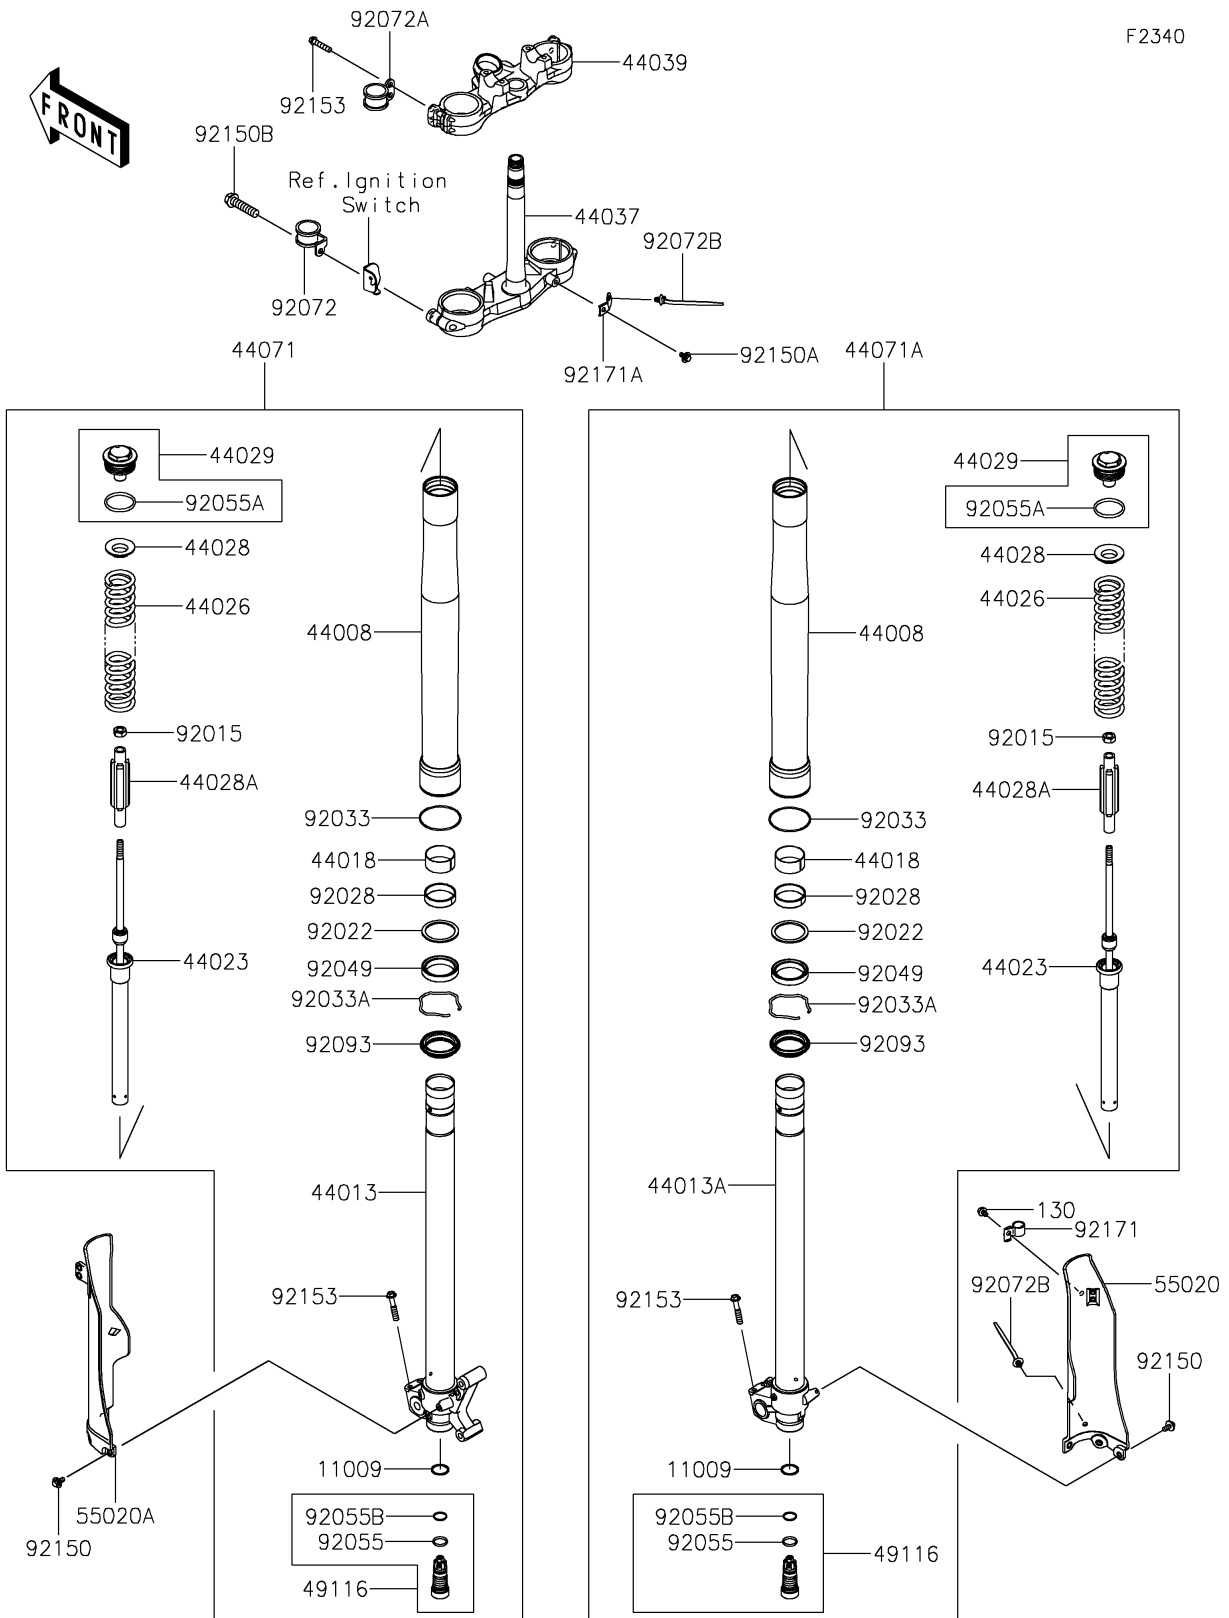

2021 KLX® 300SM PARTS DIAGRAM

Front Fork

F2340

2021 KLX®300SM PARTS LIST

Front Fork

ITEM NAME	PART NUMBER	QUANTITY
-----------	-------------	----------