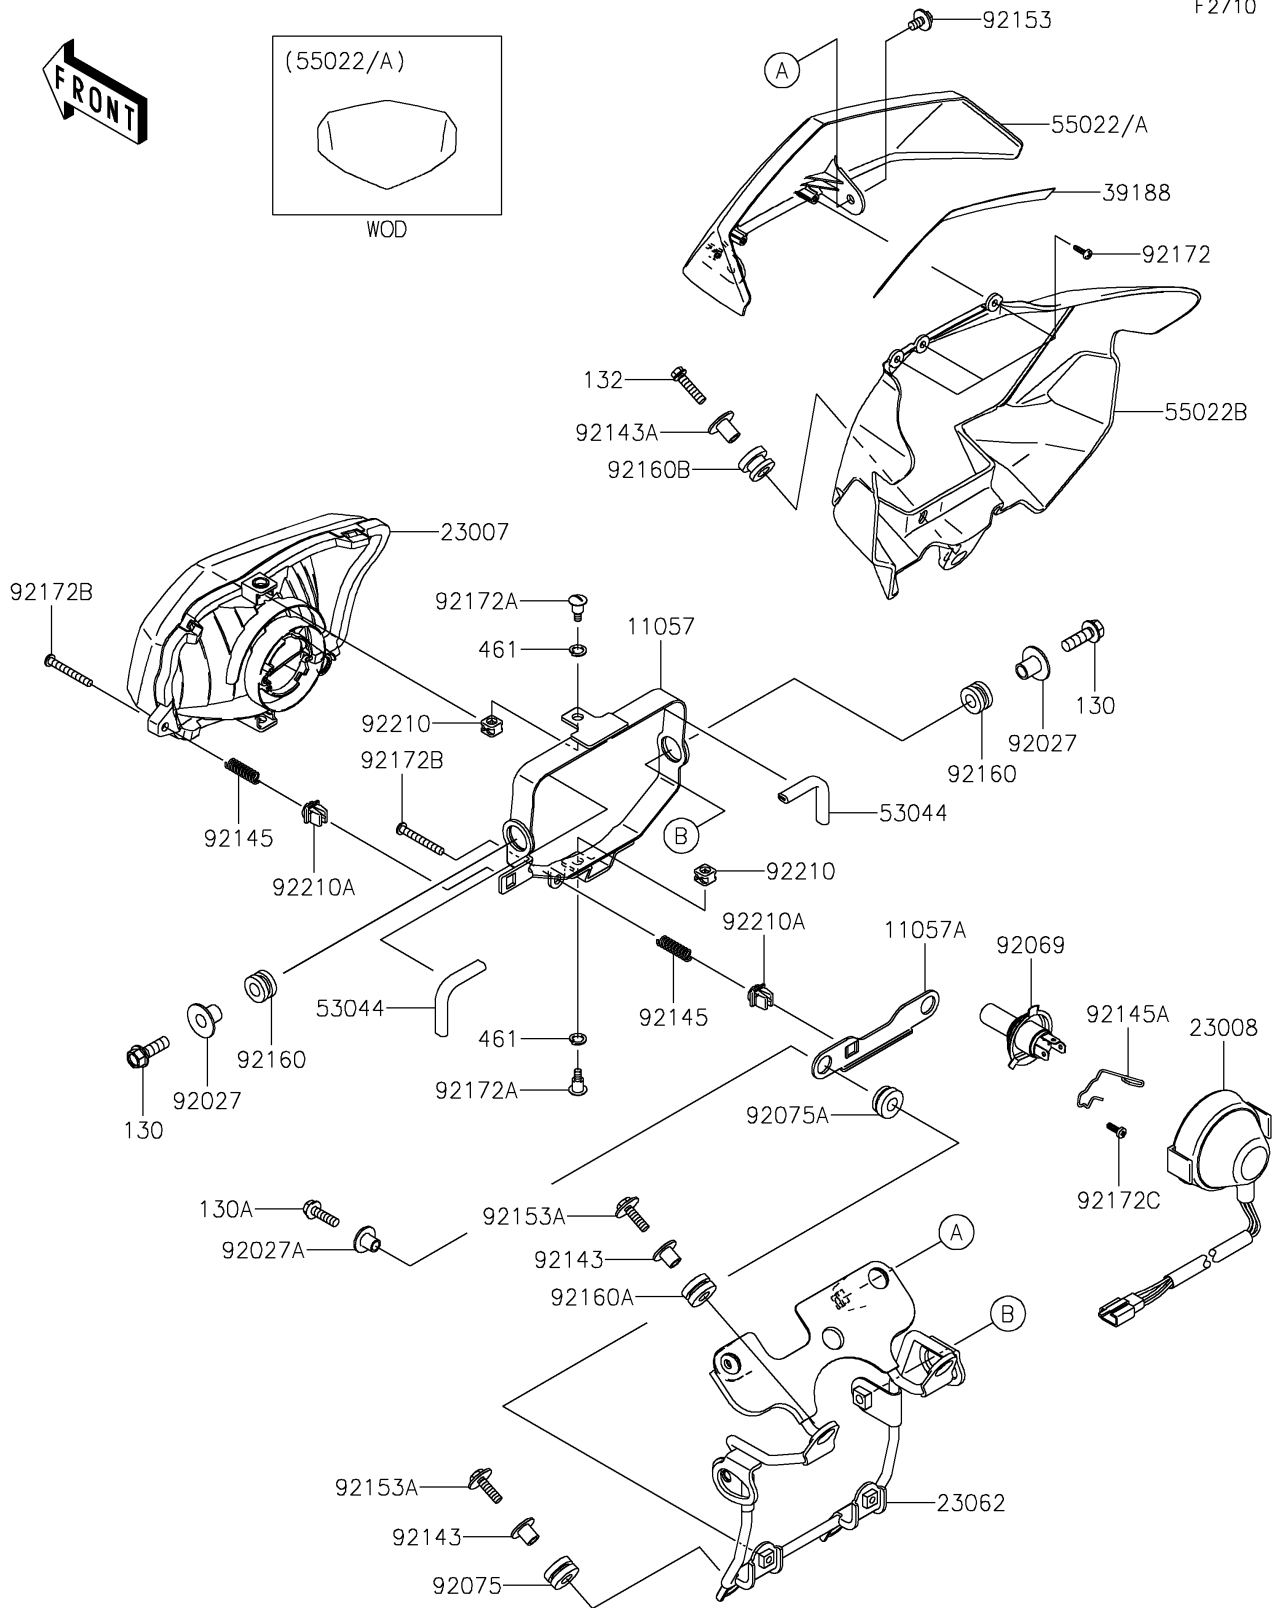

# 2021 KLX®300SM PARTS DIAGRAM

Headlight(s)

F2710

## 2021 KLX®300SM PARTS LIST

Headlight(s)

ITEM NAME	PART NUMBER	QUANTITY
-----------	-------------	----------