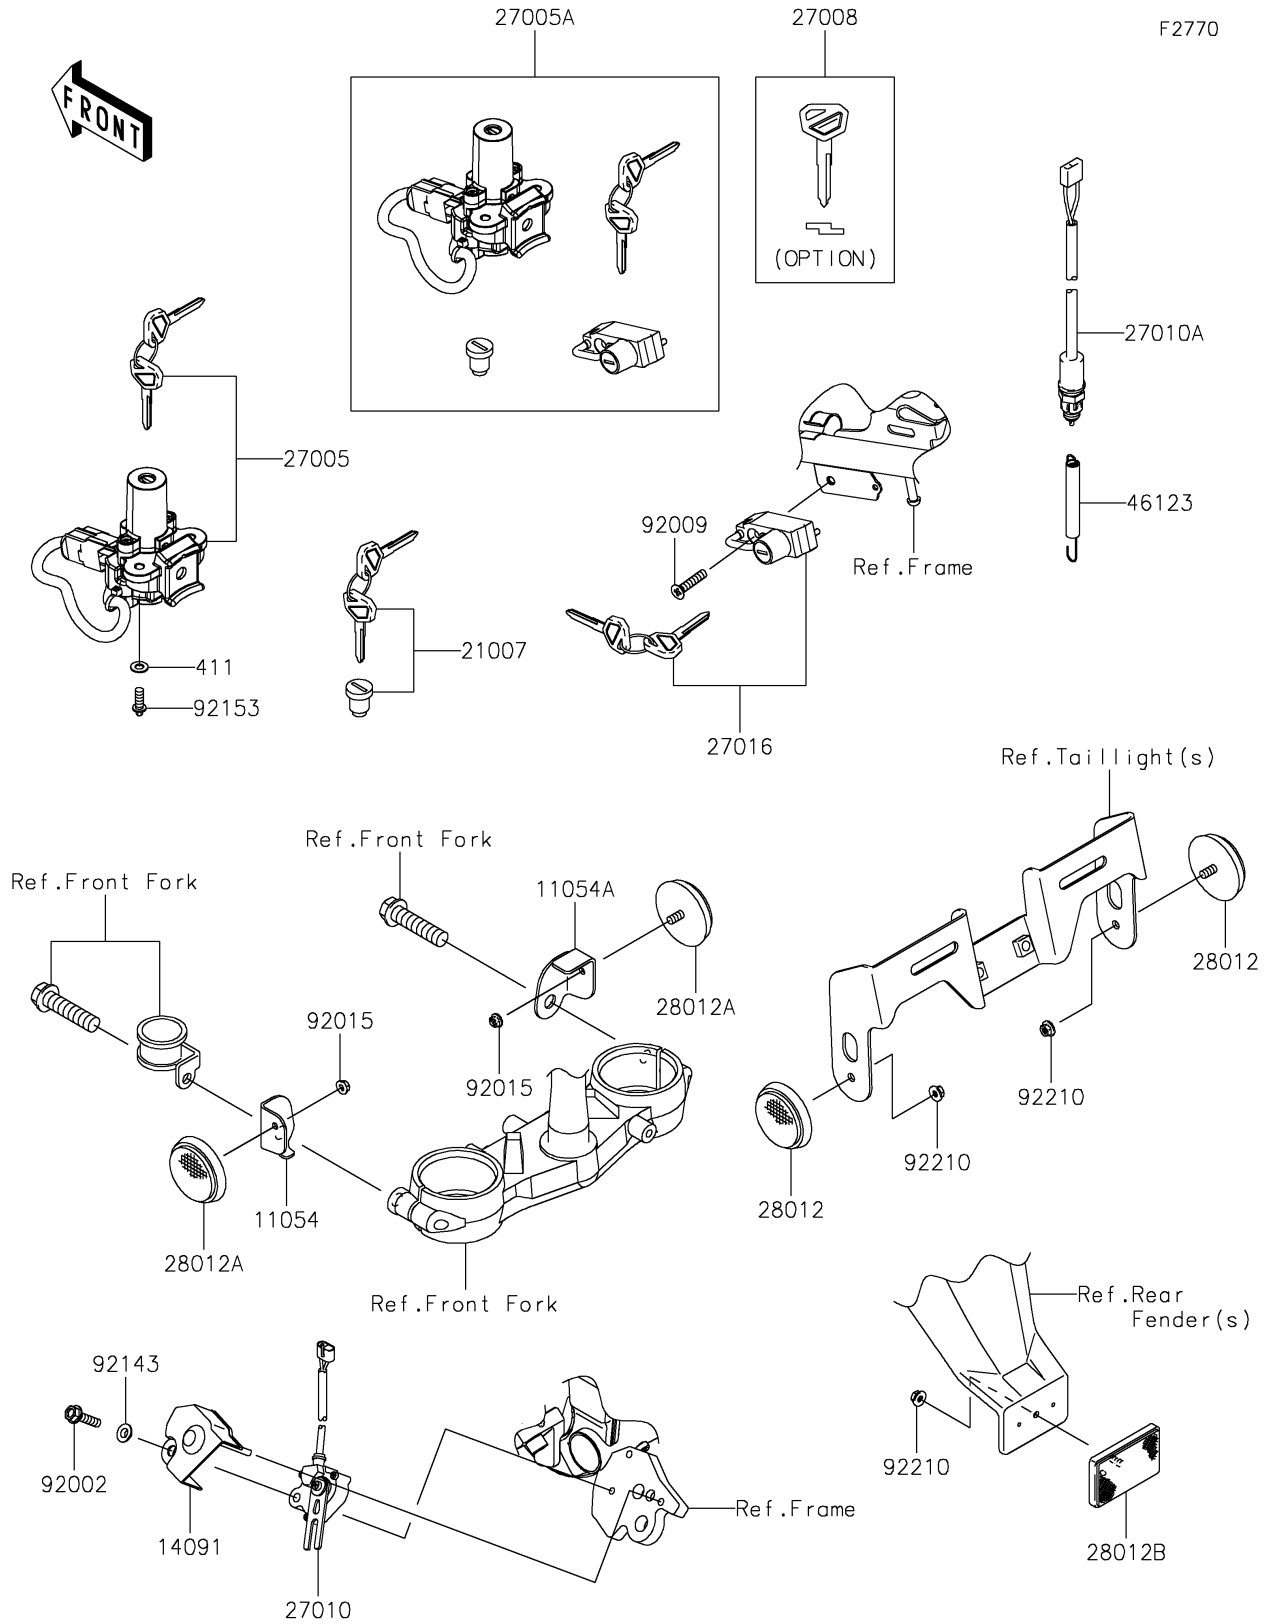

2021 KLX® 300SM PARTS DIAGRAM

Ignition Switch

2021 KLX®300SM PARTS LIST

Ignition Switch

ITEM NAME	PART NUMBER	QUANTITY
-----------	-------------	----------