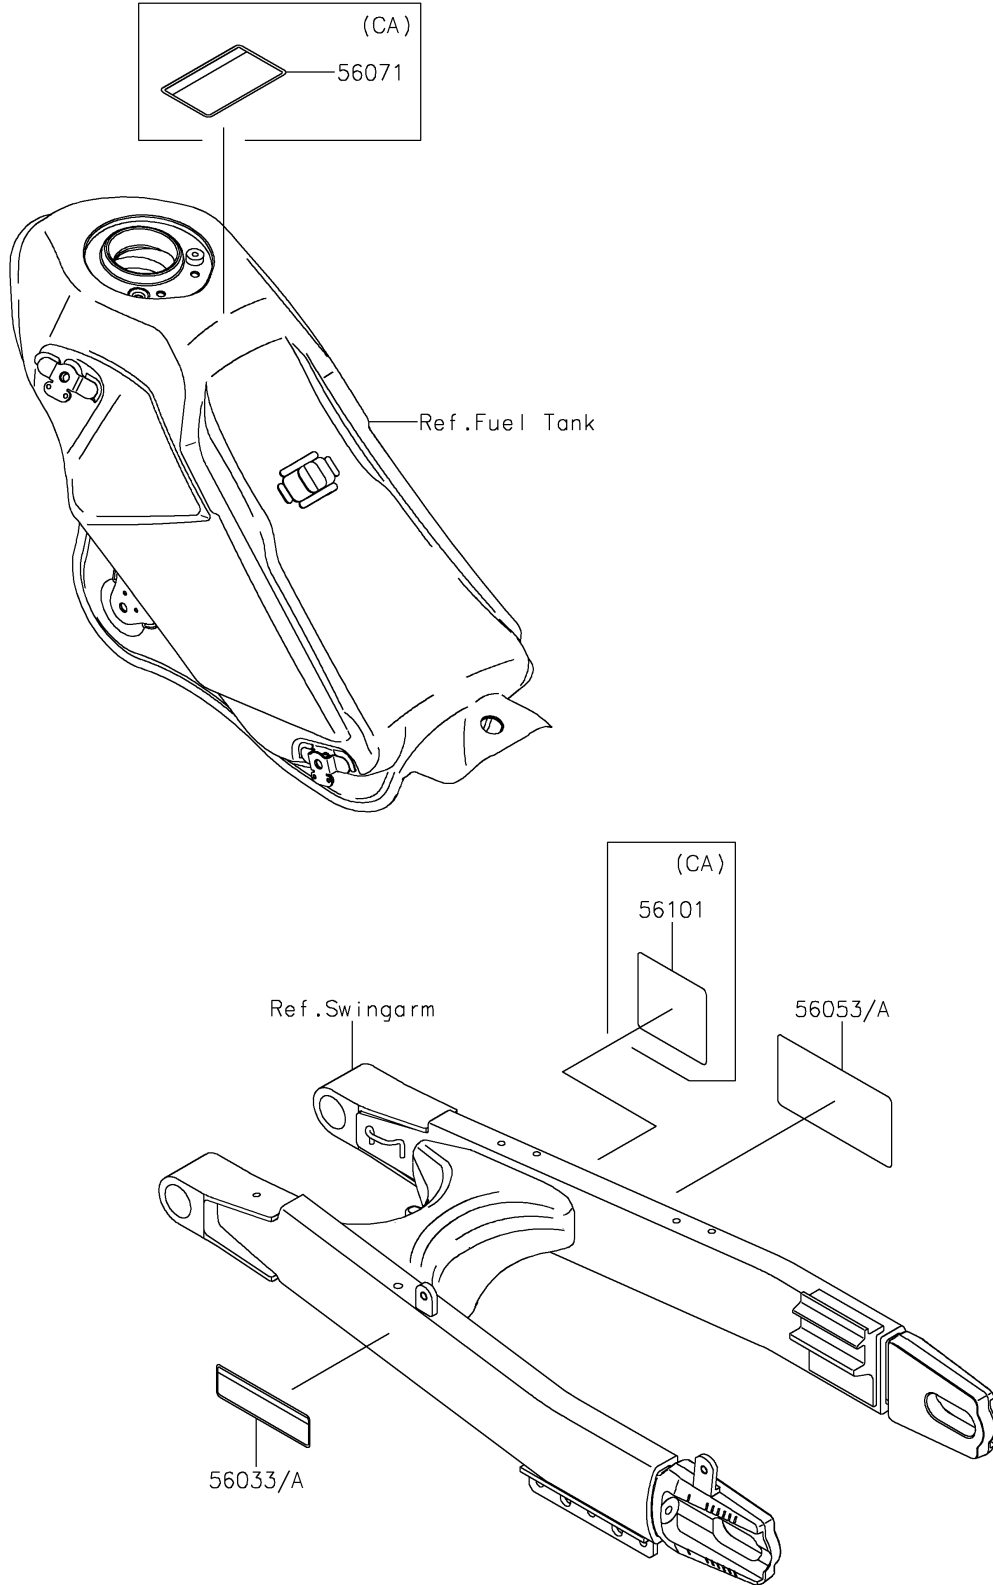

# 2021 KLX®300SM PARTS DIAGRAM

Labels

F2860

## 2021 KLX®300SM PARTS LIST

### Labels

ITEM NAME	PART NUMBER	QUANTITY
LABEL-MANUAL,CHAIN (Ref # 56033)	56033-1478	1
LABEL-SPECIFICATION,TIRE&LOAD (Ref # 56053)	56053-1914	1