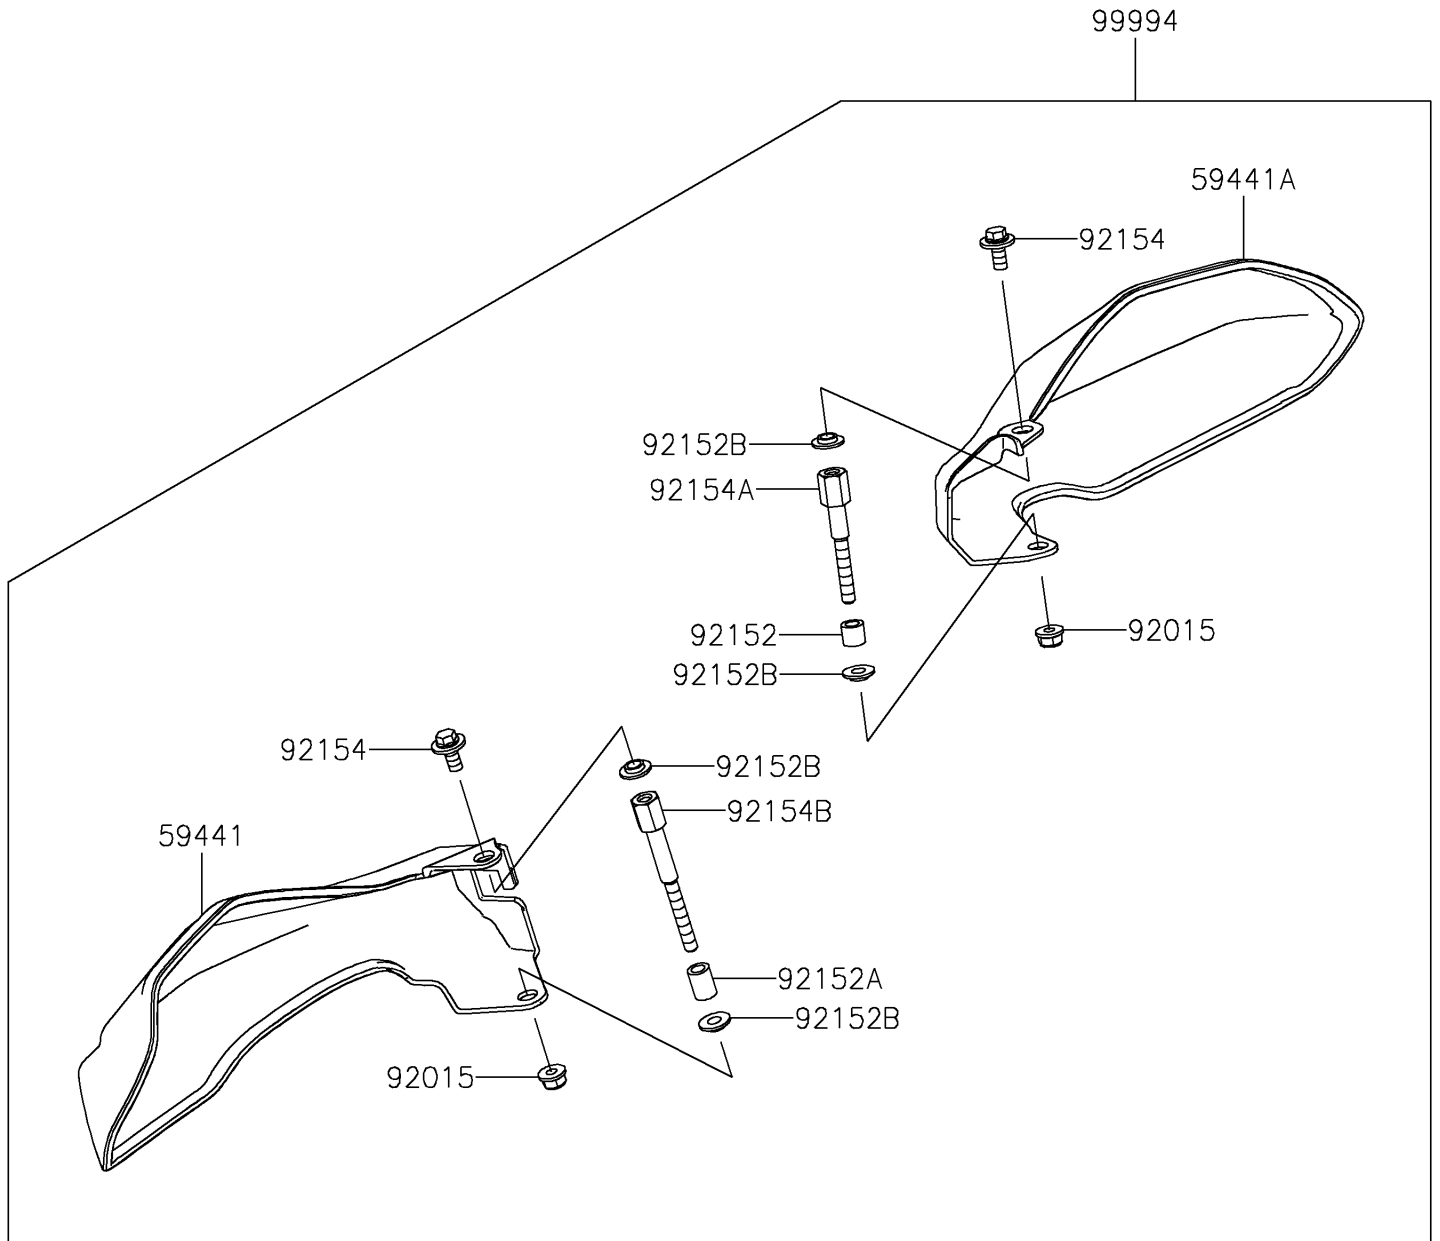

2021 KLX® 300SM PARTS DIAGRAM

Accessory(Handle)

F2910

2021 KLX®300SM PARTS LIST

Accessory(Handle)

ITEM NAME	PART NUMBER	QUANTITY
-----------	-------------	----------