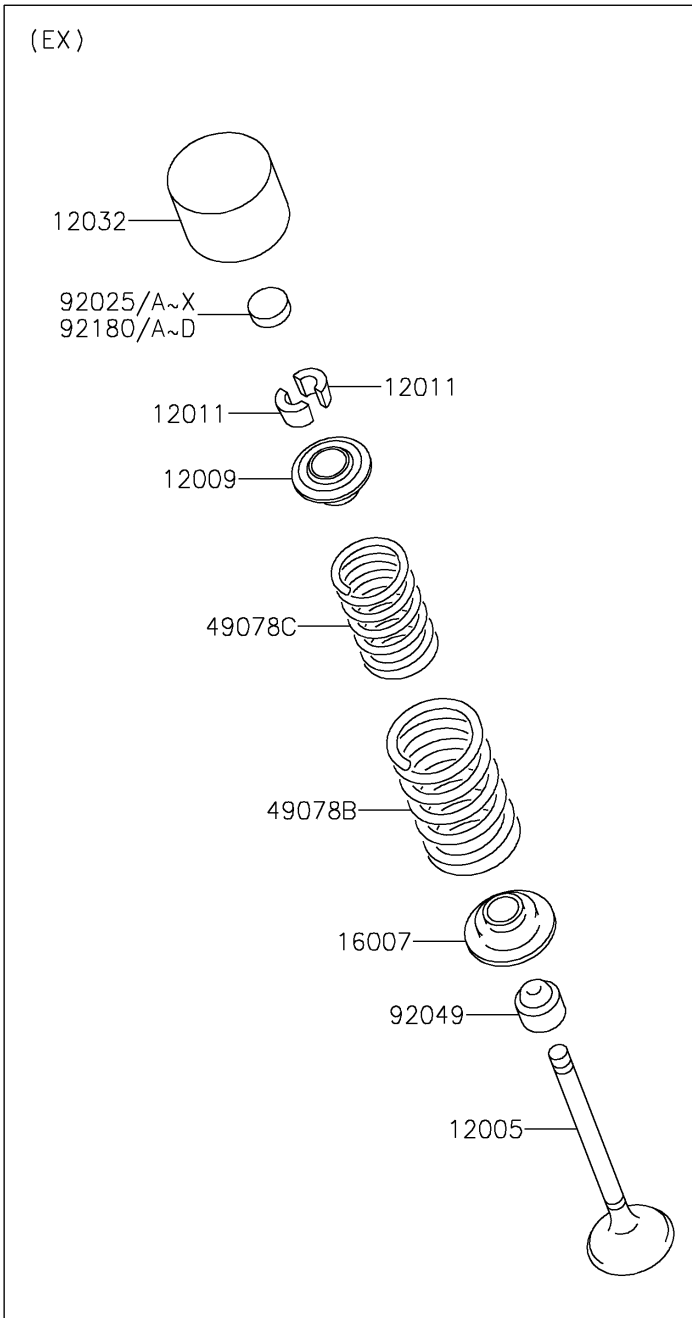

# 2020 JET SKI® STX®160LX PARTS DIAGRAM

Valve(s)

E1210

(IN)

(EX)

## 2020 JET SKI® STX®160LX PARTS LIST

Valve(s)

ITEM NAME	PART NUMBER	QUANTITY
-----------	-------------	----------