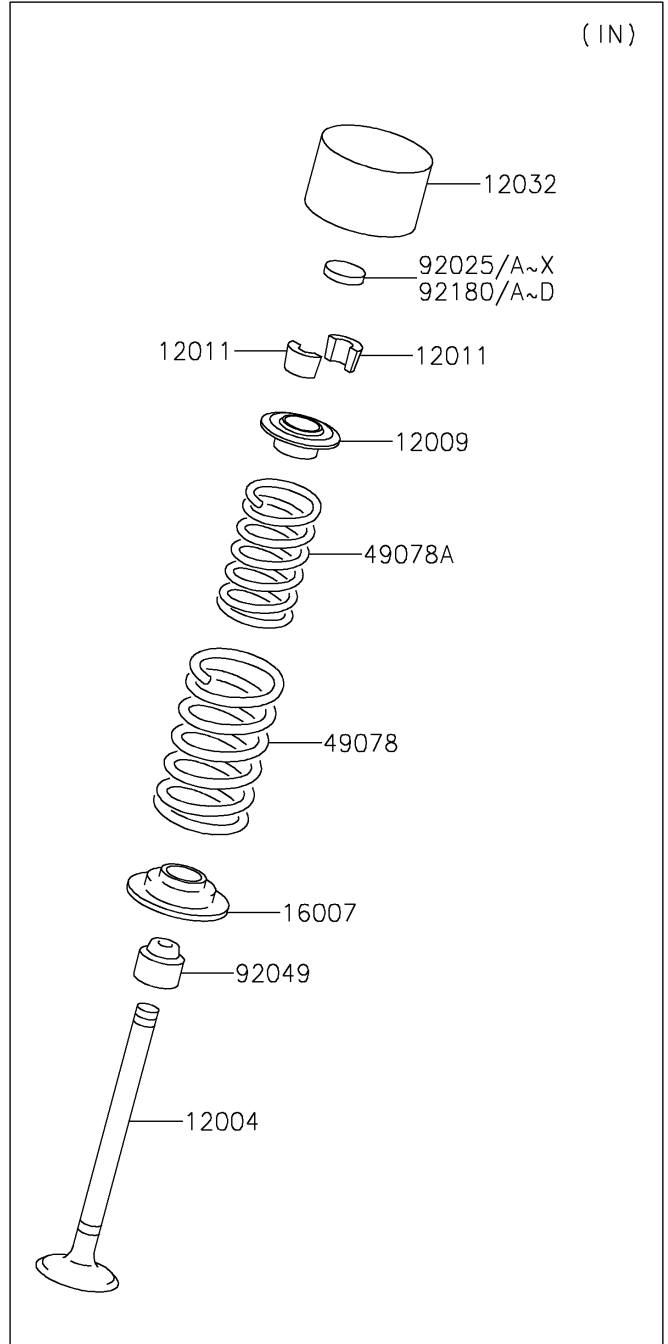

# 2020 JET SKI® STX®160LX PARTS DIAGRAM

Valve(s)

E1210

(IN)

(EX)

## 2020 JET SKI® STX®160LX PARTS LIST

Valve(s)

ITEM NAME	PART NUMBER	QUANTITY
-----------	-------------	----------