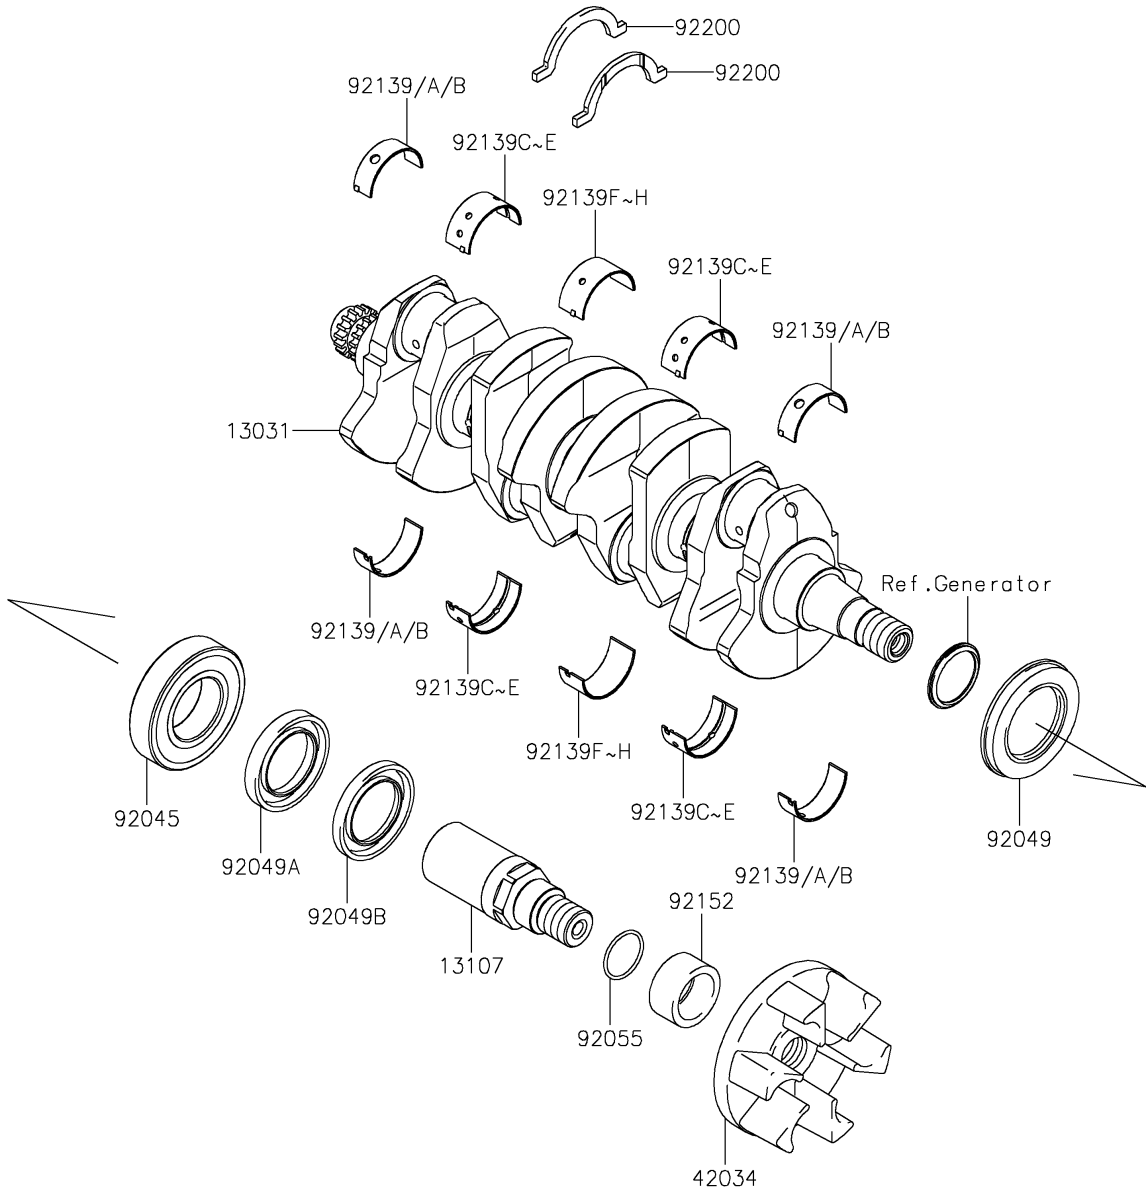

2020 JET SKI® STX®160LX PARTS DIAGRAM

Crankshaft

E1321

2020 JET SKI® STX®160LX PARTS LIST

Crankshaft

ITEM NAME	PART NUMBER	QUANTITY
-----------	-------------	----------