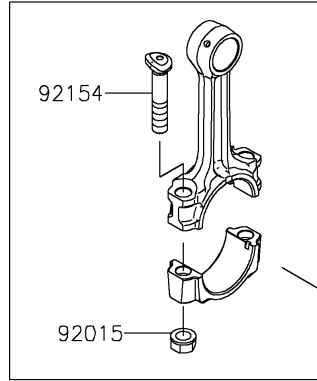

2020 JET SKI® STX®160LX PARTS DIAGRAM

Crankshaft

E1321

2020 JET SKI® STX®160LX PARTS LIST

Crankshaft

ITEM NAME	PART NUMBER	QUANTITY
-----------	-------------	----------