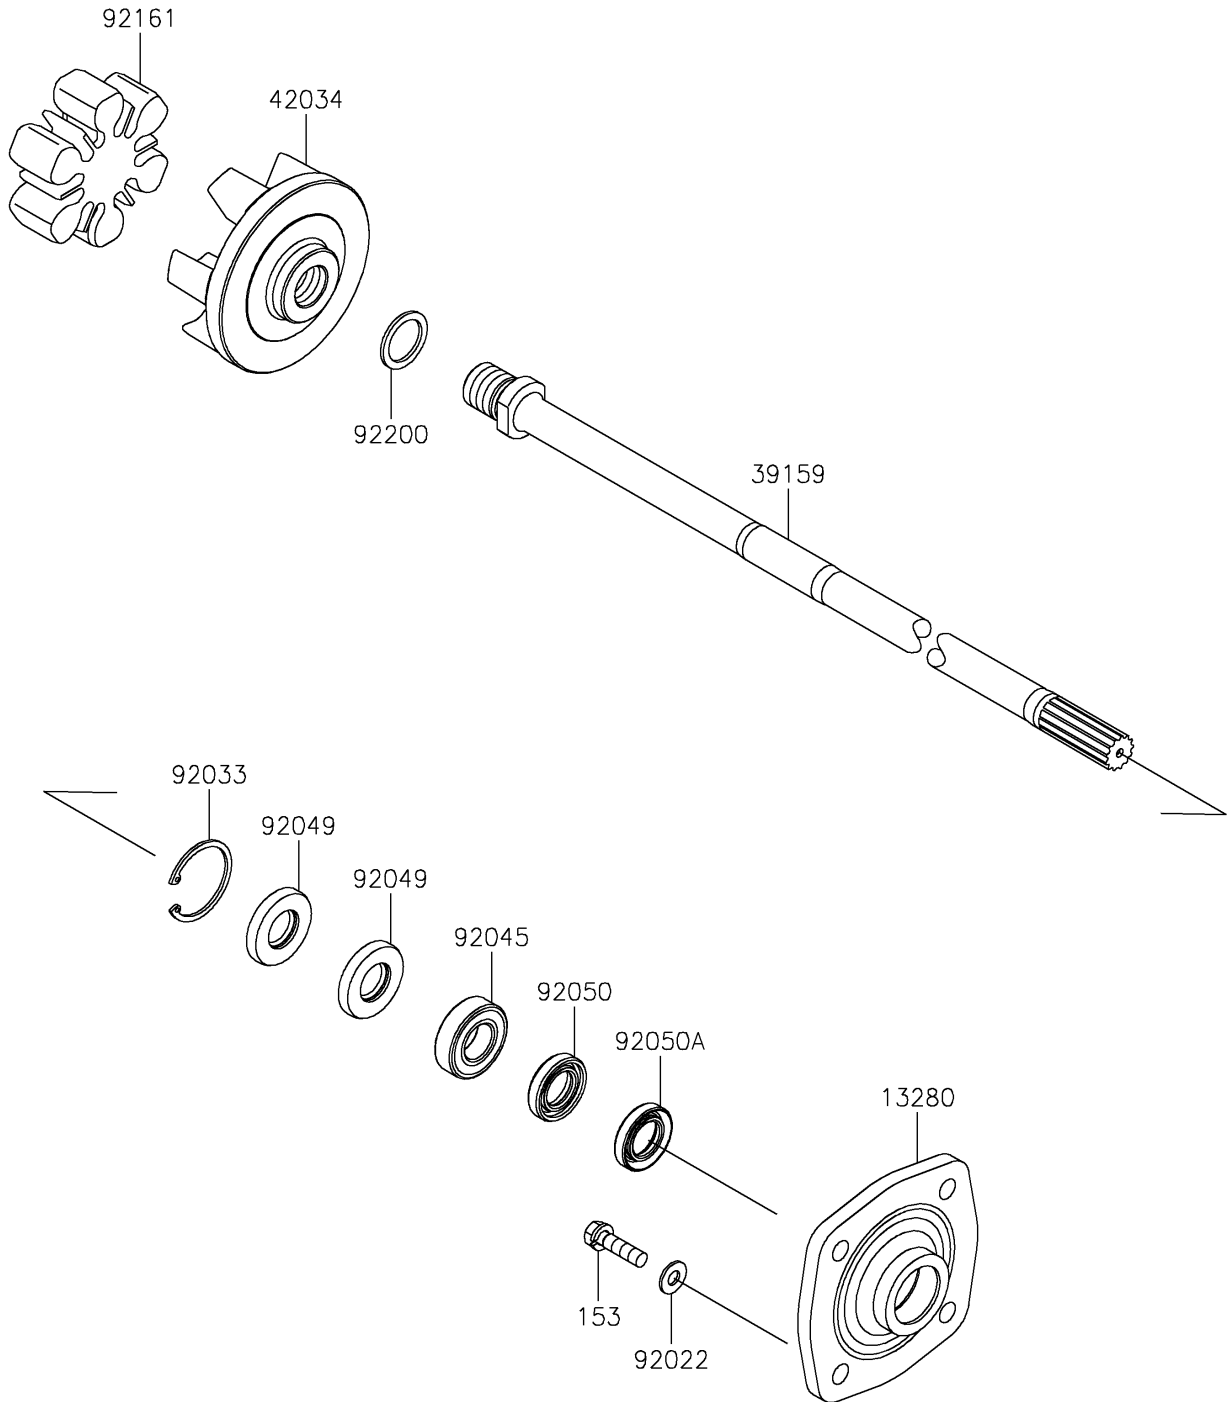

2020 JET SKI® STX®160LX PARTS DIAGRAM

Drive Shaft

E3134

2020 JET SKI® STX®160LX PARTS LIST

Drive Shaft

ITEM NAME	PART NUMBER	QUANTITY
-----------	-------------	----------