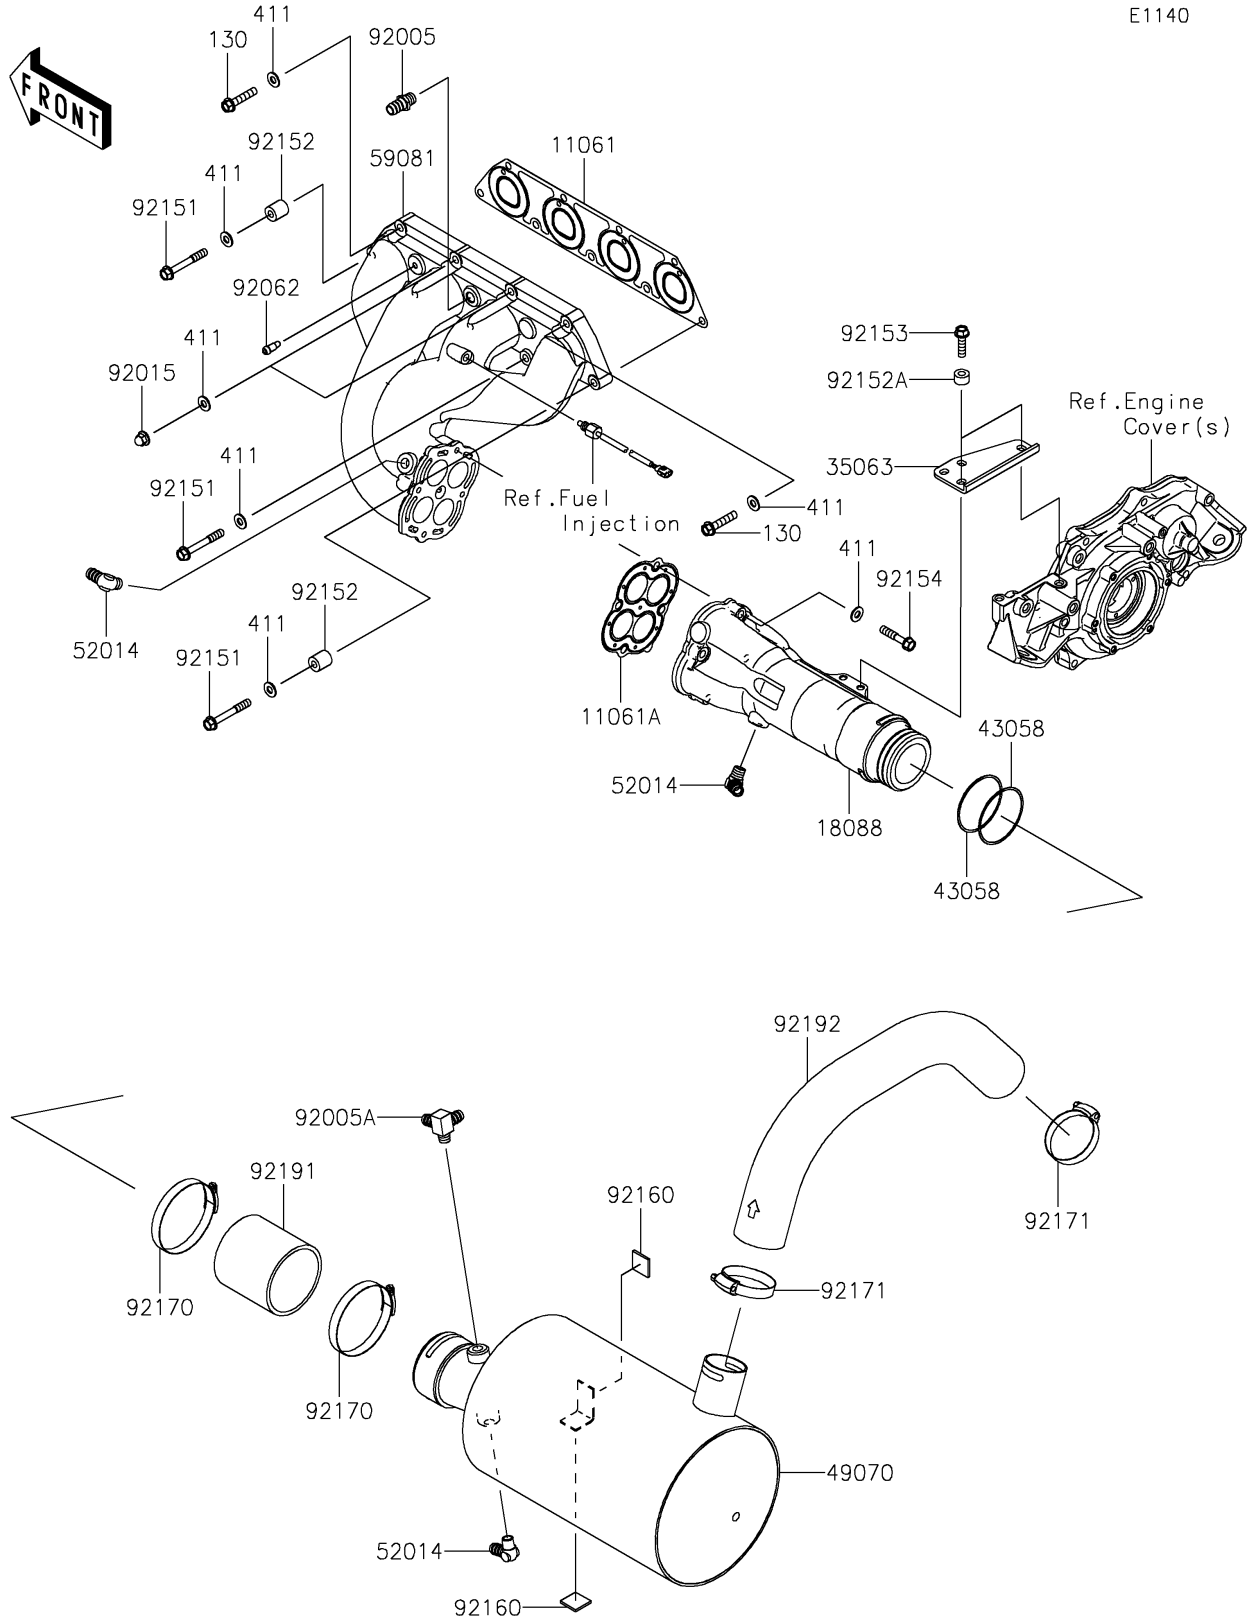

# 2021 JET SKI® STX®160LX PARTS DIAGRAM

Muffler(s)

E1140

# 2021 JET SKI® STX®160LX PARTS LIST

Muffler(s)

ITEM NAME	PART NUMBER	QUANTITY
-----------	-------------	----------