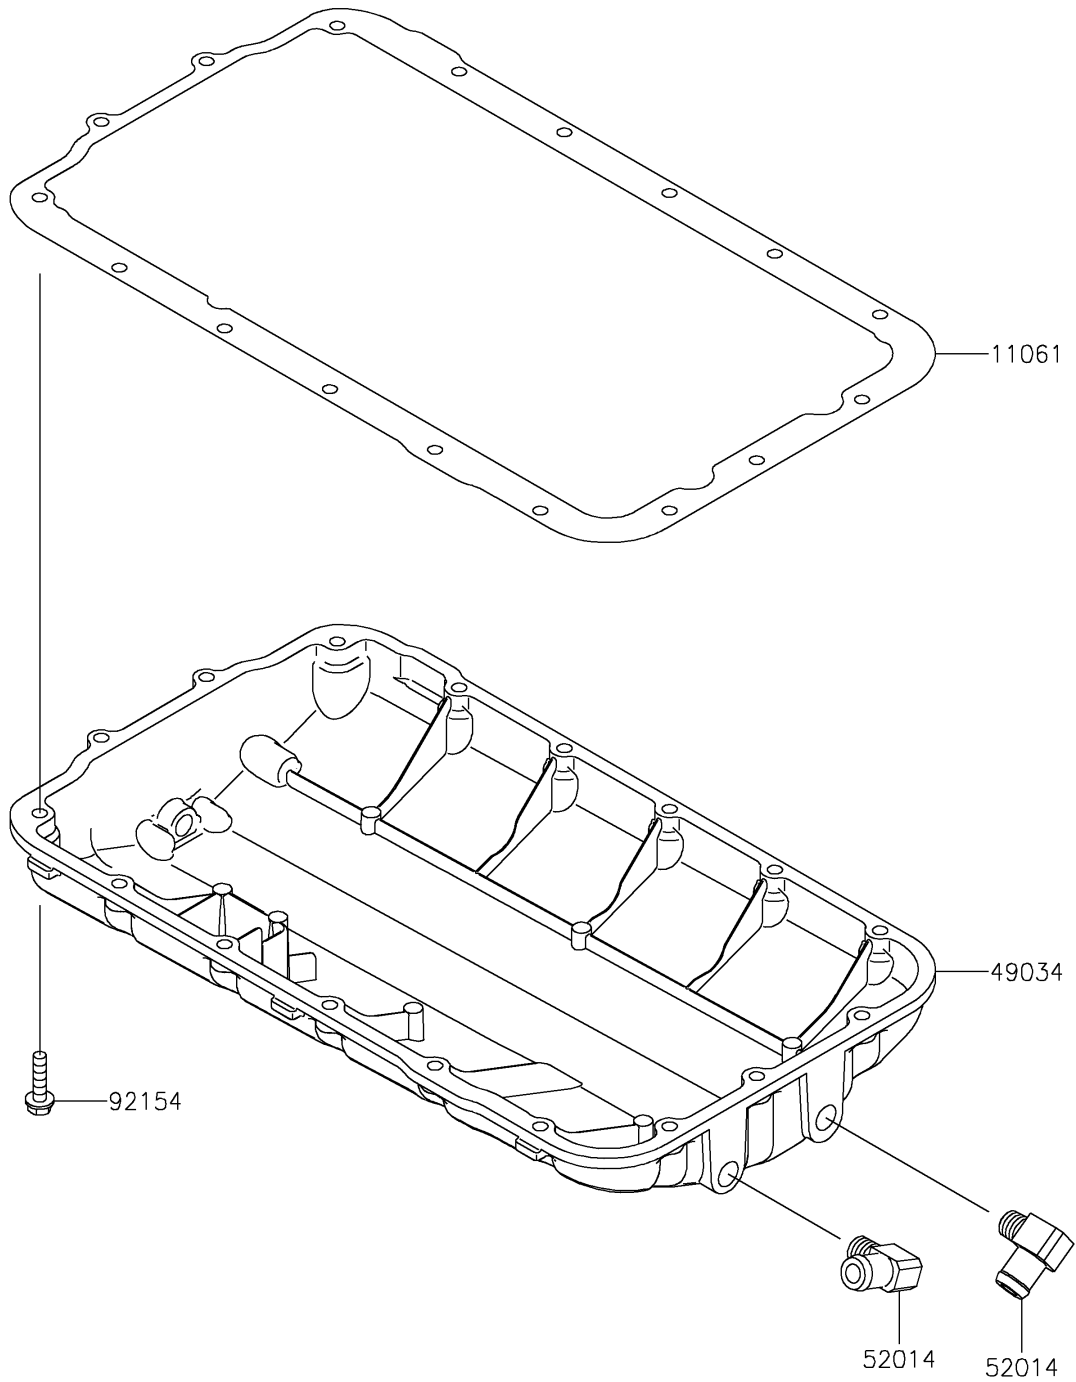

2021 JET SKI® STX®160LX PARTS DIAGRAM

Oil Pan

E1434

2021 JET SKI® STX®160LX PARTS LIST

Oil Pan

ITEM NAME	PART NUMBER	QUANTITY
GASKET,OIL PAN (Ref # 11061)	11061-3710	1
PAN-OIL (Ref # 49034)	49034-3702	1
ELBOW (Ref # 52014)	52014-3717	2
BOLT,FLANGED,6X25 (Ref # 92154)	92154-0823	17