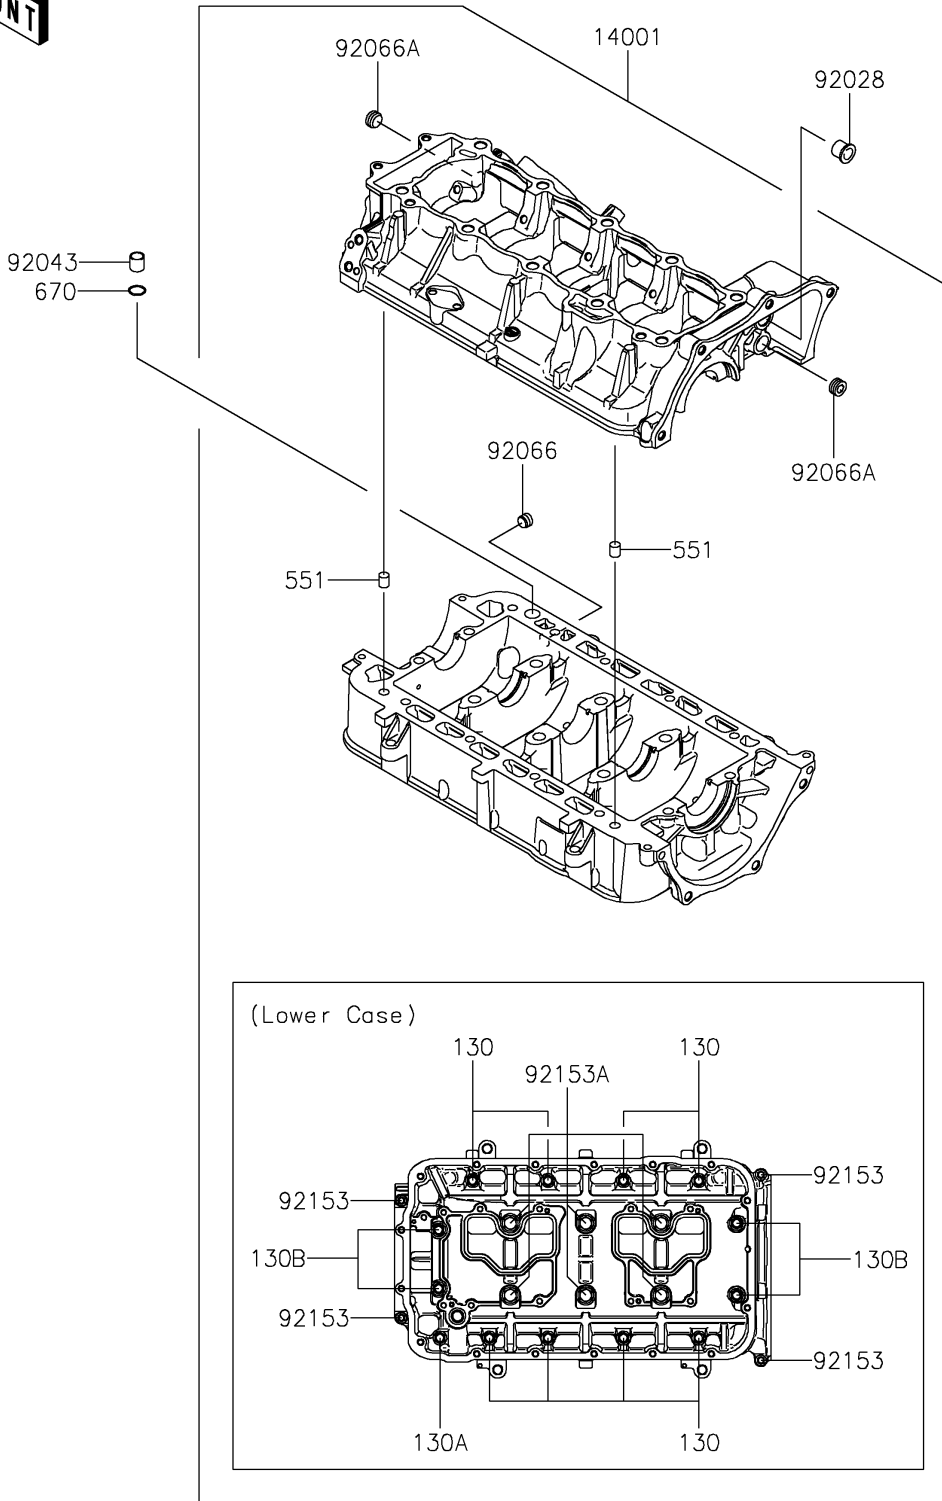

2020 JET SKI® STX®160 PARTS DIAGRAM

Crankcase

E1411

2020 JET SKI® STX®160 PARTS LIST

Crankcase

ITEM NAME	PART NUMBER	QUANTITY
BOLT-FLANGED,8X45 (Ref # 130)	130CD0845	8
BOLT-FLANGED,8X55 (Ref # 130A)	130CD0855	1
BOLT-FLANGED,8X85 (Ref # 130B)	130CD0885	4
SET-CRANKCASE (Ref # 14001)	14001-0574	1
PIN-DOWEL (Ref # 551)	551R1012	2
O RING,14MM (Ref # 670)	670D2014	1
BUSHING (Ref # 92028)	92028-3718	1
PIN,11.5X14X14 (Ref # 92043)	92043-1279	1
PLUG (Ref # 92066)	92066-3778	1
PLUG (Ref # 92066A)	92066-3782	2
BOLT,6X30 (Ref # 92153)	92153-3707	4
BOLT,10X85 (Ref # 92153A)	92153-3711	6