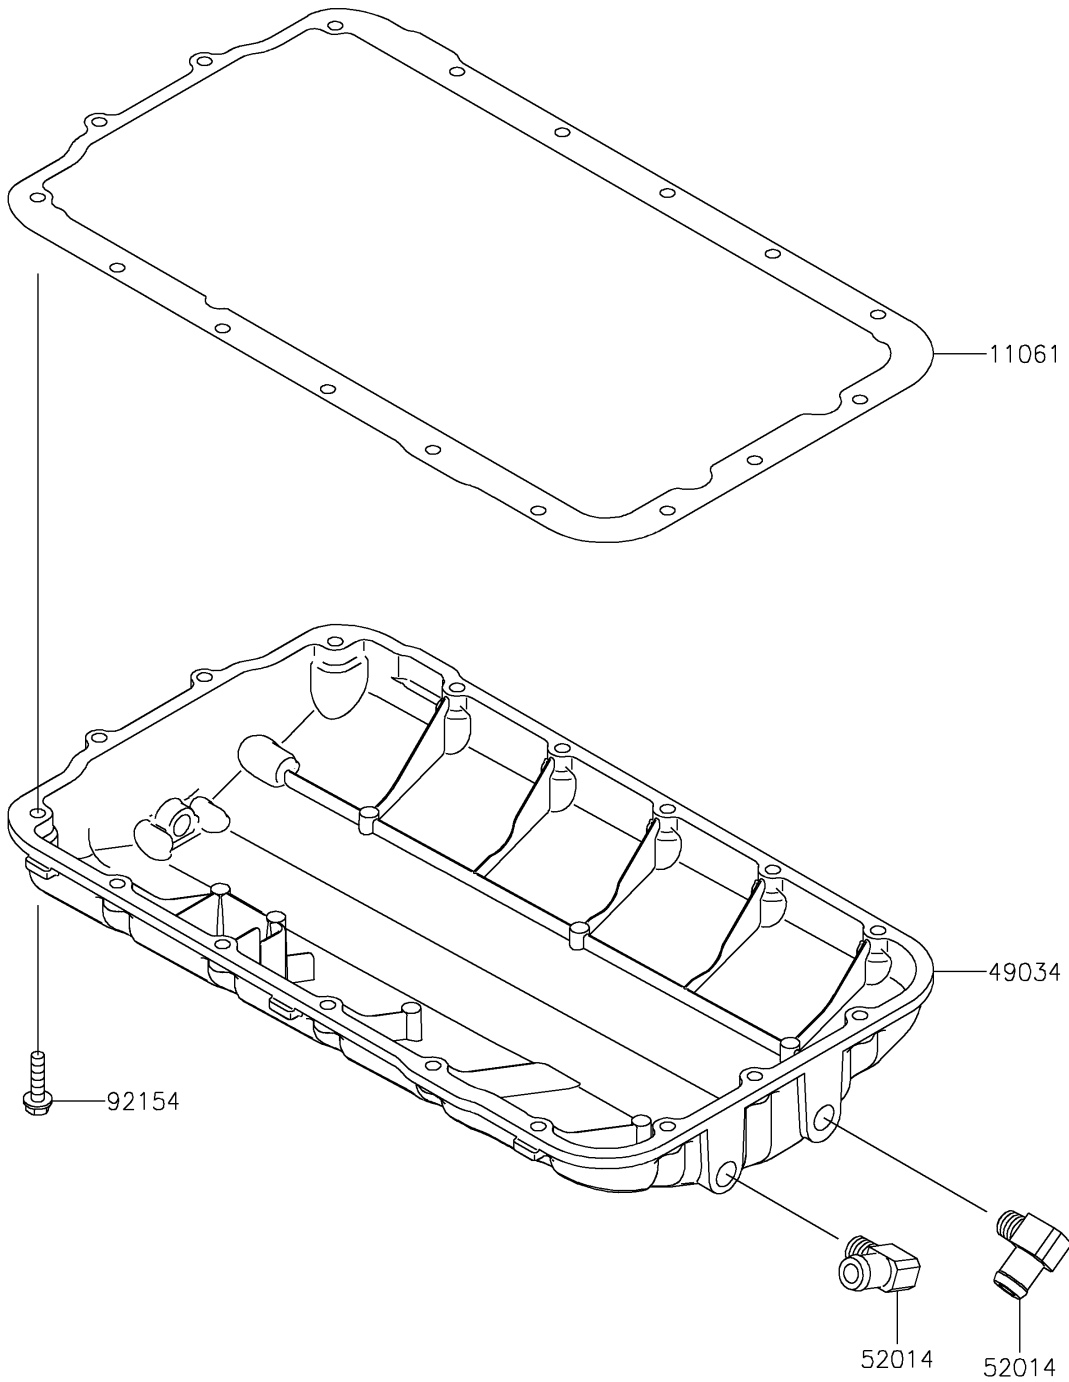

# 2020 JET SKI® STX®160 PARTS DIAGRAM

Oil Pan

E1434

## 2020 JET SKI® STX®160 PARTS LIST

### Oil Pan

ITEM NAME	PART NUMBER	QUANTITY
GASKET,OIL PAN (Ref # 11061)	11061-3710	1
PAN-OIL (Ref # 49034)	49034-3702	1
ELBOW (Ref # 52014)	52014-3717	2
BOLT,FLANGED,6X25 (Ref # 92154)	92154-0823	17