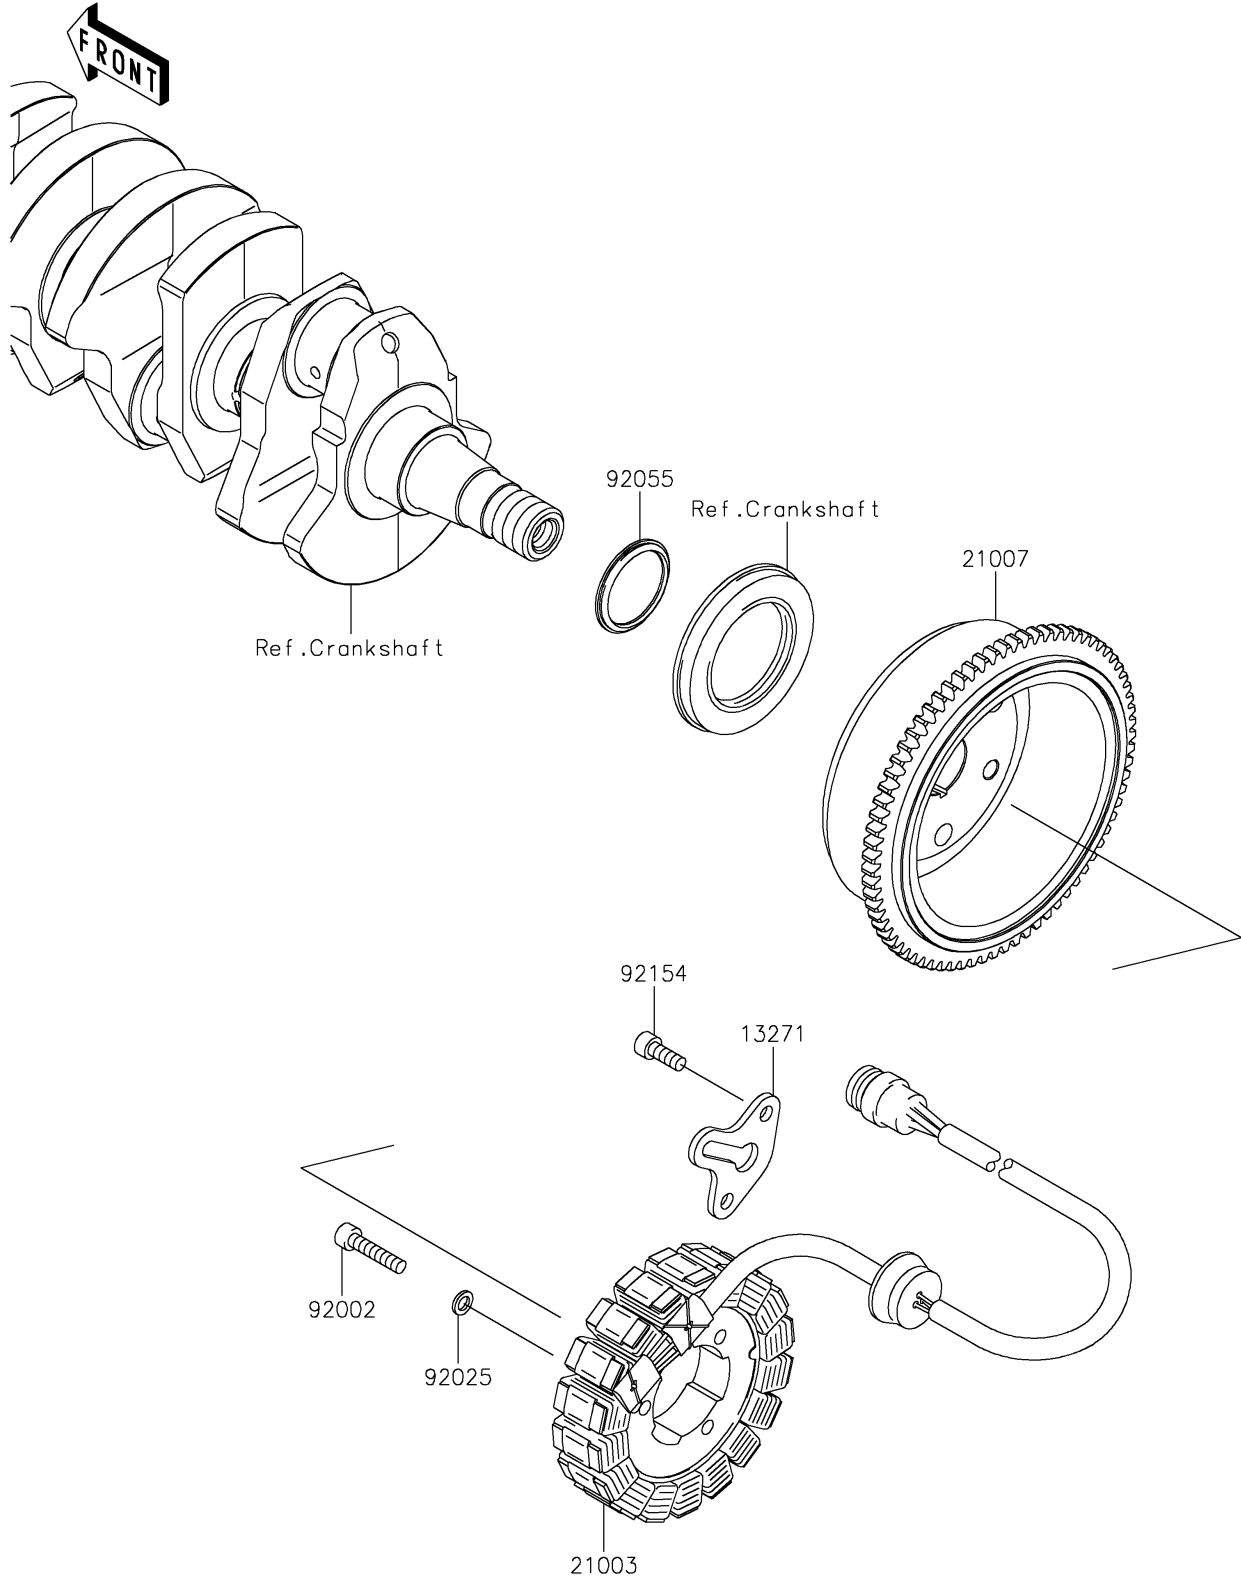

# 2020 JET SKI® STX®160X PARTS DIAGRAM

Generator

E1810

## 2020 JET SKI® STX®160X PARTS LIST

### Generator

ITEM NAME	PART NUMBER	QUANTITY
PLATE (Ref # 13271)	13271-3847	1
STATOR (Ref # 21003)	21003-3749	1
ROTOR (Ref # 21007)	21007-3731	1
BOLT,6X28 (Ref # 92002)	92002-1537	3
SHIM,T=1.4 (Ref # 92025)	92025-1502	3
RING-O (Ref # 92055)	92055-3769	1
BOLT,SOCKET,6X16 (Ref # 92154)	92154-3714	2