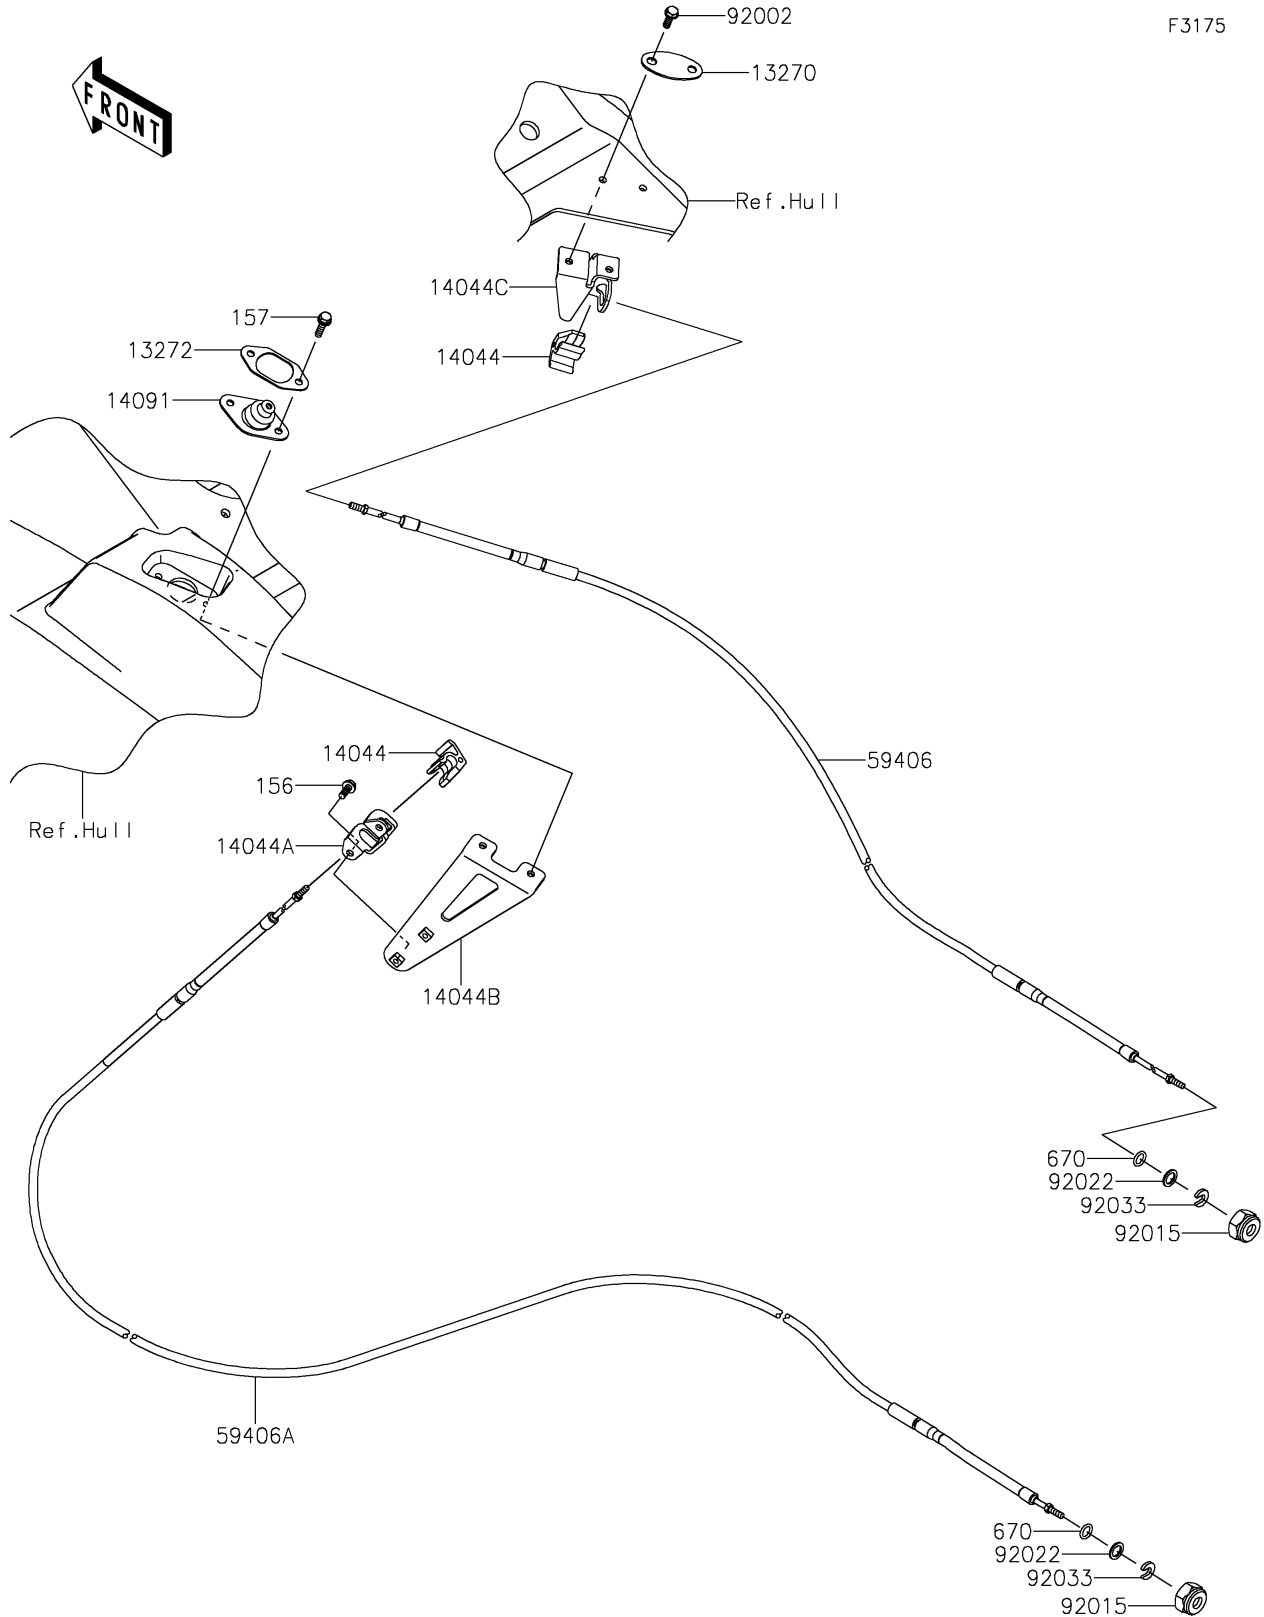

2020 JET SKI® STX®160X PARTS DIAGRAM

Cables

F3175

2020 JET SKI® STX®160X PARTS LIST

Cables

ITEM NAME	PART NUMBER	QUANTITY
PLATE (Ref # 13270)	13270-3860	1
PLATE (Ref # 13272)	13272-2908	1
HOLDER-CABLE (Ref # 14044)	14044-3765	2
HOLDER-CABLE,REVERSE (Ref # 14044A)	14044-3766	1
HOLDER-CABLE,REVERSE (Ref # 14044B)	14044-3767	1
HOLDER-CABLE,STEERING (Ref # 14044C)	14044-3769	1
COVER (Ref # 14091)	14091-3821	1
BOLT-WP,6X16 (Ref # 156)	156R0616	2
BOLT-WSP,6X25 (Ref # 157)	157R0625	2
CABLE-STRG,STEERING (Ref # 59406)	59406-0007	1
CABLE-STRG,REVERSE (Ref # 59406A)	59406-0008	1
O RING,11MM (Ref # 670)	670B2011	2
BOLT,6X20 (Ref # 92002)	92002-3755	2
NUT,20MM (Ref # 92015)	92015-526	2
WASHER (Ref # 92022)	92022-535	2
RING-SNAP,7.7X17.5X3.0 (Ref # 92033)	92033-3737	2