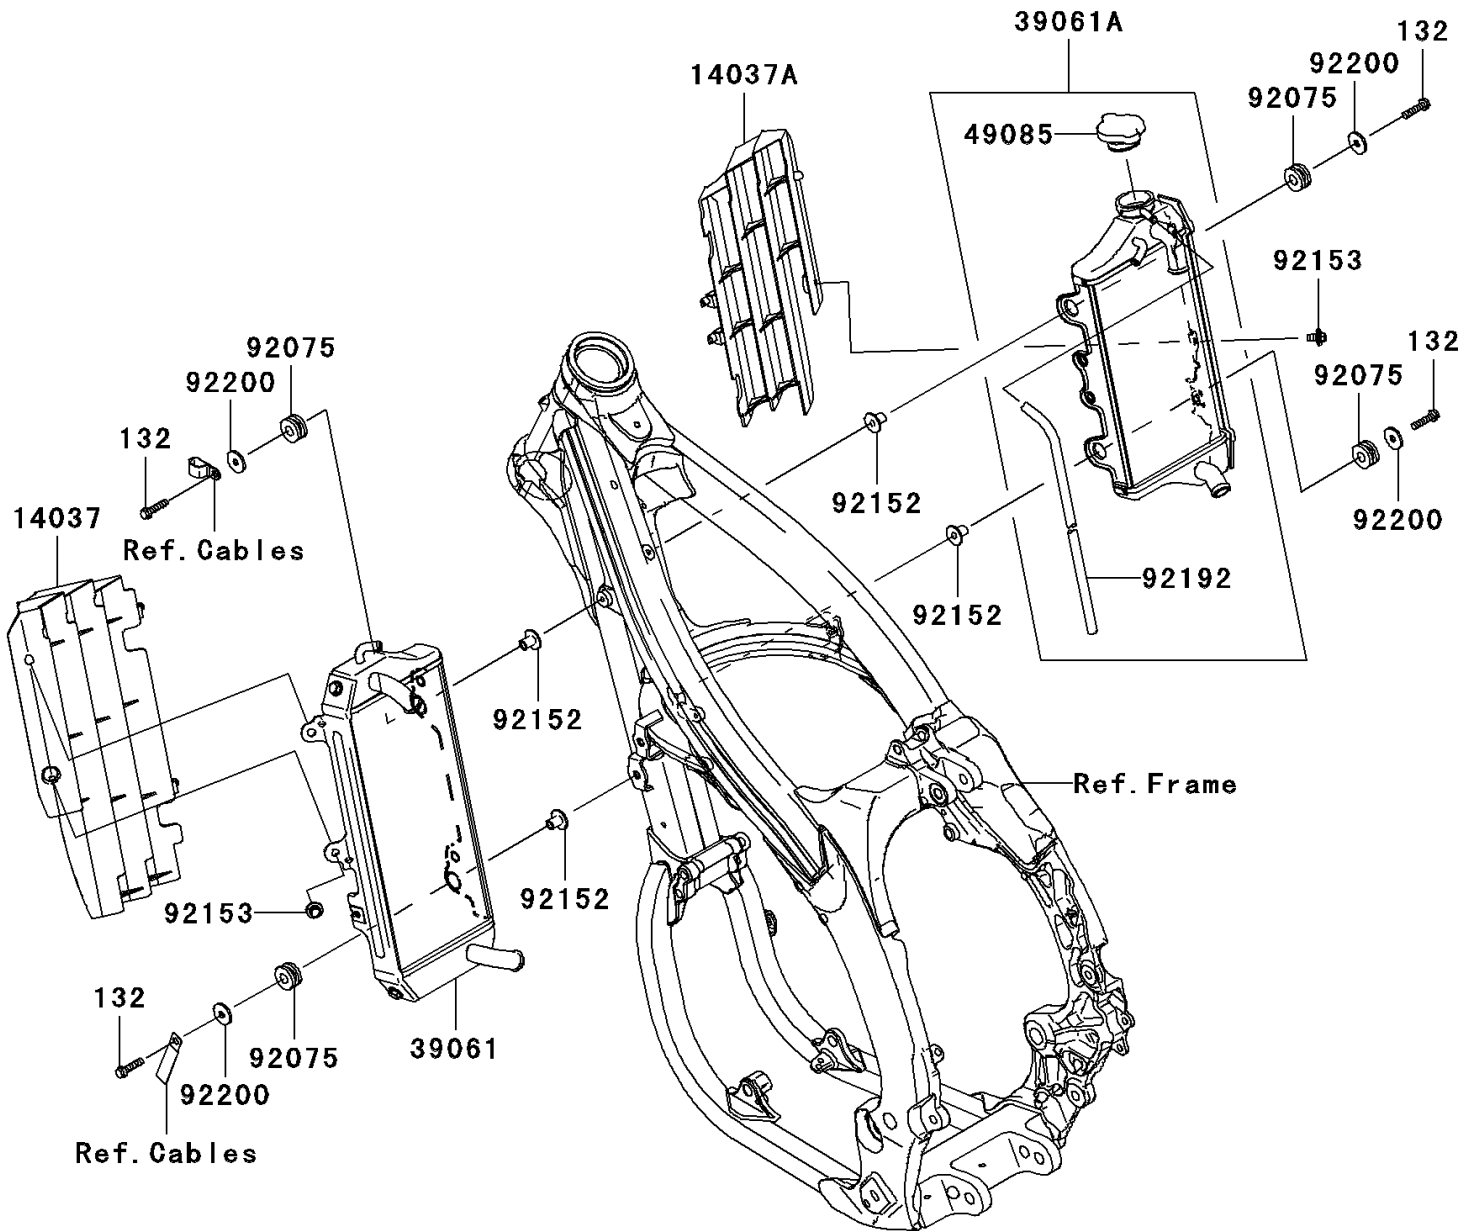

2007 KX450F PARTS DIAGRAM

Radiator

E3032

2007 KX450F PARTS LIST

Radiator

ITEM NAME	PART NUMBER	QUANTITY
BOLT-FLANGED-SMALL,6X25 (Ref # 132)	132L0625	4
SCREEN,LH,WHITE (Ref # 14037)	14037-0036-RZ	1
SCREEN,RH,WHITE (Ref # 14037A)	14037-0037-RZ	1
RADIATOR-ASSY,LH (Ref # 39061)	39061-0052	1
RADIATOR-ASSY,RH (Ref # 39061A)	39061-0053	1
CAP-ASSY-PRESSURE (Ref # 49085)	49085-1078	1
DAMPER (Ref # 92075)	92075-209	4
COLLAR,L=12.6,T=1.6 (Ref # 92152)	92152-0379	4
BOLT,6X12 (Ref # 92153)	92153-0503	2
TUBE,6X9X640 (Ref # 92192)	92192-0167	1
WASHER,6.5X22X2.3 (Ref # 92200)	92200-0271	4