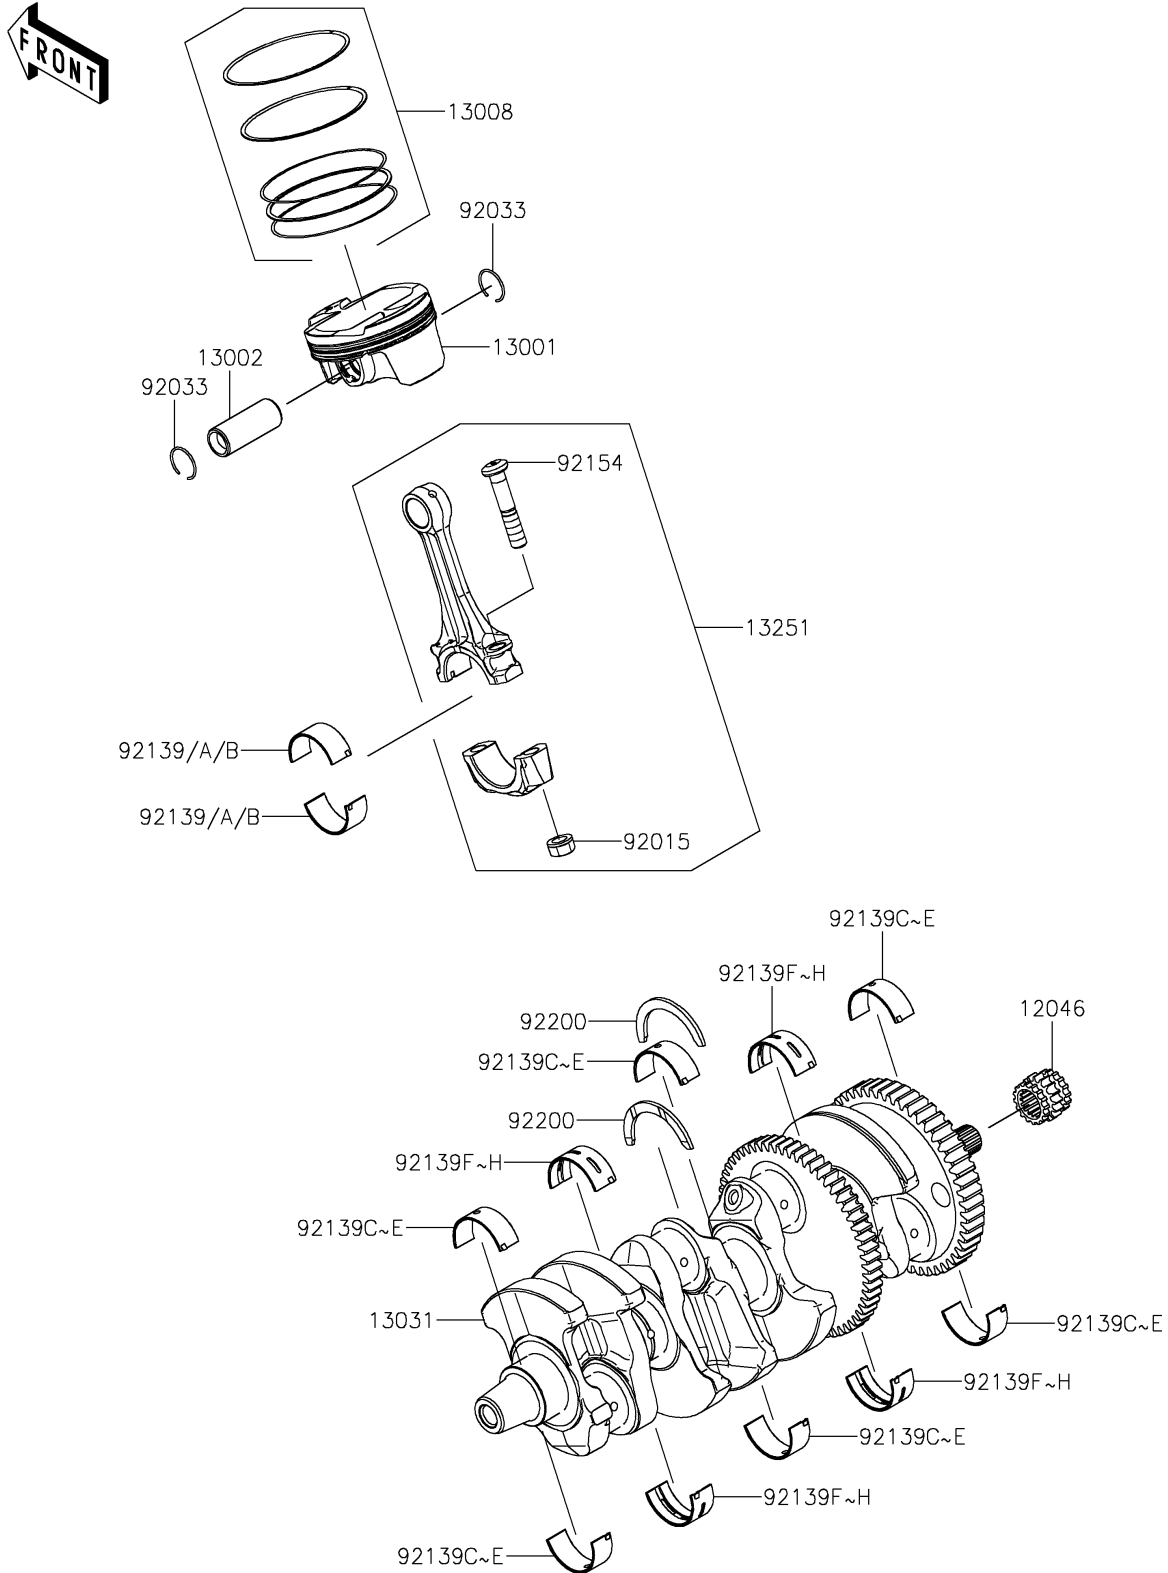

2021 Z H2 SE PARTS DIAGRAM

Crankshaft/Piston(s)

E1320

2021 Z H2 SE PARTS LIST

Crankshaft/Piston(s)

ITEM NAME	PART NUMBER	QUANTITY
-----------	-------------	----------