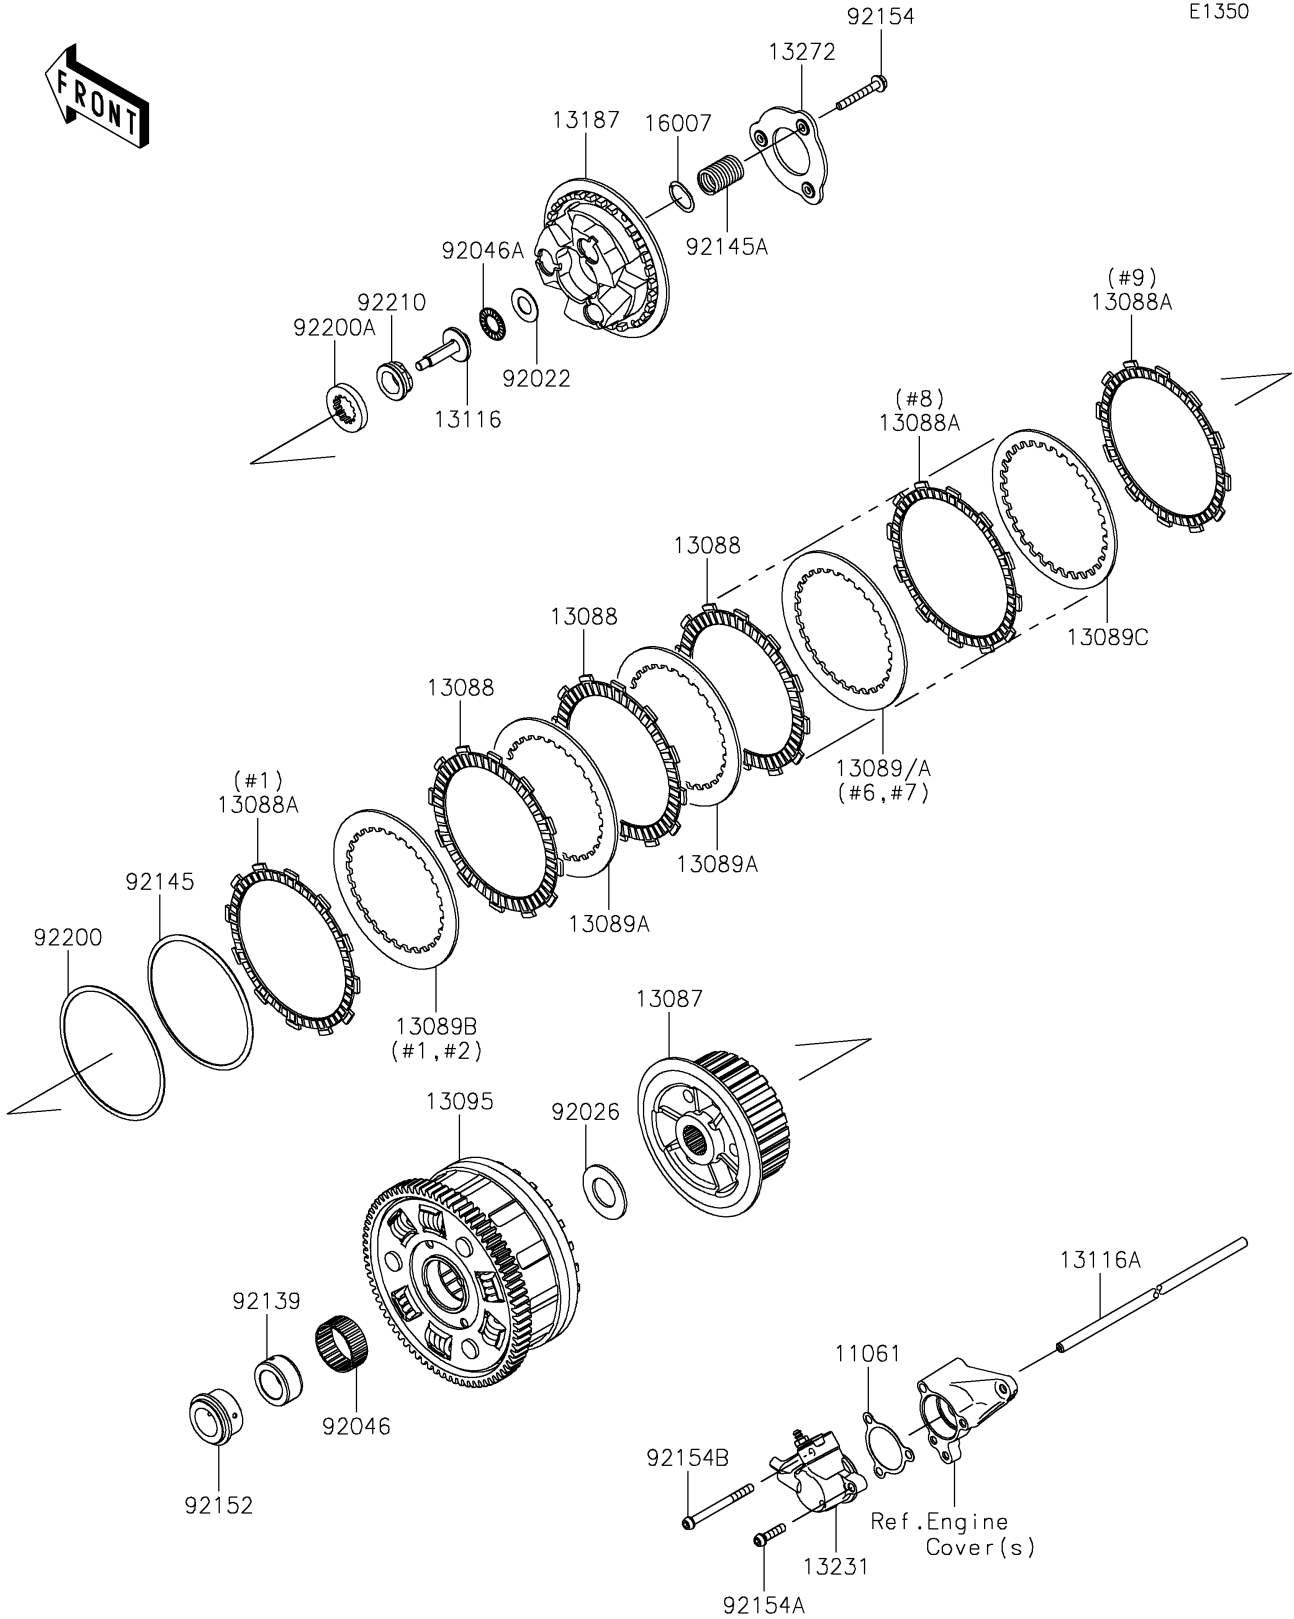

2021 Z H2 SE PARTS DIAGRAM

Clutch

E1350

2021 Z H2 SE PARTS LIST

Clutch

ITEM NAME	PART NUMBER	QUANTITY
-----------	-------------	----------