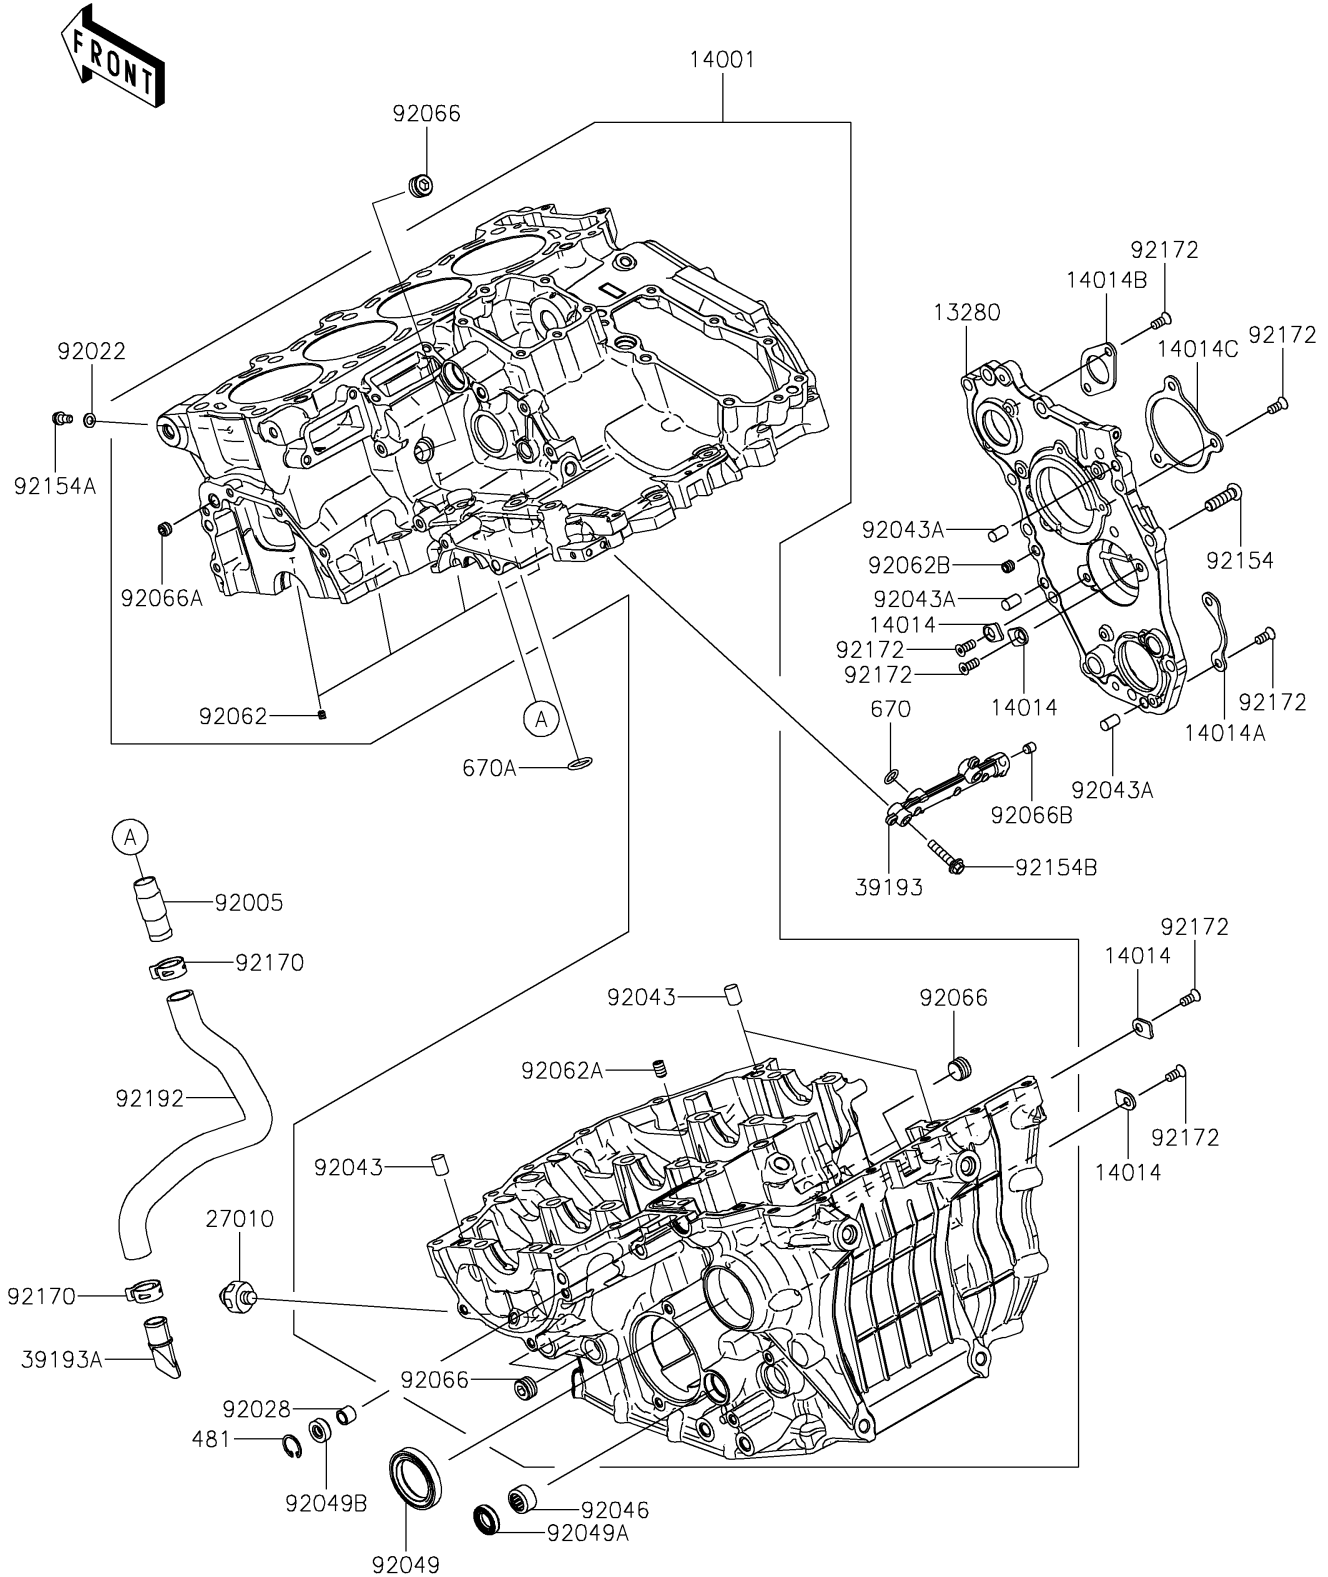

2021 Z H2 SE PARTS DIAGRAM

Crankcase

E1411

2021 Z H2 SE PARTS LIST

Crankcase

ITEM NAME	PART NUMBER	QUANTITY
-----------	-------------	----------