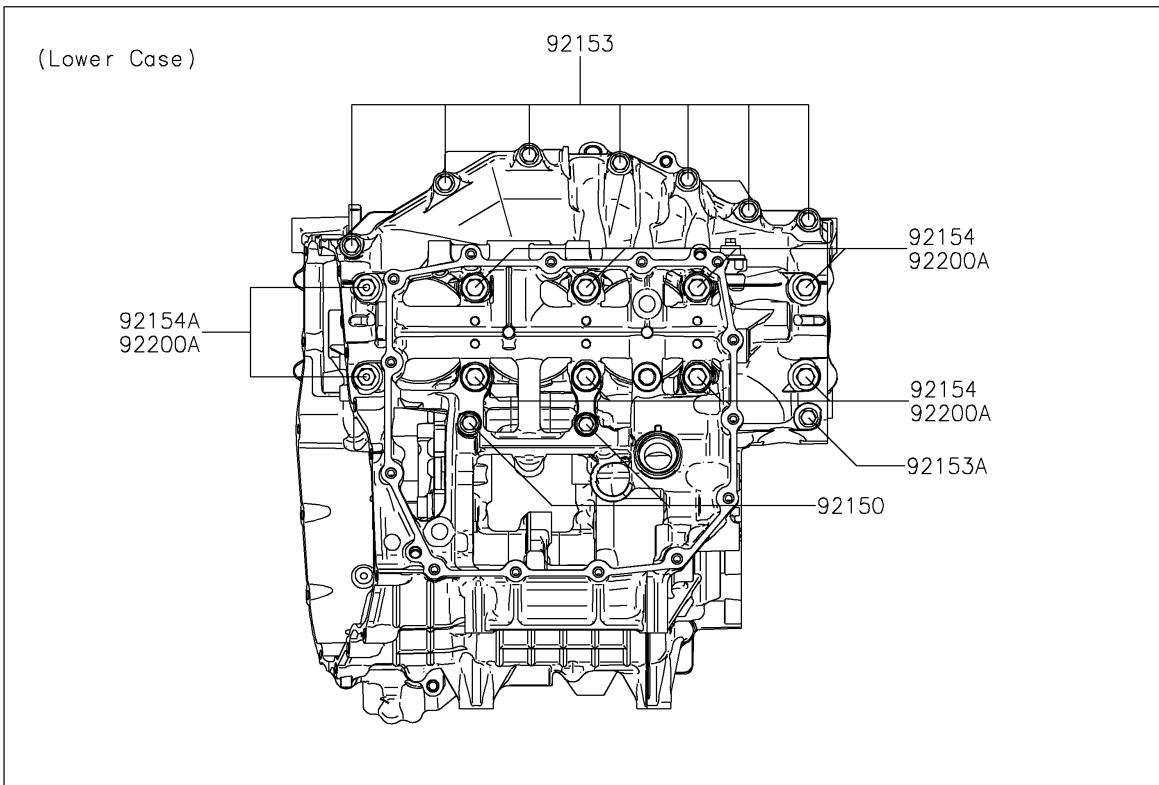

2021 Z H2 SE PARTS DIAGRAM

Crankcase Bolt Pattern

E1412

2021 Z H2 SE PARTS LIST

Crankcase Bolt Pattern

| ITEM NAME | PART NUMBER | QUANTITY |
|-----------|-------------|----------|
|-----------|-------------|----------|