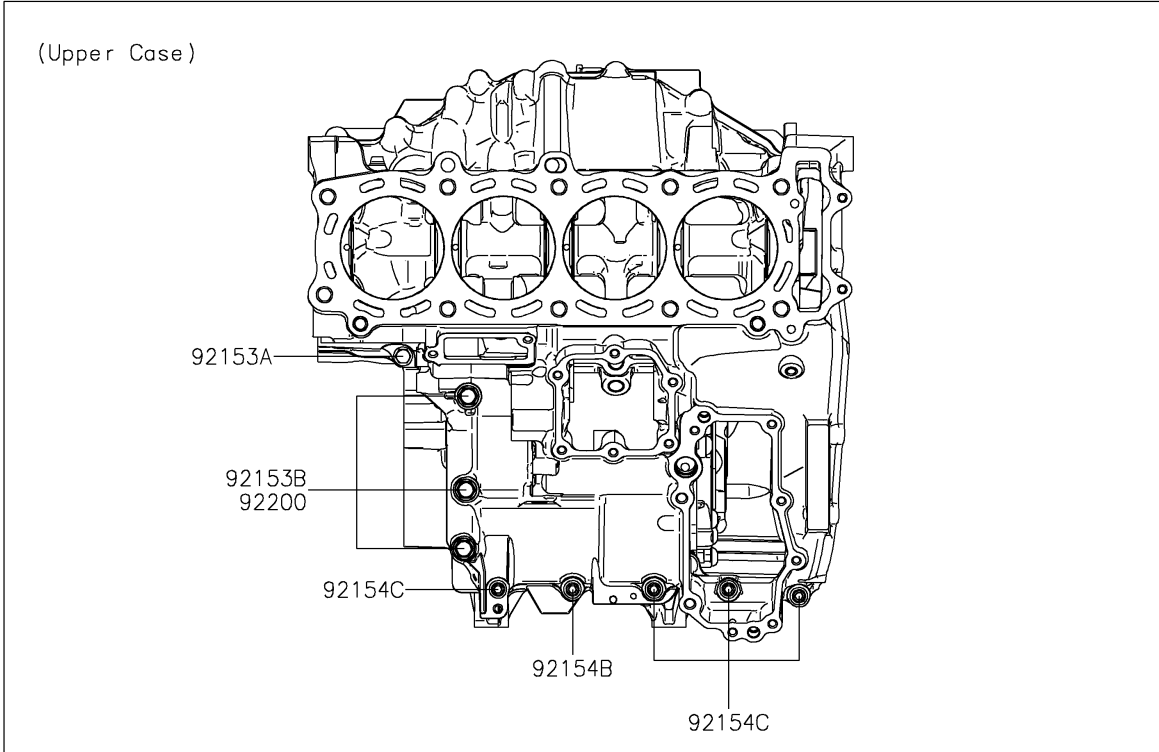

2021 Z H2 SE PARTS DIAGRAM

Crankcase Bolt Pattern

E1412

2021 Z H2 SE PARTS LIST

Crankcase Bolt Pattern

| ITEM NAME | PART NUMBER | QUANTITY |
|-----------|-------------|----------|
|-----------|-------------|----------|