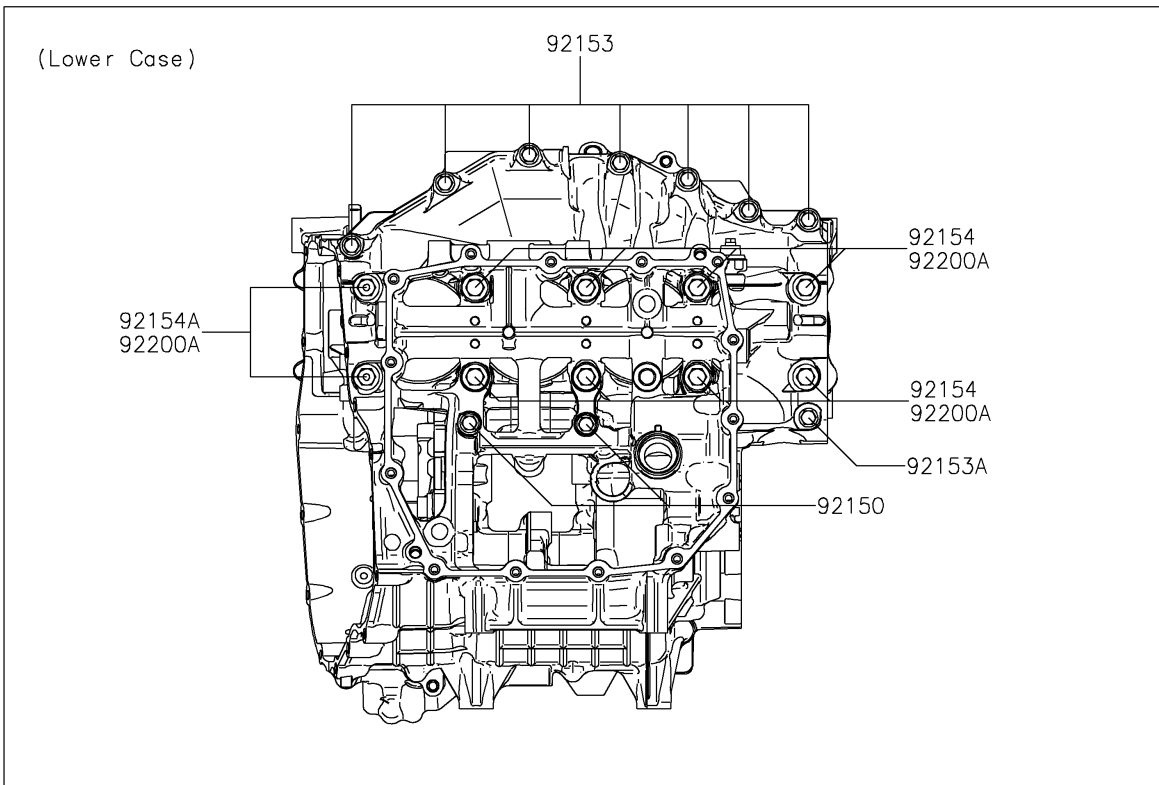

2021 Z H2 SE PARTS DIAGRAM

Crankcase Bolt Pattern

E1412

2021 Z H2 SE PARTS LIST

Crankcase Bolt Pattern

ITEM NAME	PART NUMBER	QUANTITY
-----------	-------------	----------