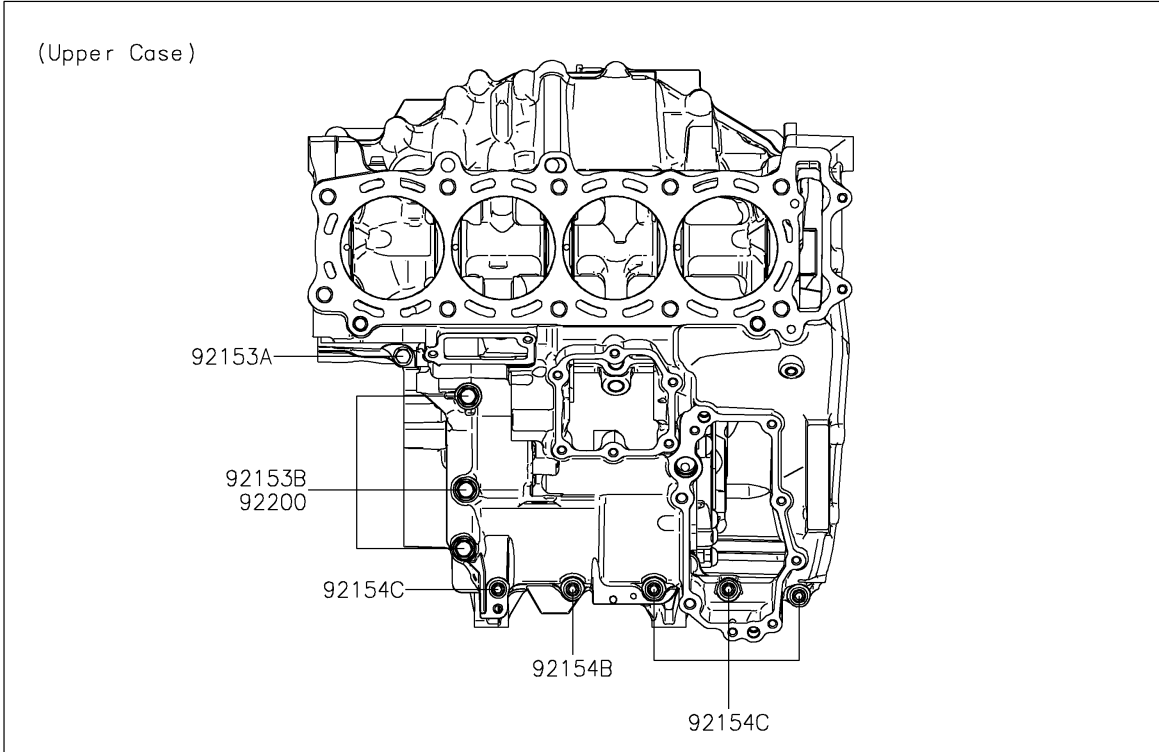

2021 Z H2 SE PARTS DIAGRAM

Crankcase Bolt Pattern

E1412

2021 Z H2 SE PARTS LIST

Crankcase Bolt Pattern

ITEM NAME	PART NUMBER	QUANTITY
-----------	-------------	----------