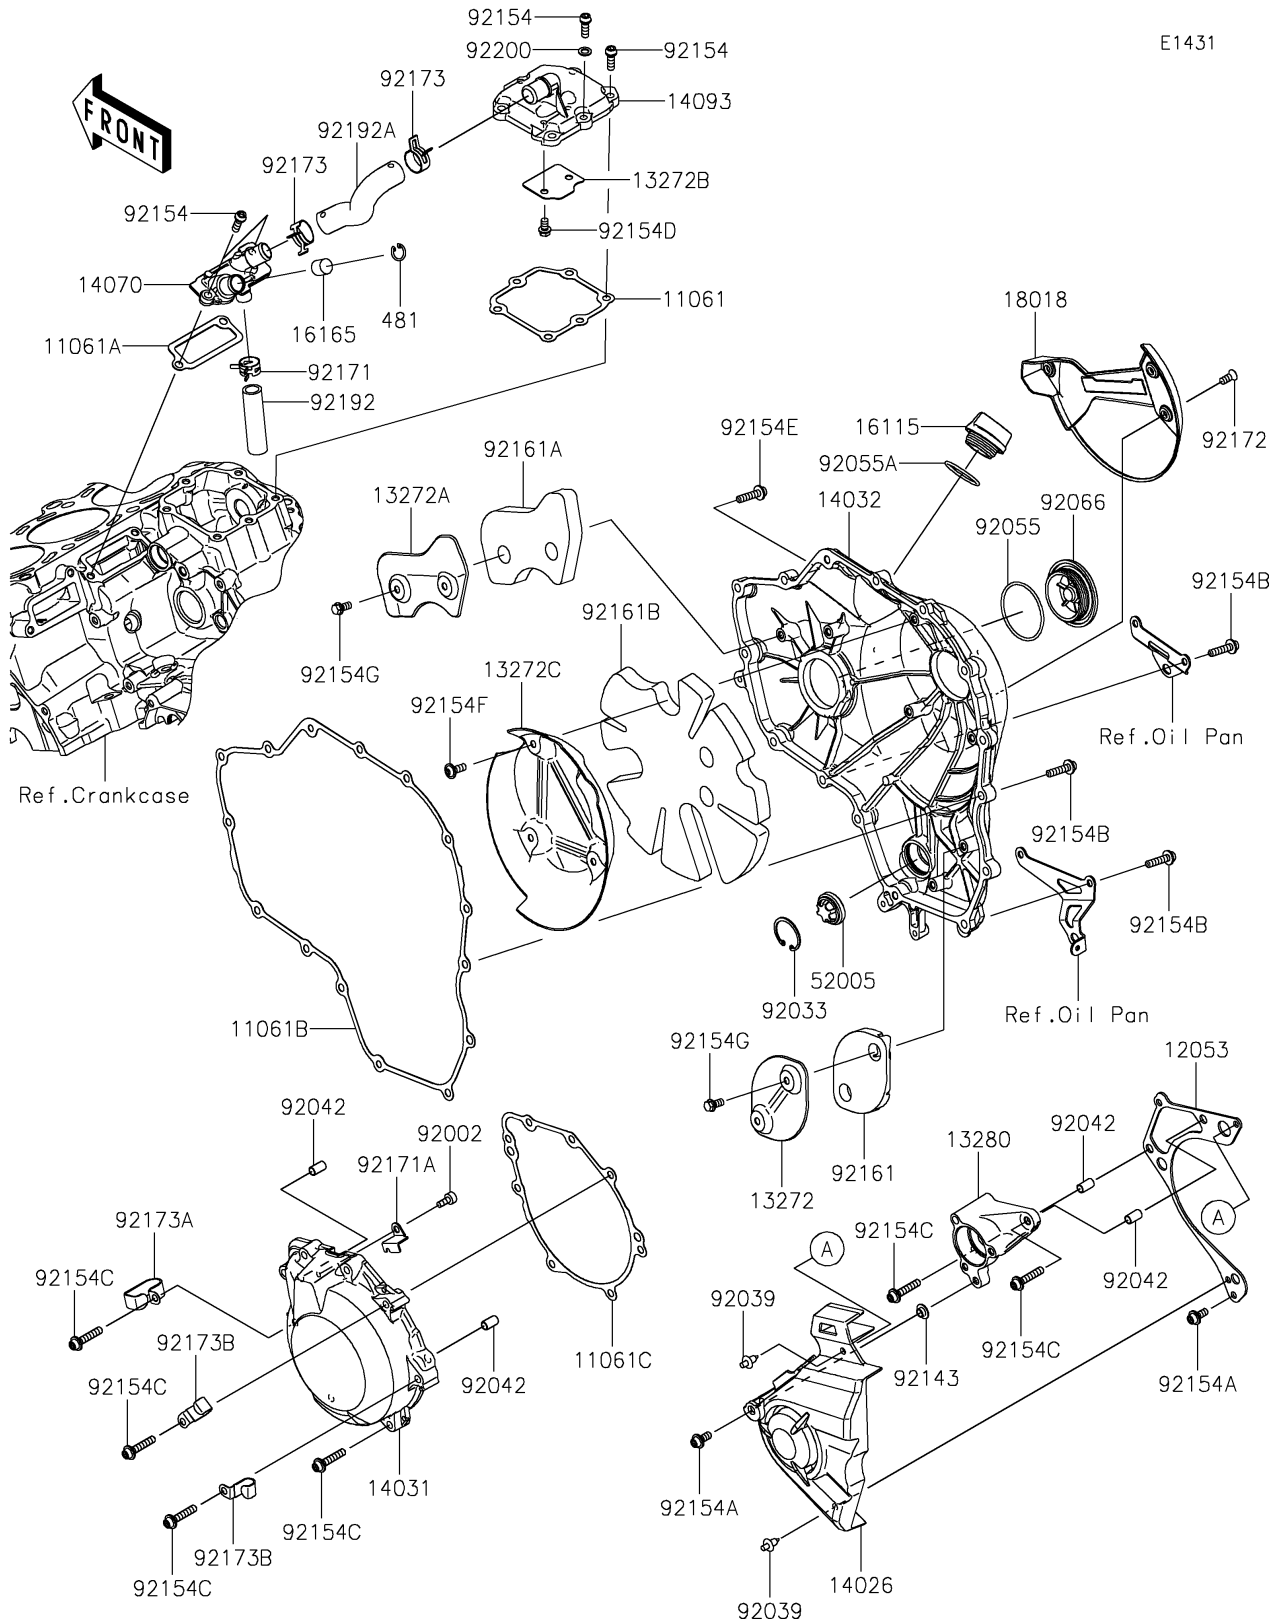

# 2021 Z H2 SE PARTS DIAGRAM

Engine Cover(s)

E1431

# 2021 Z H2 SE PARTS LIST

Engine Cover(s)

ITEM NAME	PART NUMBER	QUANTITY
-----------	-------------	----------