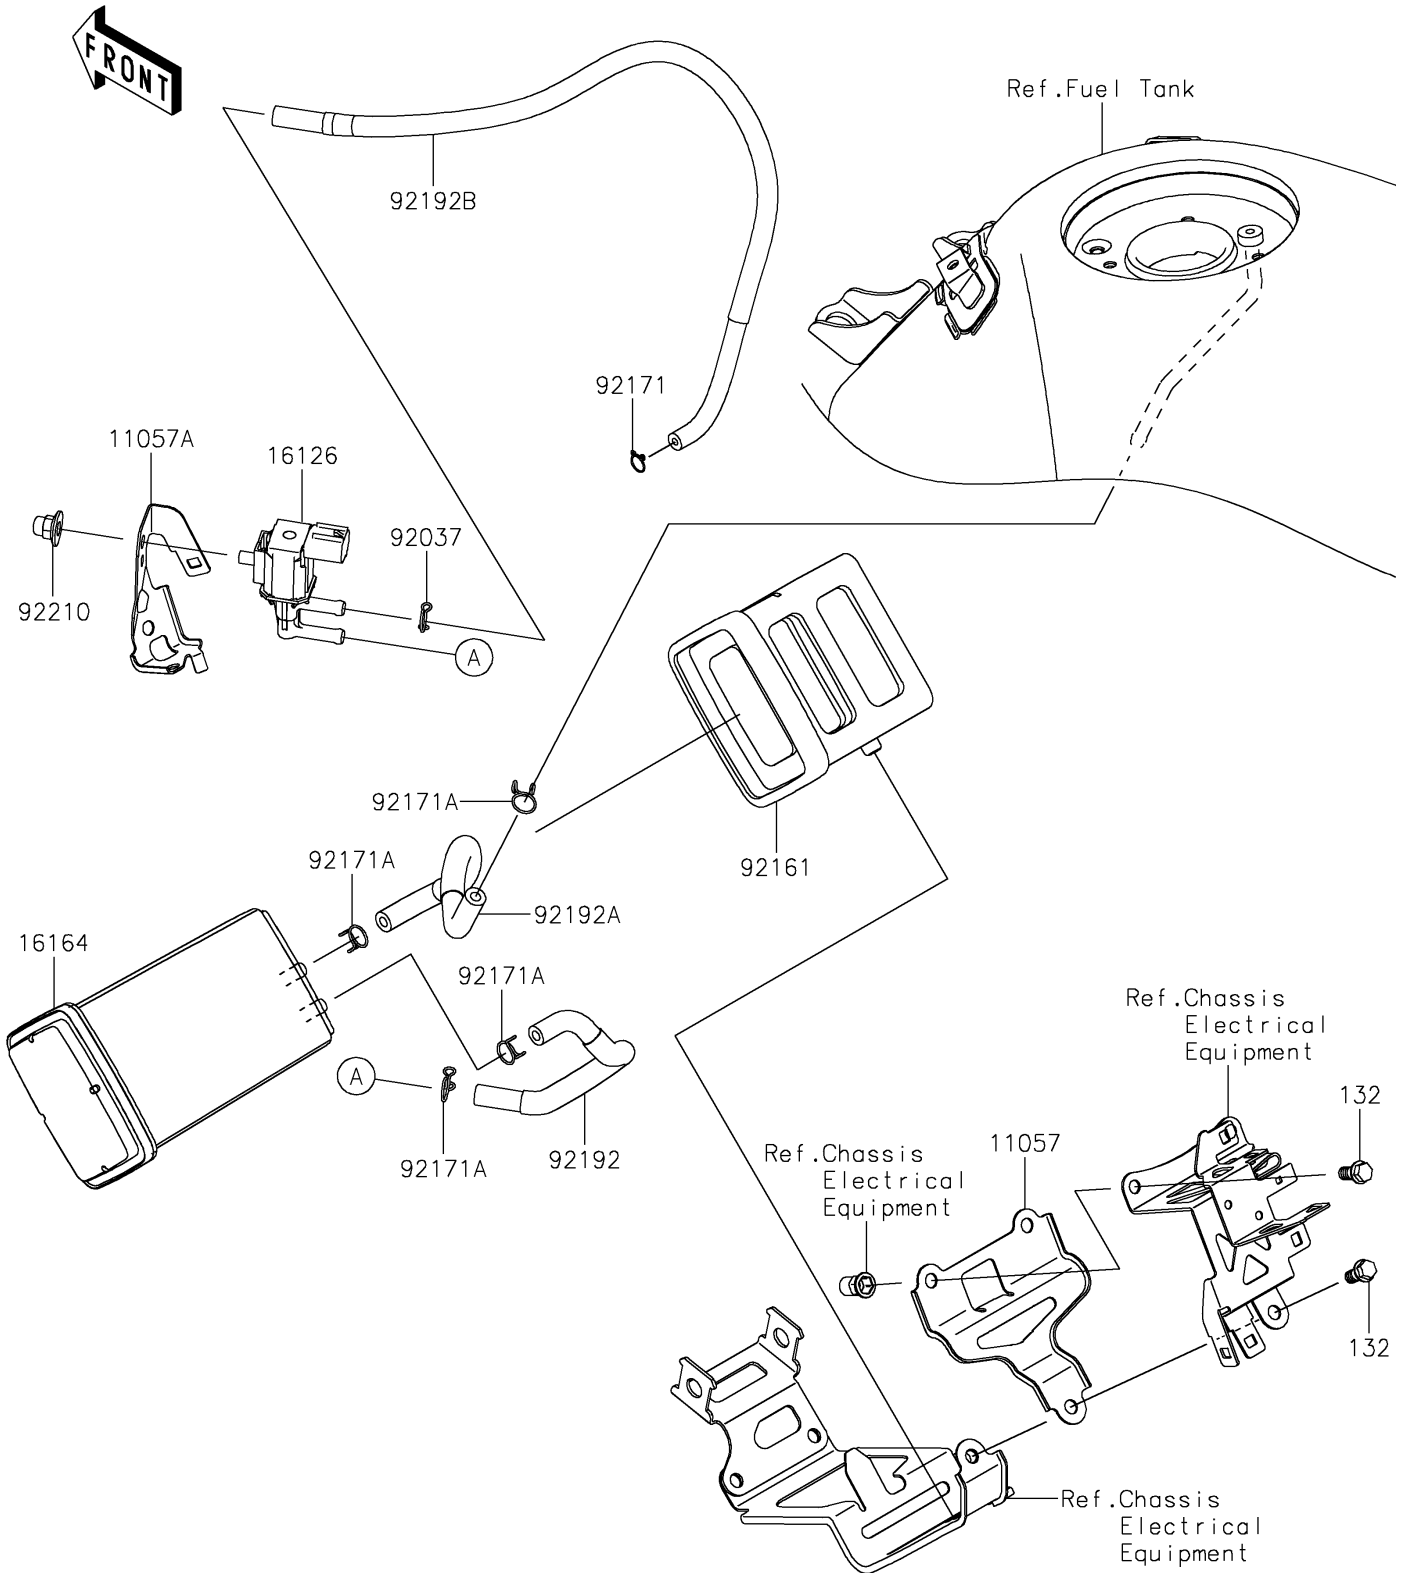

2021 Z H2 SE PARTS DIAGRAM

Fuel Evaporative System(CA)

E1650

2021 Z H2 SE PARTS LIST

Fuel Evaporative System(CA)

ITEM NAME	PART NUMBER	QUANTITY
-----------	-------------	----------