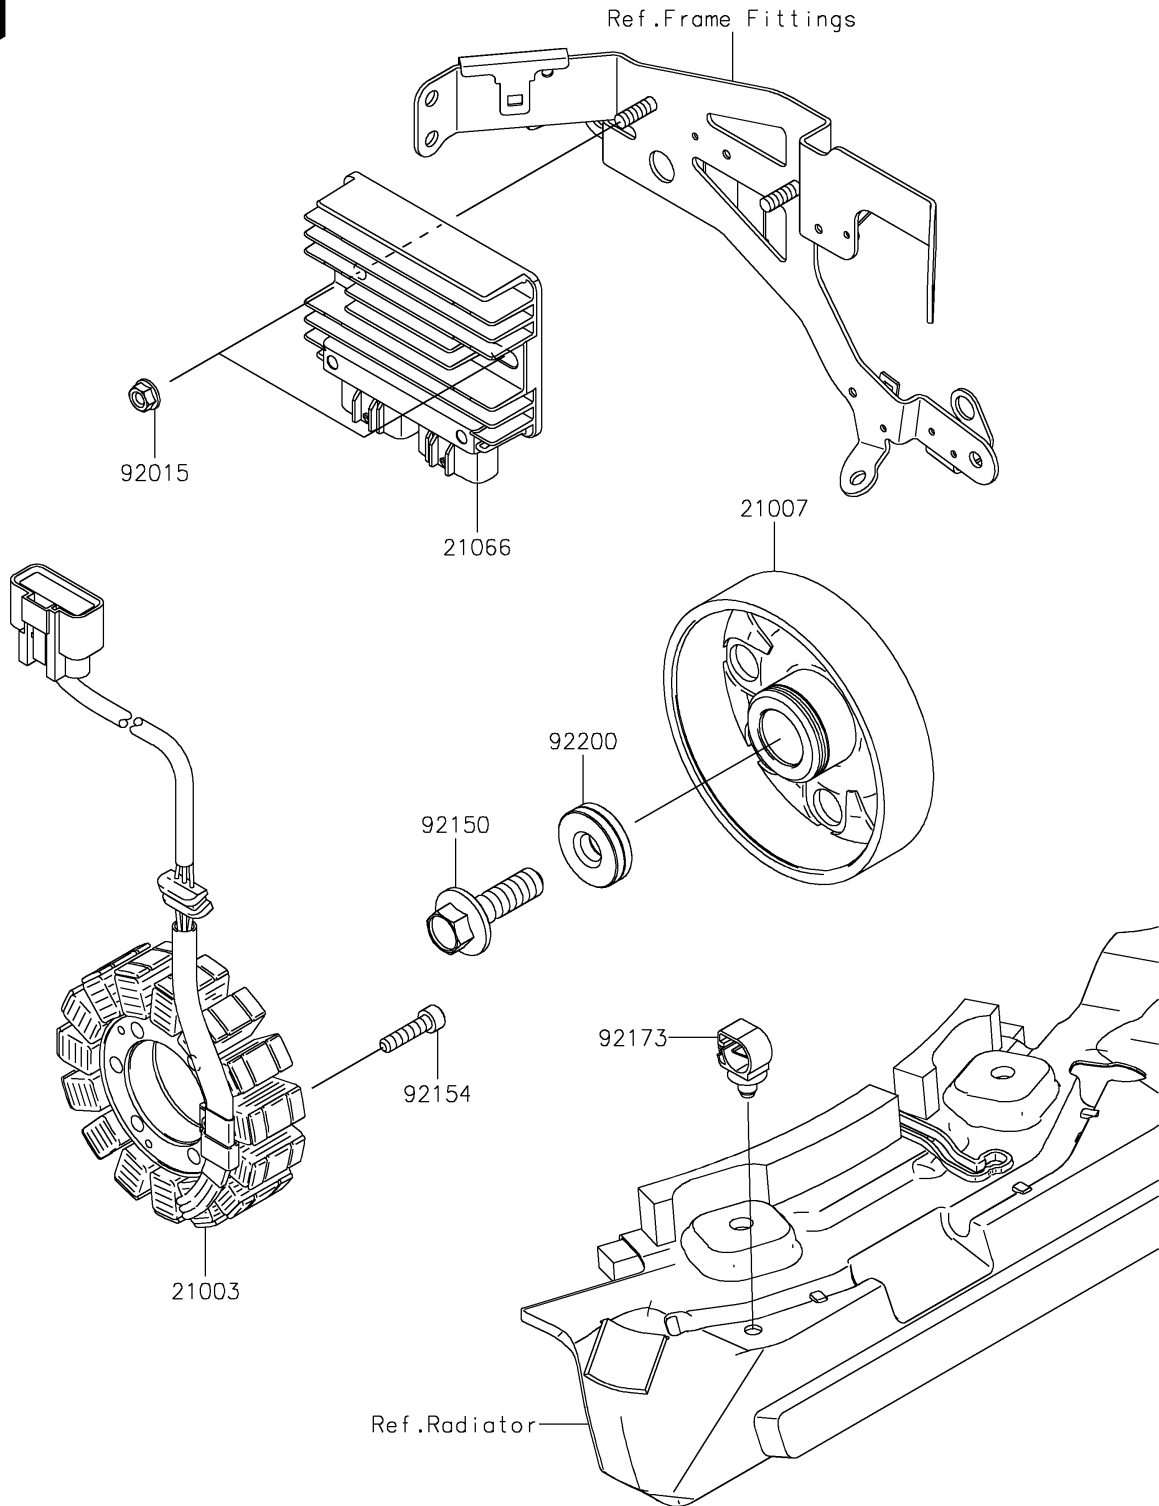

# 2021 Z H2 SE PARTS DIAGRAM

Generator

E1810

## 2021 Z H2 SE PARTS LIST

### Generator

ITEM NAME	PART NUMBER	QUANTITY
STATOR (Ref # 21003)	21003-0197	1
ROTOR (Ref # 21007)	21007-0611	1
REGULATOR-VOLTAGE (Ref # 21066)	21066-0745	1
NUT,FLANGED,6MM (Ref # 92015)	92015-1367	2
BOLT,12X40 (Ref # 92150)	92150-1717	1
BOLT,SOCKET,6X25 (Ref # 92154)	92154-0477	4
CLAMP,12MM DIA. (Ref # 92173)	92173-0736	1
WASHER,12X34X9 (Ref # 92200)	92200-0369	1