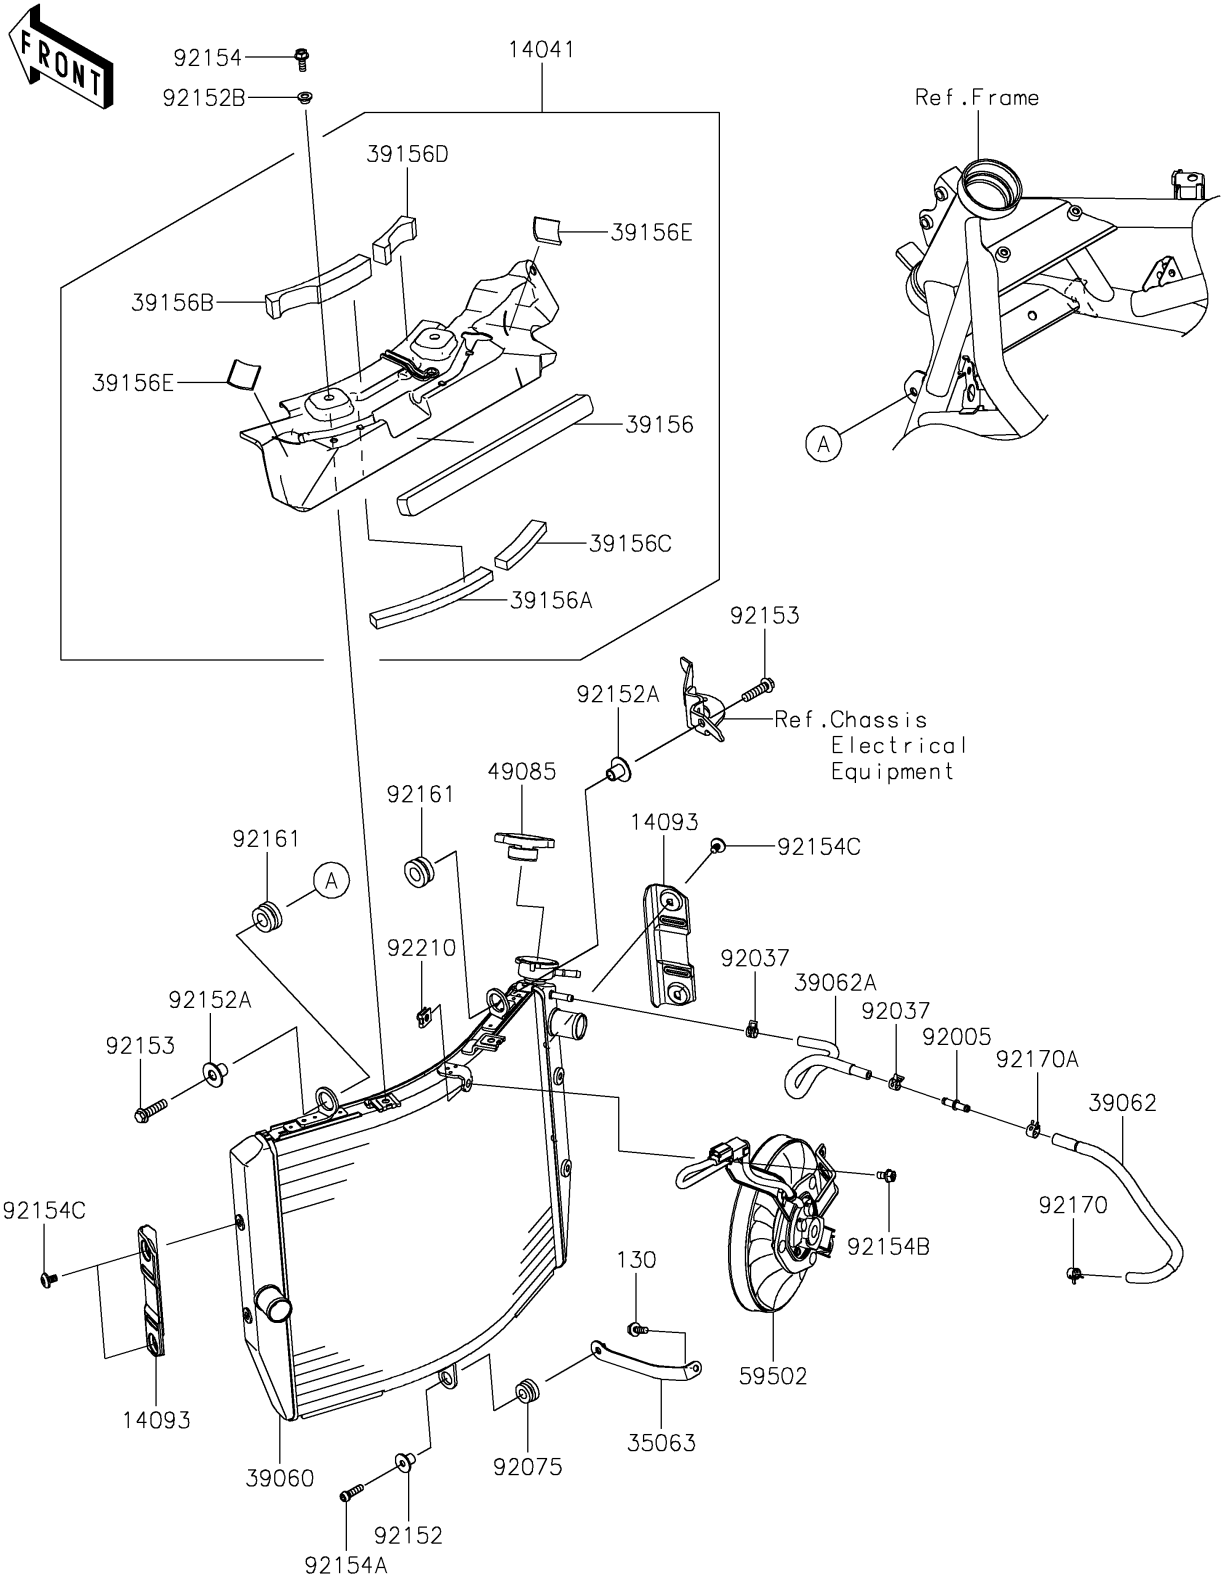

# 2021 Z H2 SE PARTS DIAGRAM

Radiator

E3032

### Radiator

ITEM NAME	PART NUMBER	QUANTITY
BOLT-FLANGED,6X16 (Ref # 130)	130CC0616	1
COVER-COMP,HEAT (Ref # 14041)	14041-0620	1
COVER (Ref # 14093)	14093-0984	2
STAY (Ref # 35063)	35063-1507	1
RADIATOR (Ref # 39060)	39060-0740	1
HOSE-COOLING (Ref # 39062)	39062-0869	1
HOSE-COOLING (Ref # 39062A)	39062-0878	1
PAD,20X285X15 (Ref # 39156)	39156-1840	1
PAD,141X15X10 (Ref # 39156A)	39156-2250	1
PAD (Ref # 39156B)	39156-2251	1
PAD,80X15X10 (Ref # 39156C)	39156-2327	1
PAD (Ref # 39156D)	39156-2328	1
PAD,27X27X3 (Ref # 39156E)	39156-2525	2
CAP-ASSY-PRESSURE (Ref # 49085)	49085-0006	1
FAN-ASSY (Ref # 59502)	59502-0629	1
FITTING (Ref # 92005)	92005-0721	1
CLAMP,TUBE (Ref # 92037)	92037-1461	2
DAMPER,RUBBER (Ref # 92075)	92075-1123	1
COLLAR,6.5X10X13.1 (Ref # 92152)	92152-0332	1
COLLAR (Ref # 92152A)	92152-0439	2
COLLAR (Ref # 92152B)	92152-2111	2
BOLT,FLANGED,8X30 (Ref # 92153)	92153-1086	2
BOLT,FLANGED,6X16 (Ref # 92154)	92154-0887	2
BOLT,SOCKET,6X22 (Ref # 92154A)	92154-1456	1
BOLT (Ref # 92154B)	92154-1648	3
BOLT,SOCKET,6X10 (Ref # 92154C)	92154-4209	4
DAMPER (Ref # 92161)	92161-0304	2
CLAMP (Ref # 92170)	92170-1493	1
CLAMP (Ref # 92170A)	92170-1872	1

## 2021 Z H2 SE PARTS LIST

Radiator

ITEM NAME	PART NUMBER	QUANTITY
NUT (Ref # 92210)	92210-1323	1